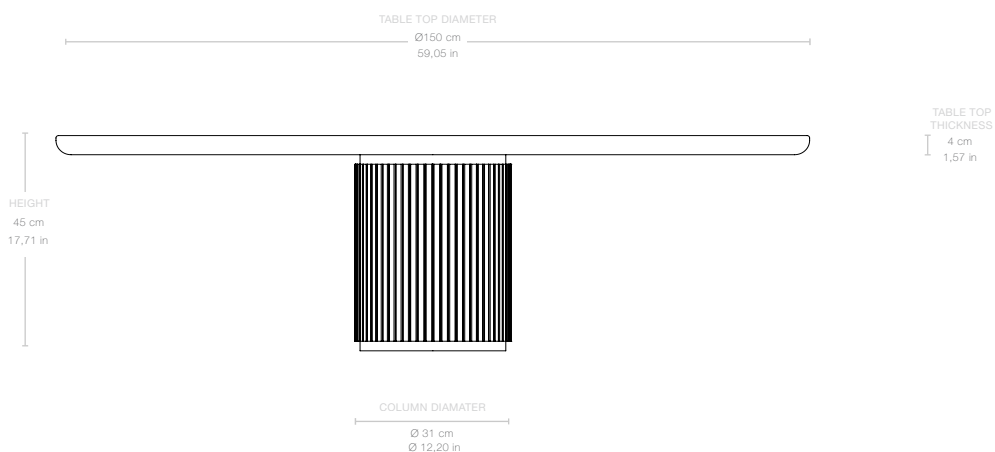

## Dimensions

TABLE TOP DIAMETER      Ø150 cm / Ø59,05 in

HEIGHT                      45 cm / 17,71 in

COLUMN DIAMETER        Ø31 cm / Ø12,20 in

TABLE TOP THICKNESS    4 cm / 1,57 in

---