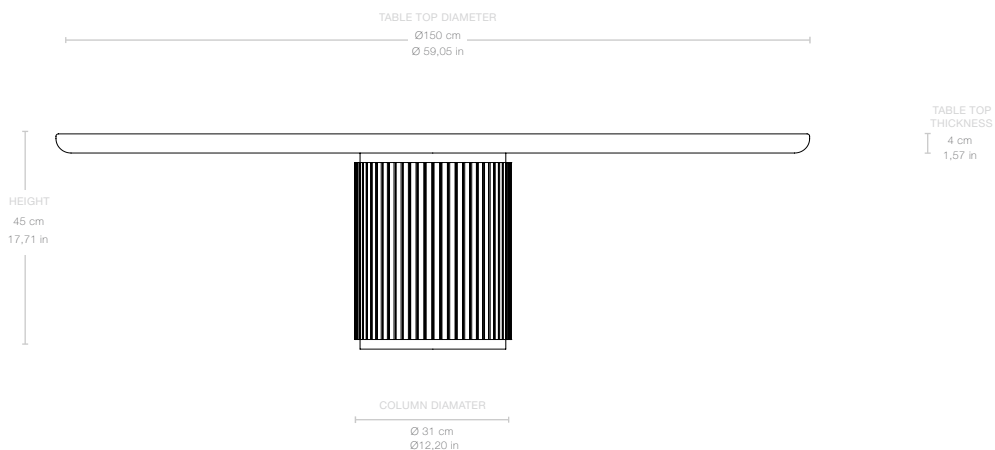

## Dimensions

TABLE TOP DIAMETER      Ø150 cm / Ø59,05 in

HEIGHT                      45 cm / 17,71 in

COLUMN DIAMETER        Ø31 cm / Ø12,20 in

TABLE TOP THICKNESS    4 cm / 1,57 in

---