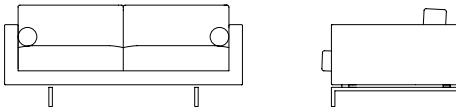

Lite

Lite Armchair LIT100IT

L 97cm D 90cm H 72cm / L 38" D 35½" H 28¼"

Lite 2 Seater LIT200IT

L 175cm D 90cm H 72cm / L 69" D 35½" H 28¼"

Lite 3 Seater LIT300IT

L 211cm D 90cm H 72cm / L 83" D 35½" H 28¼"

Legs - Chrome / Black Nickel