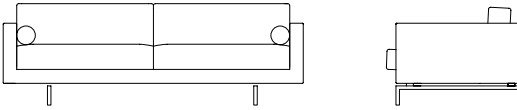

Lite

Lite Armchair LIT100IT

L 97cm D 90cm H 72cm / L 38" D 35½" H 28¼"

Lite 2 Seater LIT200IT

L 175cm D 90cm H 72cm / L 69" D 35½" H 28¼"

Lite 3 Seater LIT300IT

L 211cm D 90cm H 72cm / L 83" D 35½" H 28¼"

Legs - Chrome / Black Nickel