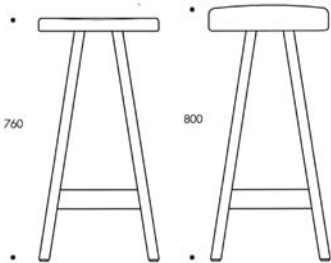

## GREITZ 6137

DESIGN ÅKE AXELSSON

Barpall i ek, bets eller olja. Massiv träsits eller blockad lädersits.

Bar stool in oak, stain or oil.  
Seat in solid oak or covered in leather.

• 375 •

• 760 •

• 800 •