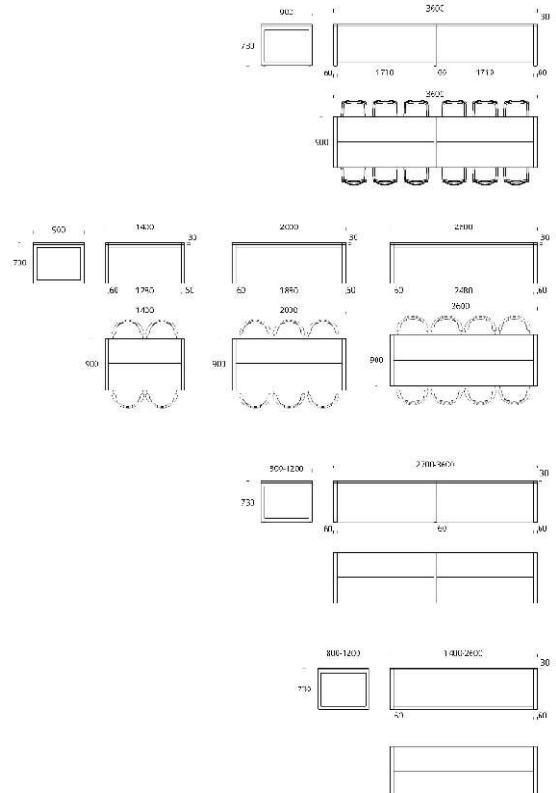

FRAME

Design JOHN PAWSON 2021

NIKARI

10470 FISKARS
TEL +358 (0)10 315 1310
nikari@nikari.fi
www.nikari.fi
@nikarioy

PÖYTÄ TABLE FRAME

Brittiläinen arkkitehti John Pawson suunnitteli ensimmäisen linjakkaan Frame-pöydän omalle kotitalalleen Englannin Cotswoldsissa. Pöytäsarja tuo hienosti esille Pawsonin mestarillisen kyvyn luoda lämmintä minimalismia, jossa materiaali, rajaus ja tyhjä tila käyvät selkeää ja rauhoittavaa vuoropuhelua.

The first version of the Frame table was designed by British architect John Pawson for his own family farm house in the Cotswolds. The Frame table collection is a great example of warm minimalist dialogue between material, its frame and the empty space, which Pawson masters brilliantly.

Suunnittelija John Pawson
MATERIAALIT tammi tai saarni

MITAT
pituus 1400, leveys 900, korkeus 730mm
pituus 2000, leveys 900, korkeus 730mm
pituus 2600, leveys 900, korkeus 730mm
pituus 3600, leveys 900, korkeus 730mm

PINTAKÄSITTELY puuöljyseos

Designer John Pawson
MATERIALS oak or ash

DIMENSIONS
length 1400, width 900, height 730mm
length 2000, width 900, height 730mm
length 2600, width 900, height 730mm
length 3600, width 900, height 730mm