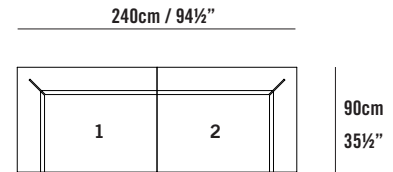

ENCOMP04

- 1 - ENS10CL
- 2 - ENS10CR