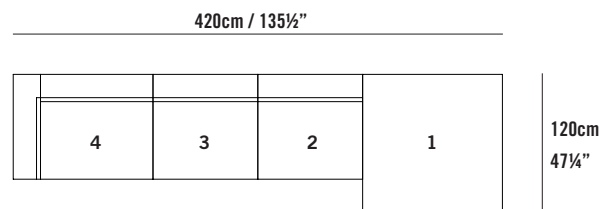

ENCOMP17R

- 1 - ENO003
- 2 - ENS100
- 3 - ENS100
- 4 - ENS10L