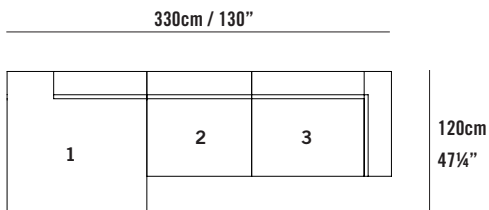

ENCOMP11L

- 1 - ENDSBL
- 2 - ENS100
- 3 - ENS10R