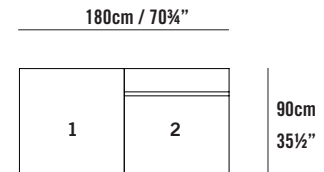

ENCOMP02

- 1 - ENO001
- 2 - ENS100