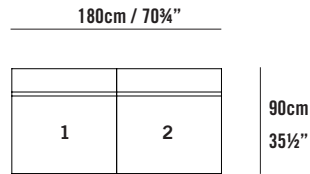

Compositions

(Top view)

Product code

ENCOMP01

- 1 - ENS100
- 2 - ENS100