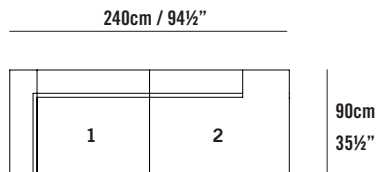

ENCOMP05L

- 1 - ENS10L
- 2 - ENSSBR