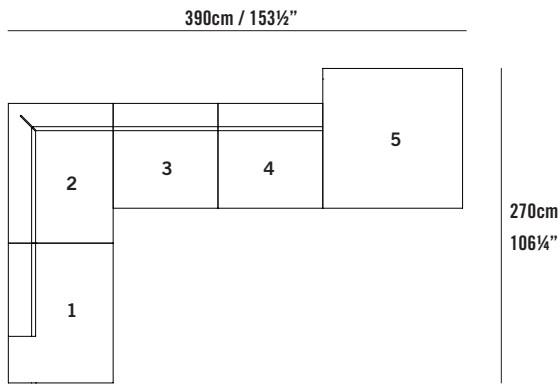

Compositions

(Top view)

Product code

ENCOMP28L

- 1 - ENSSBL
- 2 - ENS10CR
- 3 - ENS100
- 4 - ENS100
- 5 - ENO003