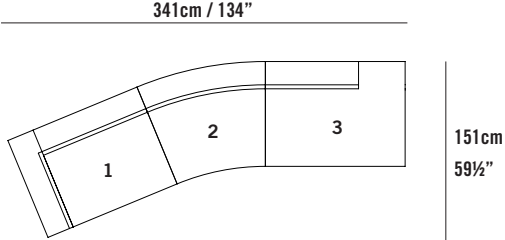

Compositions

(Top view)

Product code

ENCOMP30L

- 1 - ENS10L
- 2 - ENSCV100
- 3 - ENSSBR

ENCOMP30R

- 1 - ENS10R
- 2 - ENSCV100
- 3 - ENSSBL