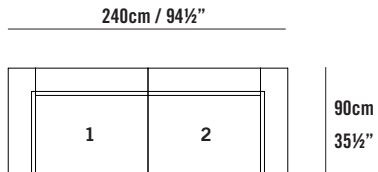

ENCOMP03

- 1 - ENS10L
- 2 - ENS10R