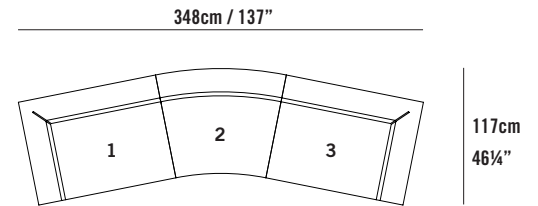

ENCOMP14

- 1 - ENS10CL
- 2 - ENSCV100
- 3 - ENS10CR