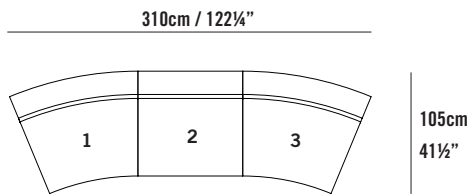

ENCOMP15

- 1 - ENSCV100
- 2 - ENS100
- 3 - ENSCV100