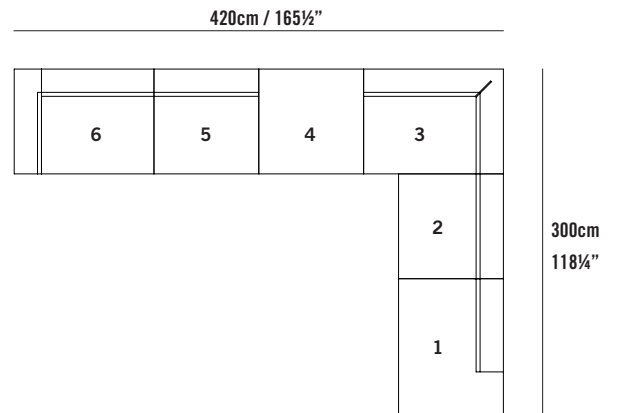

ENCOMP29R

- 1 - ENSSBR
- 2 - ENS100
- 3 - ENS10CR
- 4 - ENO001
- 5 - ENS100
- 6 - ENS10L