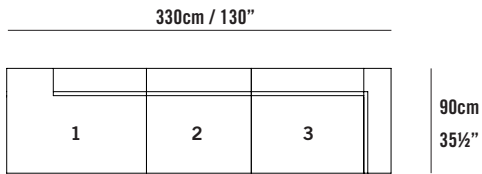

Compositions

(Top view)

Product code

ENCOMP10L

- 1 - ENSSBL
- 2 - ENS100
- 3 - ENS10R