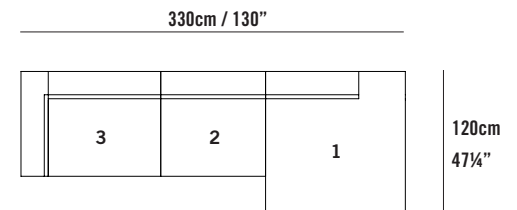

ENCOMP11R

- 1 - ENDSBR
- 2 - ENS100
- 3 - ENS10L