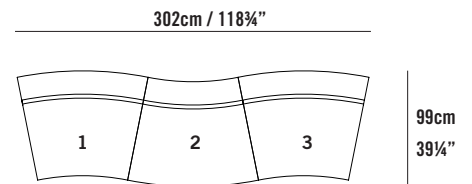

ENCOMP16

- 1 - ENSCV100
- 2 - ENSCV200
- 3 - ENSCV100