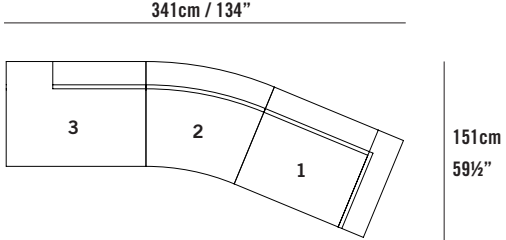

Compositions

(Top view)

Product code

ENCOMP30L

- 1 - ENS10L
- 2 - ENSCV100
- 3 - ENSSBR

ENCOMP30R

- 1 - ENS10R
- 2 - ENSCV100
- 3 - ENSSBL