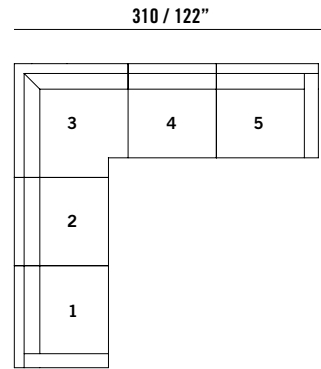

**Elle**

**Elle Standard Unit (Left Arm)**  
**ELS10L**  
 L 104cm D 96cm H 85cm  
 L 41" D 37¾" H 33¾"

**Elle Standard Unit (Right Arm)**  
**ELS10R**  
 L 104cm D 96cm H 85cm  
 L 41" D 37¾" H 33¾"

**Elle Standard Mid Unit**  
**ELS100**  
 L 90cm D 96cm H 85cm  
 L 35½" D 37¾" H 33¾"

**\* Elle Standard Ottoman**  
**ELS000**  
 L 96cm D 96cm H 38cm  
 L 37¾" D 37¾" H 15"

**Elle Deep Unit (Left Arm)**  
**ELD10L**  
 L 104cm D 116cm H 85cm  
 L 41" D 45¾" H 33¾"

**Elle Deep Unit (Right Arm)**  
**ELD10R**  
 L 104cm D 116cm H 85cm  
 L 41" D 45¾" H 33¾"

**Elle Deep Corner Unit**  
**ELD10C**  
 L 116cm D 116cm H 85cm  
 L 45¾" D 45¾" H 33¾"

**Elle Armchair**  
**ELC100**  
 L 104cm D 96cm H 85cm  
 L 41" D 37¾" H 33¾"

**Elle 2 Seater**  
**ELS200**  
 L 208cm D 96cm H 85cm  
 L 82" D 37¾" H 33¾"

40  
15 3/4"

116 / 45 3/4"  
80 / 31 1/2"

85  
33 1/2"

**Elle**  
**(Compositions)**

**ELCOMP01**

- 1 - ELS10L
- 2 - ELS100
- 3 - ELS10C
- 4 - ELS100
- 5 - ELS10R

**ELCOMP02L**

- 1 - ELS10L
- 2 - ELS10C
- 3 - ELS100
- 4 - ELS10R