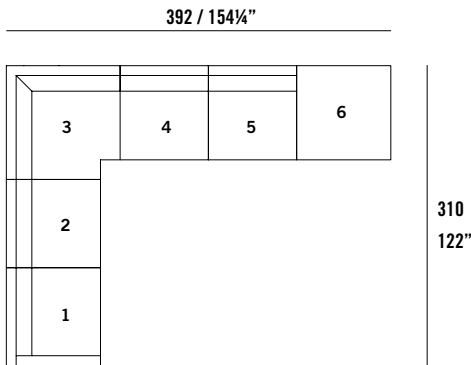

ELCOMP04L

- 1 - ELS10L
- 2 - ELS100
- 3 - ELS10C
- 4 - ELS100
- 5 - ELS100
- 6 - ELS000