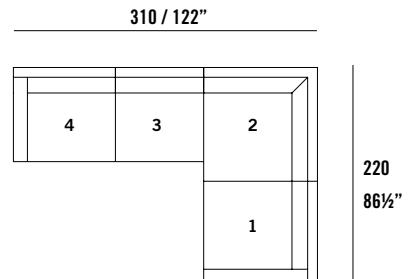

ELCOMP03R

- 1 - ELD10R
- 2 - ELD10C
- 3 - ELS100
- 4 - ELS10L