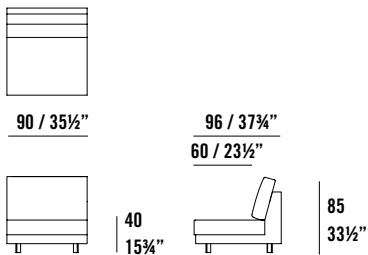

Elle Standard Mid Unit
Elle Modulo Centrale Standard
Elle Standard Einheit Mitte

ELS100