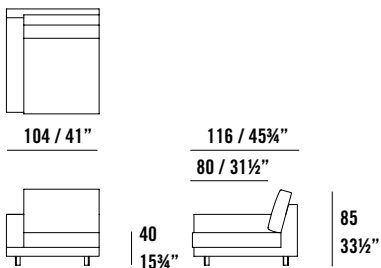

**Elle**

**Elle Standard Unit (Left Arm)**  
**ELS10L**  
 L 104cm D 96cm H 85cm  
 L 41" D 37¾" H 33¾"

**Elle Standard Unit (Right Arm)**  
**ELS10R**  
 L 104cm D 96cm H 85cm  
 L 41" D 37¾" H 33¾"

**Elle Standard Mid Unit**  
**ELS100**  
 L 90cm D 96cm H 85cm  
 L 35½" D 37¾" H 33¾"

**Elle Deep Corner Unit**  
**ELD10C**  
 L 116cm D 116cm H 85cm  
 L 45¾" D 45¾" H 33¾"

**Elle Armchair**  
**ELC100**  
 L 104cm D 96cm H 85cm  
 L 41" D 37¾" H 33¾"

**Elle 2 Seater**  
**ELS200**  
 L 208cm D 96cm H 85cm  
 L 82" D 37¾" H 33¾"

## Elle Standard Unit (Left Arm) Elle Modulo Standard (Bracciolo Sinistro) Elle Standard Einheit (Armlehne Links)

ELS10L

104 / 41"

96 / 37¼"  
60 / 23½"

40  
15¾"

85  
33½"

**Elle Standard Unit (Right Arm)**  
**Elle Modulo Standard (Bracciolo Destro)**  
**Elle Standard Einheit (Armlehne Rechts)**

ELD10L

**Elle Standard Corner Unit**  
**Elle Modulo Angolare Standard**  
**Elle Standard Ecke Einheit**

ELS10C

**Elle Deep Corner Unit**  
**Elle Deep Corner Unit**  
**Elle Tief Ecke Einheit**

ELD10C

116 / 45 3/4"