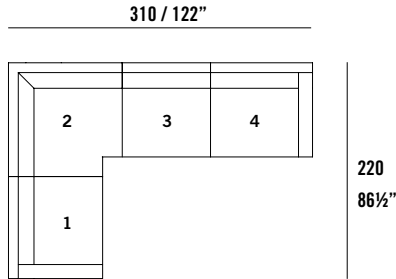

**Elle**

**Elle Standard Unit (Left Arm)**  
**ELS10L**  
 L 104cm D 96cm H 85cm  
 L 41" D 37¾" H 33¾"

**Elle Standard Unit (Right Arm)**  
**ELS10R**  
 L 104cm D 96cm H 85cm  
 L 41" D 37¾" H 33¾"

**Elle Standard Mid Unit**  
**ELS100**  
 L 90cm D 96cm H 85cm  
 L 35½" D 37¾" H 33¾"

**Elle Deep Corner Unit**  
**ELD10C**  
 L 116cm D 116cm H 85cm  
 L 45¾" D 45¾" H 33¾"

**Elle Armchair**  
**ELC100**  
 L 104cm D 96cm H 85cm  
 L 41" D 37¾" H 33¾"

**Elle 2 Seater**  
**ELS200**  
 L 208cm D 96cm H 85cm  
 L 82" D 37¾" H 33¾"

ELD10L

**Elle Standard Corner Unit**  
**Elle Modulo Angolare Standard**  
**Elle Standard Ecke Einheit**

ELS10C

**Elle Deep Corner Unit**  
**Elle Deep Corner Unit**  
**Elle Tief Ecke Einheit**

ELD10C

116 / 45 3/4"

40  
15 3/4"

116 / 45 3/4"  
80 / 31 1/2"

85  
33 1/2"

**Elle**  
**(Compositions)**

**ELCOMP01**

- 1 - ELS10L
- 2 - ELS100
- 3 - ELS10C
- 4 - ELS100
- 5 - ELS10R

**ELCOMP02L**

- 1 - ELS10L
- 2 - ELS10C
- 3 - ELS100
- 4 - ELS10R