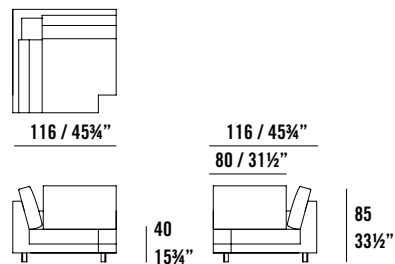

**Elle**

**Elle Standard Unit (Left Arm)**  
**ELS10L**  
 L 104cm D 96cm H 85cm  
 L 41" D 37¾" H 33¾"

**Elle Standard Unit (Right Arm)**  
**ELS10R**  
 L 104cm D 96cm H 85cm  
 L 41" D 37¾" H 33¾"

**Elle Standard Mid Unit**  
**ELS100**  
 L 90cm D 96cm H 85cm  
 L 35½" D 37¾" H 33¾"

**Elle Deep Corner Unit**  
**ELD10C**  
 L 116cm D 116cm H 85cm  
 L 45¾" D 45¾" H 33¾"

**Elle Armchair**  
**ELC100**  
 L 104cm D 96cm H 85cm  
 L 41" D 37¾" H 33¾"

**Elle 2 Seater**  
**ELS200**  
 L 208cm D 96cm H 85cm  
 L 82" D 37¾" H 33¾"

## Elle Standard Unit (Left Arm) Elle Modulo Standard (Bracciolo Sinistro) Elle Standard Einheit (Armlehne Links)

ELS10L

104 / 41"

96 / 37¼"  
60 / 23½"

40  
15¾"

85  
33½"

**Elle Standard Unit (Right Arm)**  
**Elle Modulo Standard (Bracciolo Destro)**  
**Elle Standard Einheit (Armlehne Rechts)**

ELD10L

**Elle Standard Corner Unit**  
**Elle Modulo Angolare Standard**  
**Elle Standard Ecke Einheit**

ELS10C

**Elle Deep Corner Unit**  
**Elle Deep Corner Unit**  
**Elle Tief Ecke Einheit**

ELD10C

116 / 45 3/4"