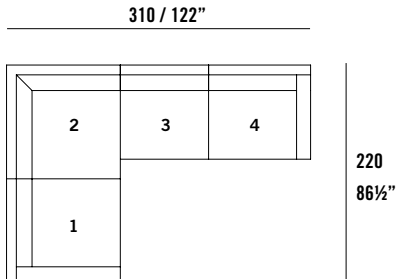

ELCOMP03L

- 1 - ELD10L
- 2 - ELD10C
- 3 - ELS100
- 4 - ELS10R