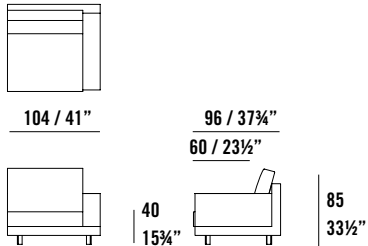

Elle Standard Unit (Right Arm)
Elle Modulo Standard (Bracciolo Destro)
Elle Standard Einheit (Armlehne Rechts)

ELS10R