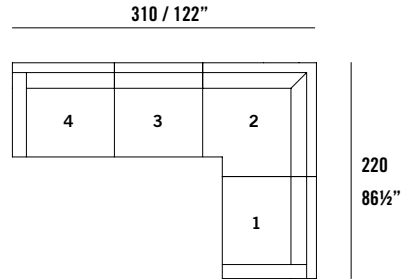

ELCOMP02R

- 1 - ELS10R
- 2 - ELS10C
- 3 - ELS100
- 4 - ELS10L