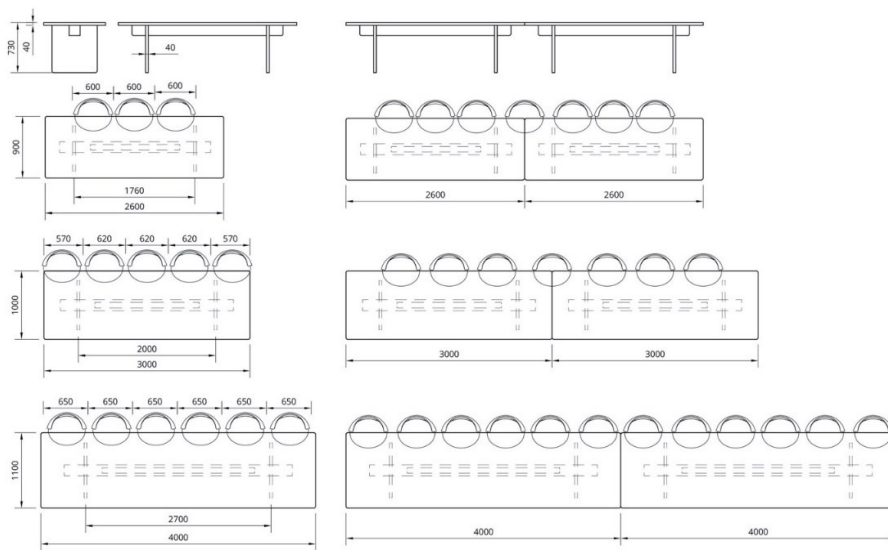

NIKARI

FISKARS, FINLAND
TEL +358 (0)10 315 1310
nikari@nikari.fi
www.nikari.fi
@nikariioy

PÖYTÄ TABLE

EDI

Edi-pöytä on saatavilla kolmessa vakiokoossa sekä tilauksesta asiakkaan toivomaan kokoon. Pöytä toimii tästä syystä monenlaisessa eri tilassa, ja yksinkertaisen muotoilunsa ansiosta siihen voi yhdistää miltei minkä tahansa tuolin. Tuote kuljetetaan litteässä pakkauksessa.

Edi-table is edible, meaning that the customer is able to select an exact size to the table. Edi table are always made by order, and the end result is a beautiful solution for any kind of space, with any chair.

Suunnittelija Claesson Koivisto Rune

Materiaalit saarni tai tammi

Mitat (mm)

Pituus 2600, Leveys 900, Korkeus 730

Pituus 3000, Leveys 1000, Korkeus 730

Pituus 4000, Leveys 1100, Korkeus 730

Mittatilauskoot

Pituus 2000-2600, Leveys 750-900, Korkeus 730

Pituus 2700-3300, Leveys 750-1000, Korkeus 730

Pituus 3400-4000, Leveys 750-1200, Korkeus 730

Pintakäsittely puuöljyseos

Designer Claesson Koivisto Rune

Materials ash or oak

Measurements (mm)

Length 2600, Width 900, Height 730

Length 3000, Width 1000, Height 730

Length 4000, Width 1100, Height 730

Made by order measurements

Length 2000-2600, Width 750-900, Height 730

Length 2700-3300, Width 750-1000, Height 730

Length 3400-4000, Width 750-1200, Height 730

Surface finish natural wood oil mix