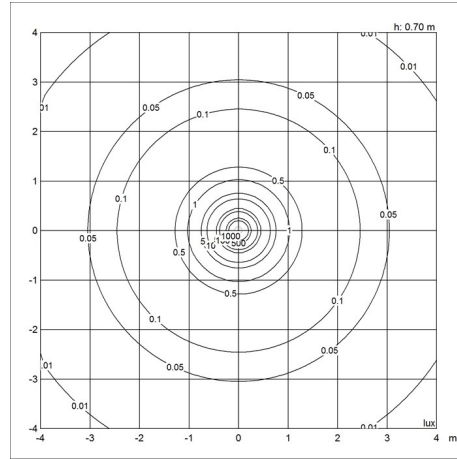

Isolux

Polar