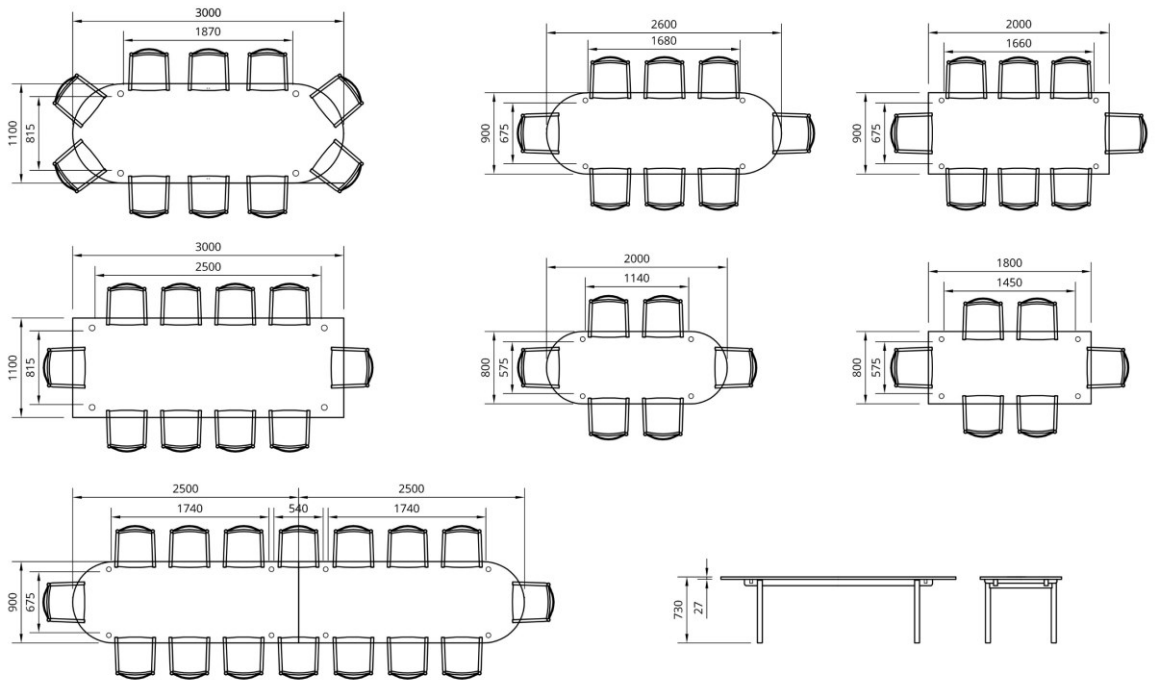

BASIC

Design JENNI ROININEN

NIKARI

FISKARS, FINLAND
TEL +358 (0)10 315 1310
nikari@nikari.fi
www.nikari.fi
@nikarioy

BASIC TABLE

Elegantti ja muunneltava Basic-pöytä sopii niin ravintoloihin, koteihin kuin neuvotteluhuoneisiinkin. Keveä pöytä kuljetetaan litteässä pakkauksessa.
Elegant and modifiable Basic table can be placed both in restaurants, homes and meeting rooms. This light table is delivered in a flat pack.

Suunnittelija Jenni Roininen
Materiaalit tammi tai saarni

Mitat

Ovaali

Pituus 2000, Syvyys 800, Korkeus 730
Pituus 2600, Syvyys 900, Korkeus 730
Pituus 3000, Syvyys 1100, Korkeus 730

Suorakaide

Pituus 2000, Syvyys 900, Korkeus 730
Pituus 1800, Syvyys 800, Korkeus 730
Pituus 3000, Syvyys 1100, Korkeus 730

Ovaali ja suora pääty

Pituus 2500, Syvyys 900, Korkeus 730

Pintakäsittely
Puuöljyseos tai lakka

Designer Jenni Roininen

Materials oak or ash

Measurements

Oval

Length 2000, Depth 800, Height 730
Length 2600, Depth 900, Height 730
Length 3000, Depth 1100, Height 730

Rectangle

Length 2000, Depth 900, Height 730
Length 1800, Depth 800, Height 730
Length 3000, Depth 1100, Height 730

Oval and straight end

Length 2500, Depth 900, Height 730

Surface finish
Natural wood oil mix or lacquer