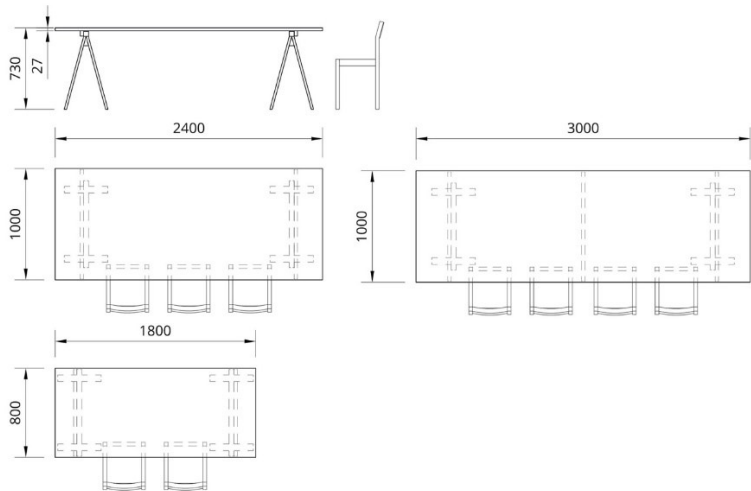

NIKARI

FISKARS, FINLAND
TEL +358 (0)10 315 1310
nikari@nikari.fi
www.nikari.fi
@nikarioy

PÖYTÄ TABLE

ARKITEKTURE

Tätä kokopuista pöydänkantta voi käyttää yhdessä Arkitecture pukkijalkojen kanssa. Yhdessä ne muodostavat ajattoman, käytännöllisen ja kestävän kokopuisen työ-, neuvottelu- tai vaikkapa ruokapöydän.

This solid wooden table top is meant to be used together with the Arkitecture PPJ trestle legs. Together they build up a practical, durable solid wooden table.

Suunnittelija Kari Virtanen
Materiaalit koivu tai saarni
Mitat
Pituus 1800, Leveys 800, Korkeus 730
Pituus 2400, Leveys 1000, Korkeus 730
Pituus 3000, Leveys 1000, Korkeus 730

Pintakäsittely
Puuöljyseos

Designer Kari Virtanen
Materials birch or ash
Measurements
Length 1800, Width, 800, Height 730
Length, 2400, Width 1000, Height 730
Length 3000, Width 1000, Height 730

Surface finish
Natural wood oil mix