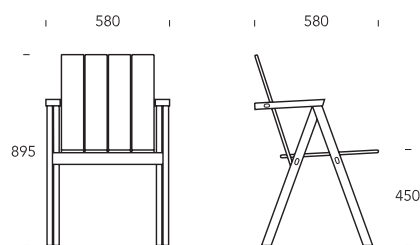

## KVTT1

Suunnittelija Rudi Merz, Kari Virtanen  
Materiaalit tammi  
Pintakäsittely väritön homesuojattu  
ulkoöljy  
Leveys 580 mm  
Syvyys 580 mm  
Korkeus 895 mm  
Istuinkorkeus 450 mm  
\* Pinottava

Designer Rudi Merz, Kari Virtanen  
Materials oak  
Surface treatment wood oil for out-  
doors, natural  
Width 580 mm  
Depth 580 mm  
Height 895 mm  
Seat height 450 mm  
\* Stackable

Design Rudi Merz, Kari Virtanen  
In Eiche  
Oberflächenbehandlung Holzöl  
für den Aussenbereich, Natur  
Breite 580 mm  
Höhe 580 mm  
Länge 895 mm  
Sitzhöhe 450 mm  
\* Stapelbar

デザイナー  
ルディ・メルツ、カリ・ヴィルタネン  
材質 オーク  
仕上げ 屋外用オイル、ナチュラル  
縦 580 mm  
横 580 mm  
高 895 mm  
座高 450 mm  
\* スタッキング可能