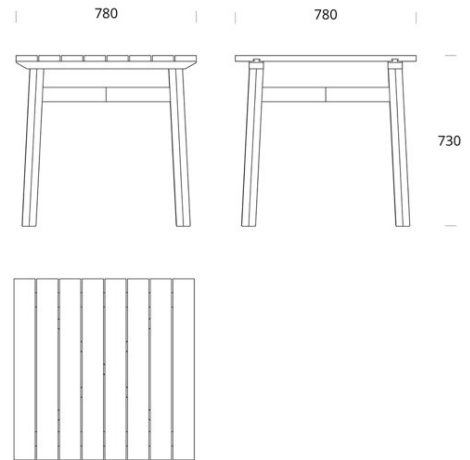

ARKIPELAGO KVTP1

Design RUDI MERTZ & KARI VIRTANEN

NIKARI

FISKARS, FINLAND
TEL +358 (0)10 315 1310
nikari@nikari.fi
www.nikari.fi
@nikarioy

PÖYTÄ TABLE

ARKIPELAGO KVTP1

Arkipelago -malliston tuotteita voidaan käyttää myös ulkotiloissa. Tammi on valikoitunut ulkokalusteiden materiaaliksi sen kestävyysominaisuuksien myötä: sitä on käytetty kautta aikain klassisissa ulkokalusteissa Euroopassa. KVTP1-pöydän liitoksissa on ajateltu pohjoisen ilmaston haasteita: luonnonmateriaali saa elää vapaasti eri säässä rikkomatta rakennetta. Väri tulee kauniisti harmaantumaan, ja hyvällä hoidolla liitokset kestävät pitkään.

Arkipelago series is made to be used also outdoors. We have selected oak as a good, classic outdoor material, and the joinery in the KVTP1 table is created thinking about the outdoor conditions in the north. The colour will turn grey eventually, but the structures will last. It is just important to remember to maintain the oiled surfaces well.

Suunnittelija Rudi Merz & Kari Virtanen
Materiaali tammi
Mitat
Pituus 780, Leveys 780, Tason korkeus 730

Pintakäsittely
ulköljy

Designer Rudi Merz & Kari Virtanen
Material oak
Measurements
Length 780, Width 780, Table top height 730