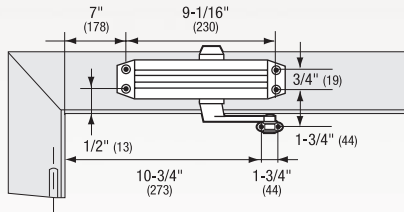

Top Jamb Installation