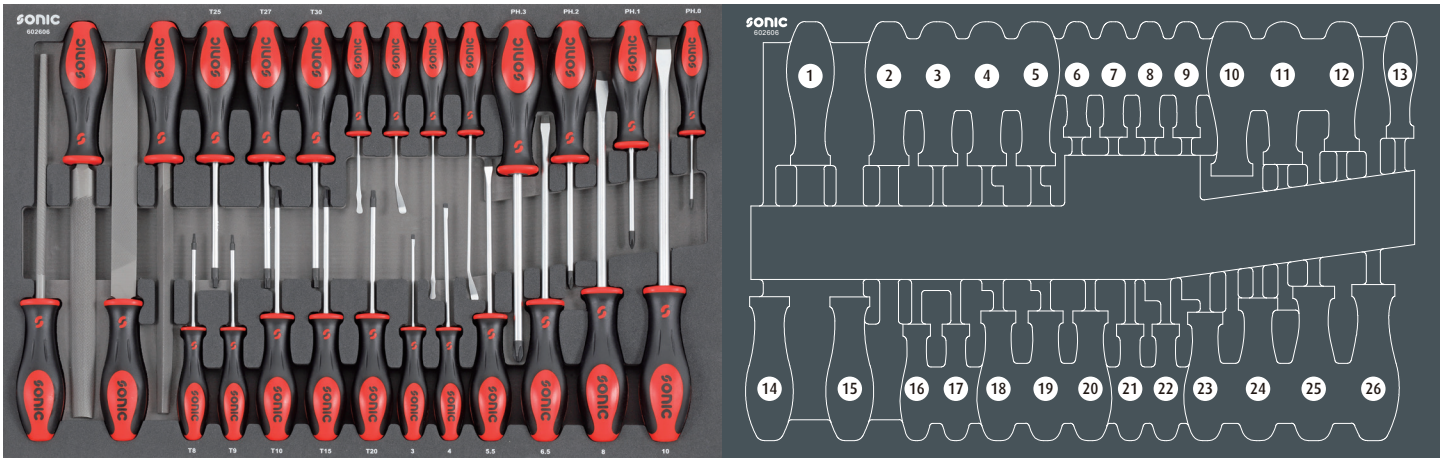

602606

	NO	Sonic NO	Size	Length	Q'ty
	1	46911	8"	320mm	
	2	46914	8"	320mm	
	3	13625	T25	215mm	
	4	13627	T27	215mm	
	5	13630	T30	215mm	
	6	47833		155mm	
	7	47835		155mm	
	8	47834		225mm	
	9	47836		225mm	
	10	1313	PH.3	274mm	
	11	1312	PH.2	215mm	
	12	1311	PH.1	183mm	
	13	1310	PH.0	152mm	
	14	46913	8"	320mm	
	15	46912	8"	320mm	
	16	13608	T8	167mm	
	17	13609	T9	167mm	
	18	13610	T10	203mm	
	19	13615	T15	203mm	
	20	13620	T20	203mm	
	21	13303	3mm	167mm	
	22	13304	4mm	192mm	
	23	13355	5.5mm	228mm	
	24	13365	6.5mm	265mm	
	25	13308	8mm	299mm	
	26	13310	10mm	324mm	