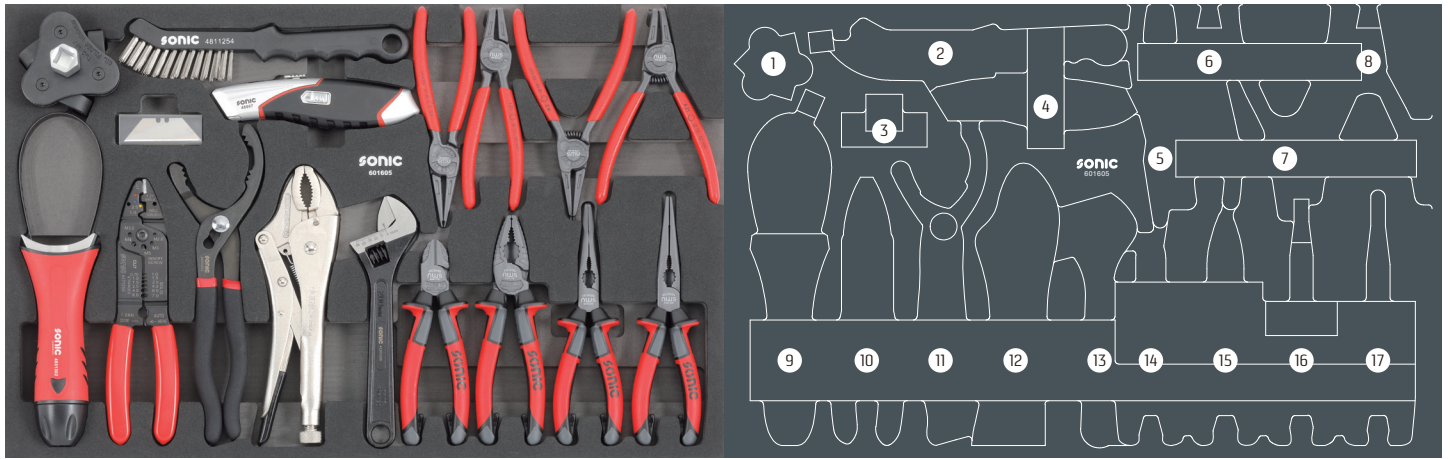

601605

	NO	Sonic NO	Size	Length	Q'ty
	1	4830801	63-102mm		
	2	4811254		225mm	
	3	46807-1		68mm	
	4	46807		164mm	
	5	43612		178mm	
	6	43614		167mm	
	7	43611		178mm	
	8	43613		167mm	
	9	4831302		280mm	
	10	4471250	10"	215mm	
	11	4450250	10"	260mm	
	12	4380250	10"	230mm	
	13	42301200	8"	205mm	
	14	4341175	7"	170mm	
	15	4311175	7"	190mm	
	16	4331200	8"	195mm	
	17	4321200	8"	200mm	