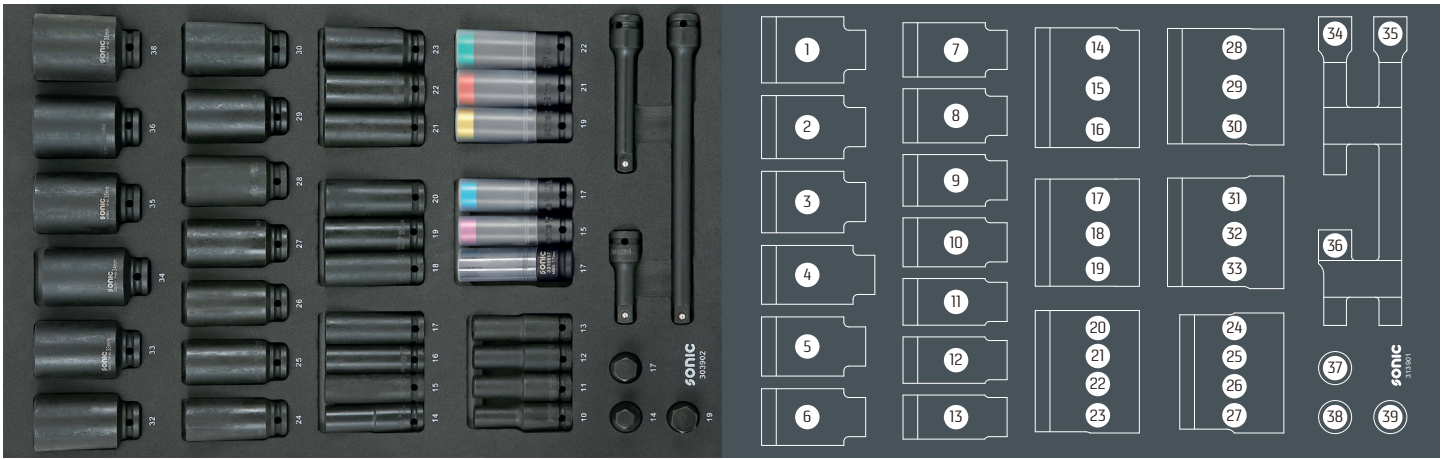

303902

	NO	Sonic NO	Size	Length	Q'ty
	1	3358538	38mm	78mm	
	2	3358536	36mm	78mm	
	3	3358535	35mm	78mm	
	4	3358534	34mm	78mm	
	5	3358533	33mm	78mm	
	6	3358532	32mm	78mm	
	7	3358530	30mm	78mm	
	8	3358529	29mm	78mm	
	9	3358528	28mm	78mm	
	10	3358527	27mm	78mm	
	11	3358526	26mm	78mm	
	12	3358525	25mm	78mm	
	13	3358524	24mm	78mm	
	14	3358523	23mm	78mm	
	15	3358522	22mm	78mm	
	16	3358521	21mm	78mm	
	17	3358520	20mm	78mm	
	18	3358519	19mm	78mm	
	19	3358518	18mm	78mm	
	20	3358517	17mm	78mm	
	21	3358516	16mm	78mm	
	22	3358515	15mm	78mm	
	23	3358514	14mm	78mm	
	24	3358513	13mm	78mm	
	25	3358512	12mm	78mm	
	26	3358511	11mm	78mm	
	27	3358510	10mm	78mm	
	28	3310722	22mm	85mm	
	29	3310721	21mm	85mm	
	30	3310719	19mm	85mm	
	31	3310717	17mm	85mm	
	32	3310715	15mm	85mm	
	33	3310617	17mm	88mm	
	34	7343125	1/2"	125mm	
	35	7343250	1/2"	250mm	
	36	7343075	1/2"	75mm	
	37	86404317	17mm	43mm	
	38	86404314	14mm	43mm	
	39	86404319	19mm	43mm	