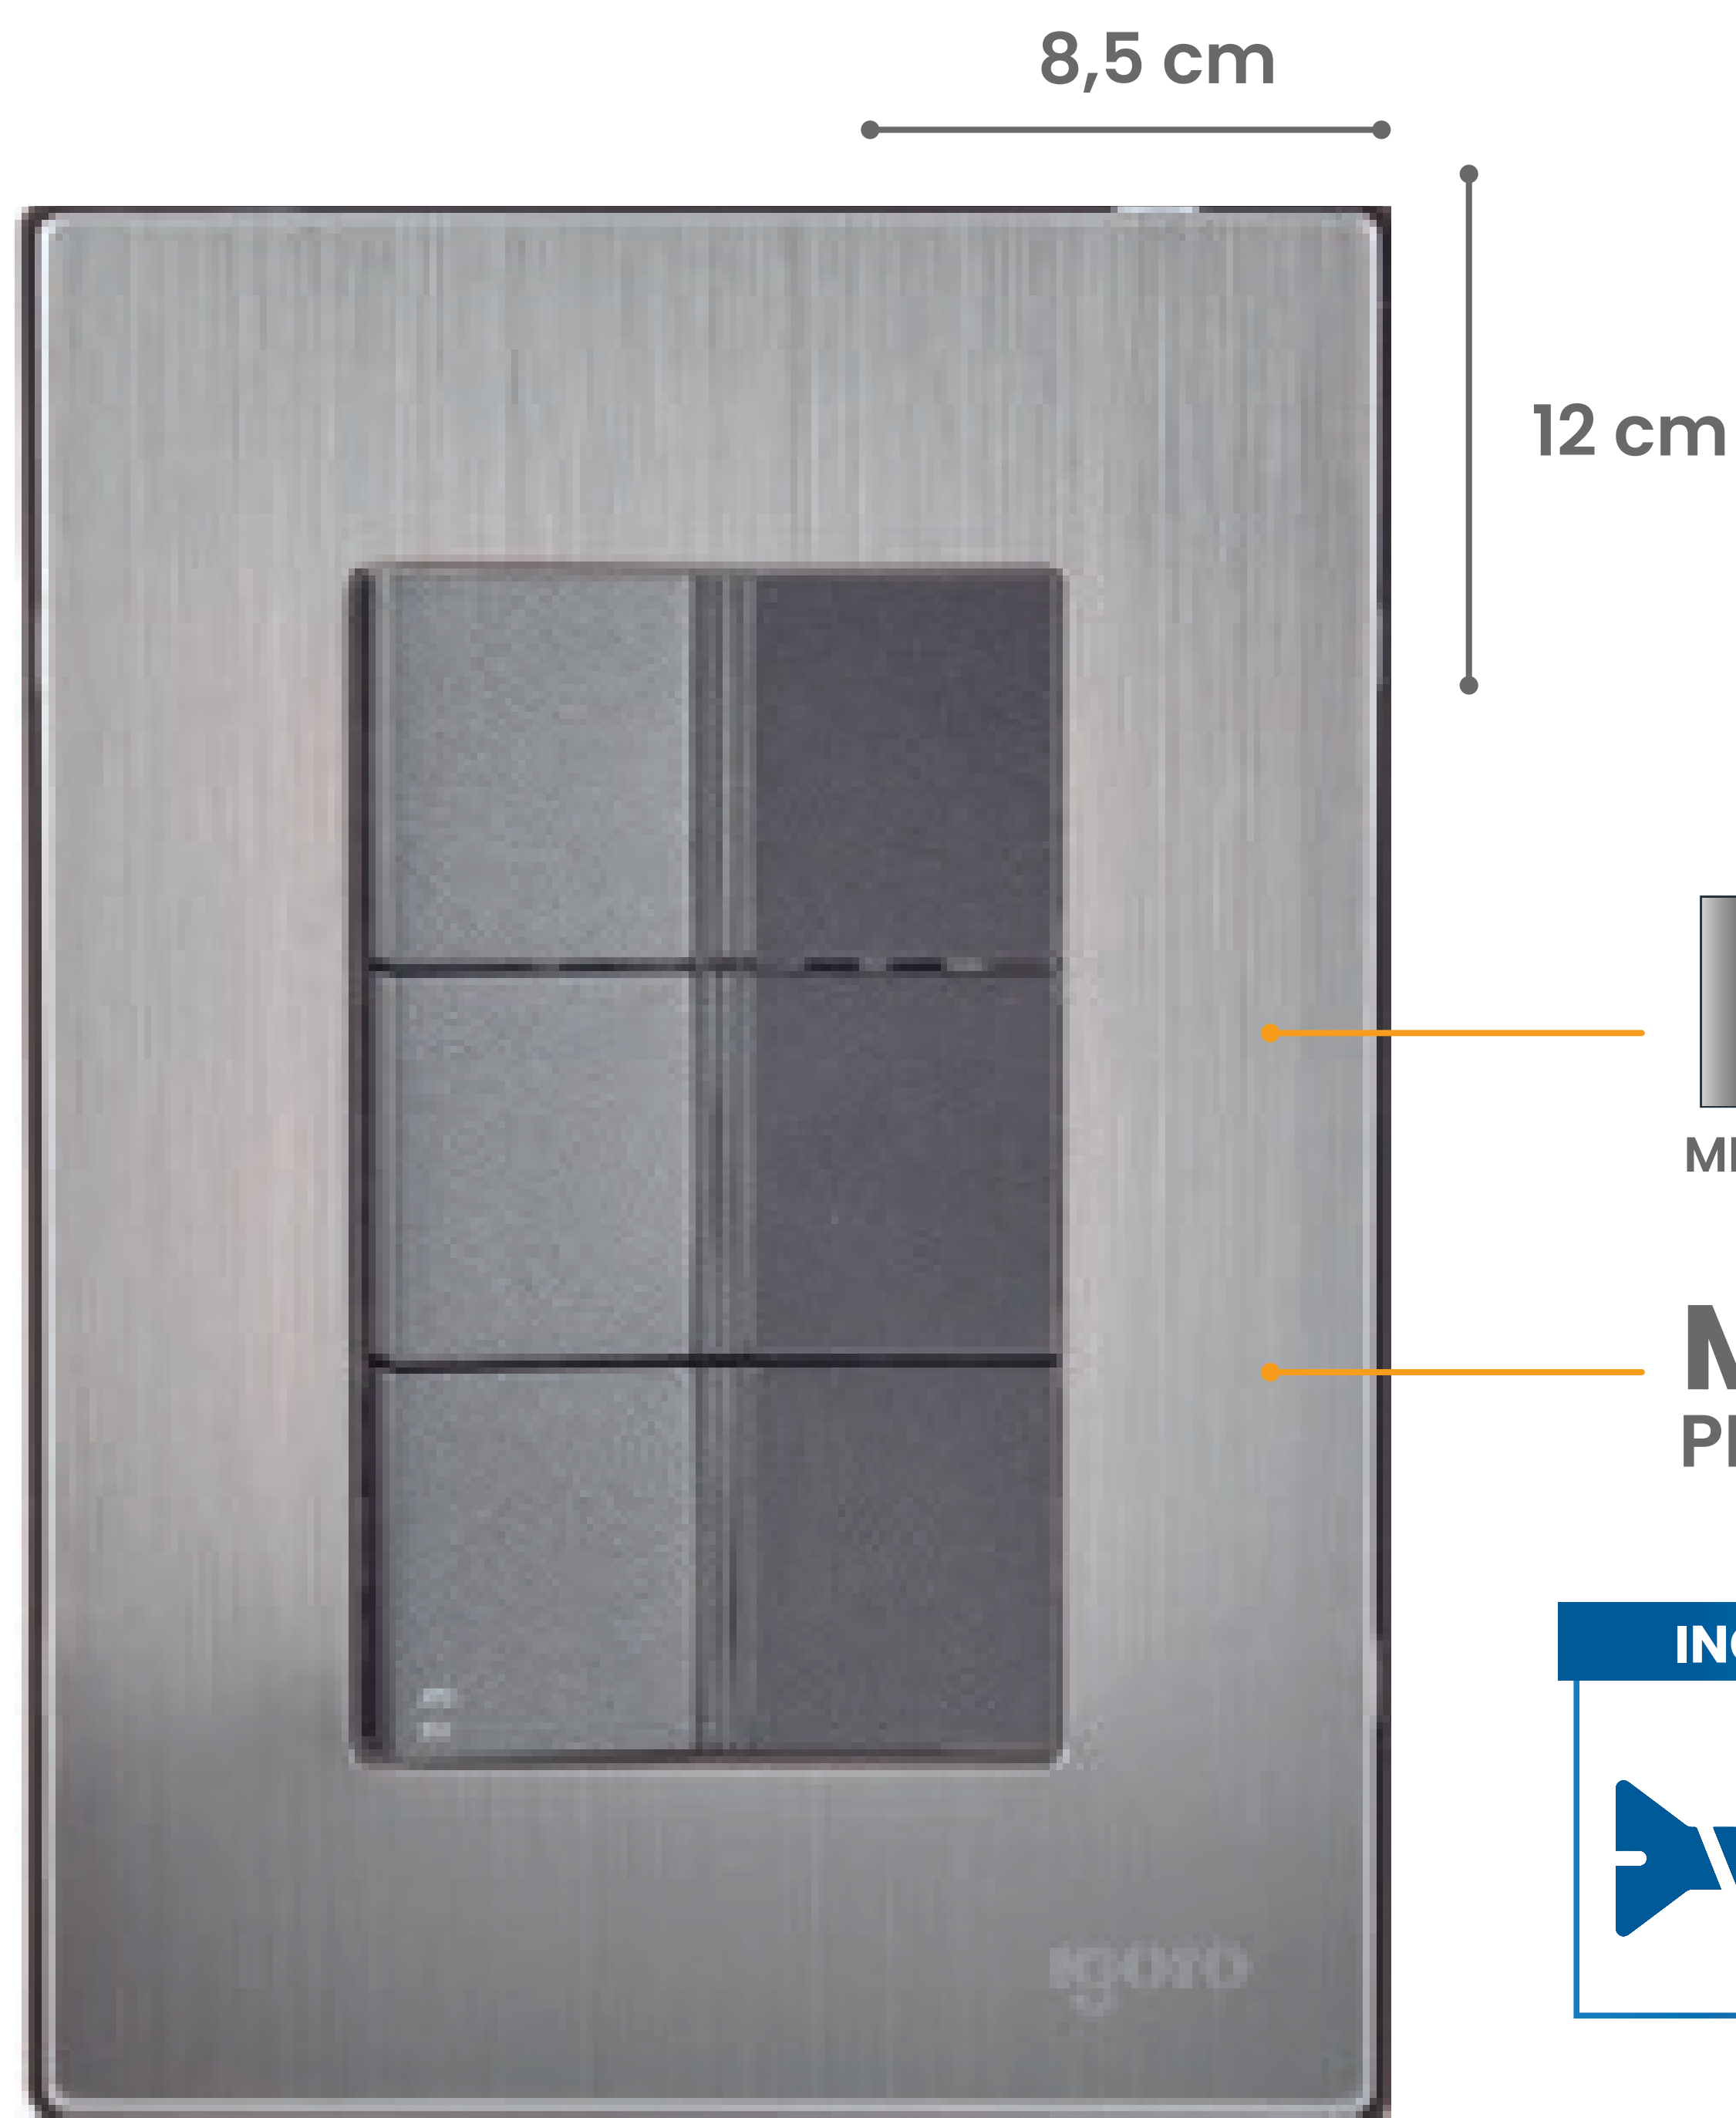

PLACA INOX

CON 2 APAGADORES SENCILLOS,
1 PAGADOR DE ESCALERA Y 1 MÓDULO

Mod. INOX2016

**COLOR
OXFORD**

**INNER
10**

**MASTER
100**

**EMPAQUE
BOLSA**

INOX
MECANISMO DE COBRE Y LATÓN

MULTIVOLTAJE
PROTEGE TUS APARATOS

INCLUYE

FÁCIL INSTALACIÓN

CARACTERÍSTICAS TÉCNICAS

APAGADOR: 125-250 V~/10 A

MATERIAL: ACERO INOXIDABLE

MECANISMO: COBRE Y LATÓN

CUMPLE CON LOS PARAMETROS DE LA **NOM**