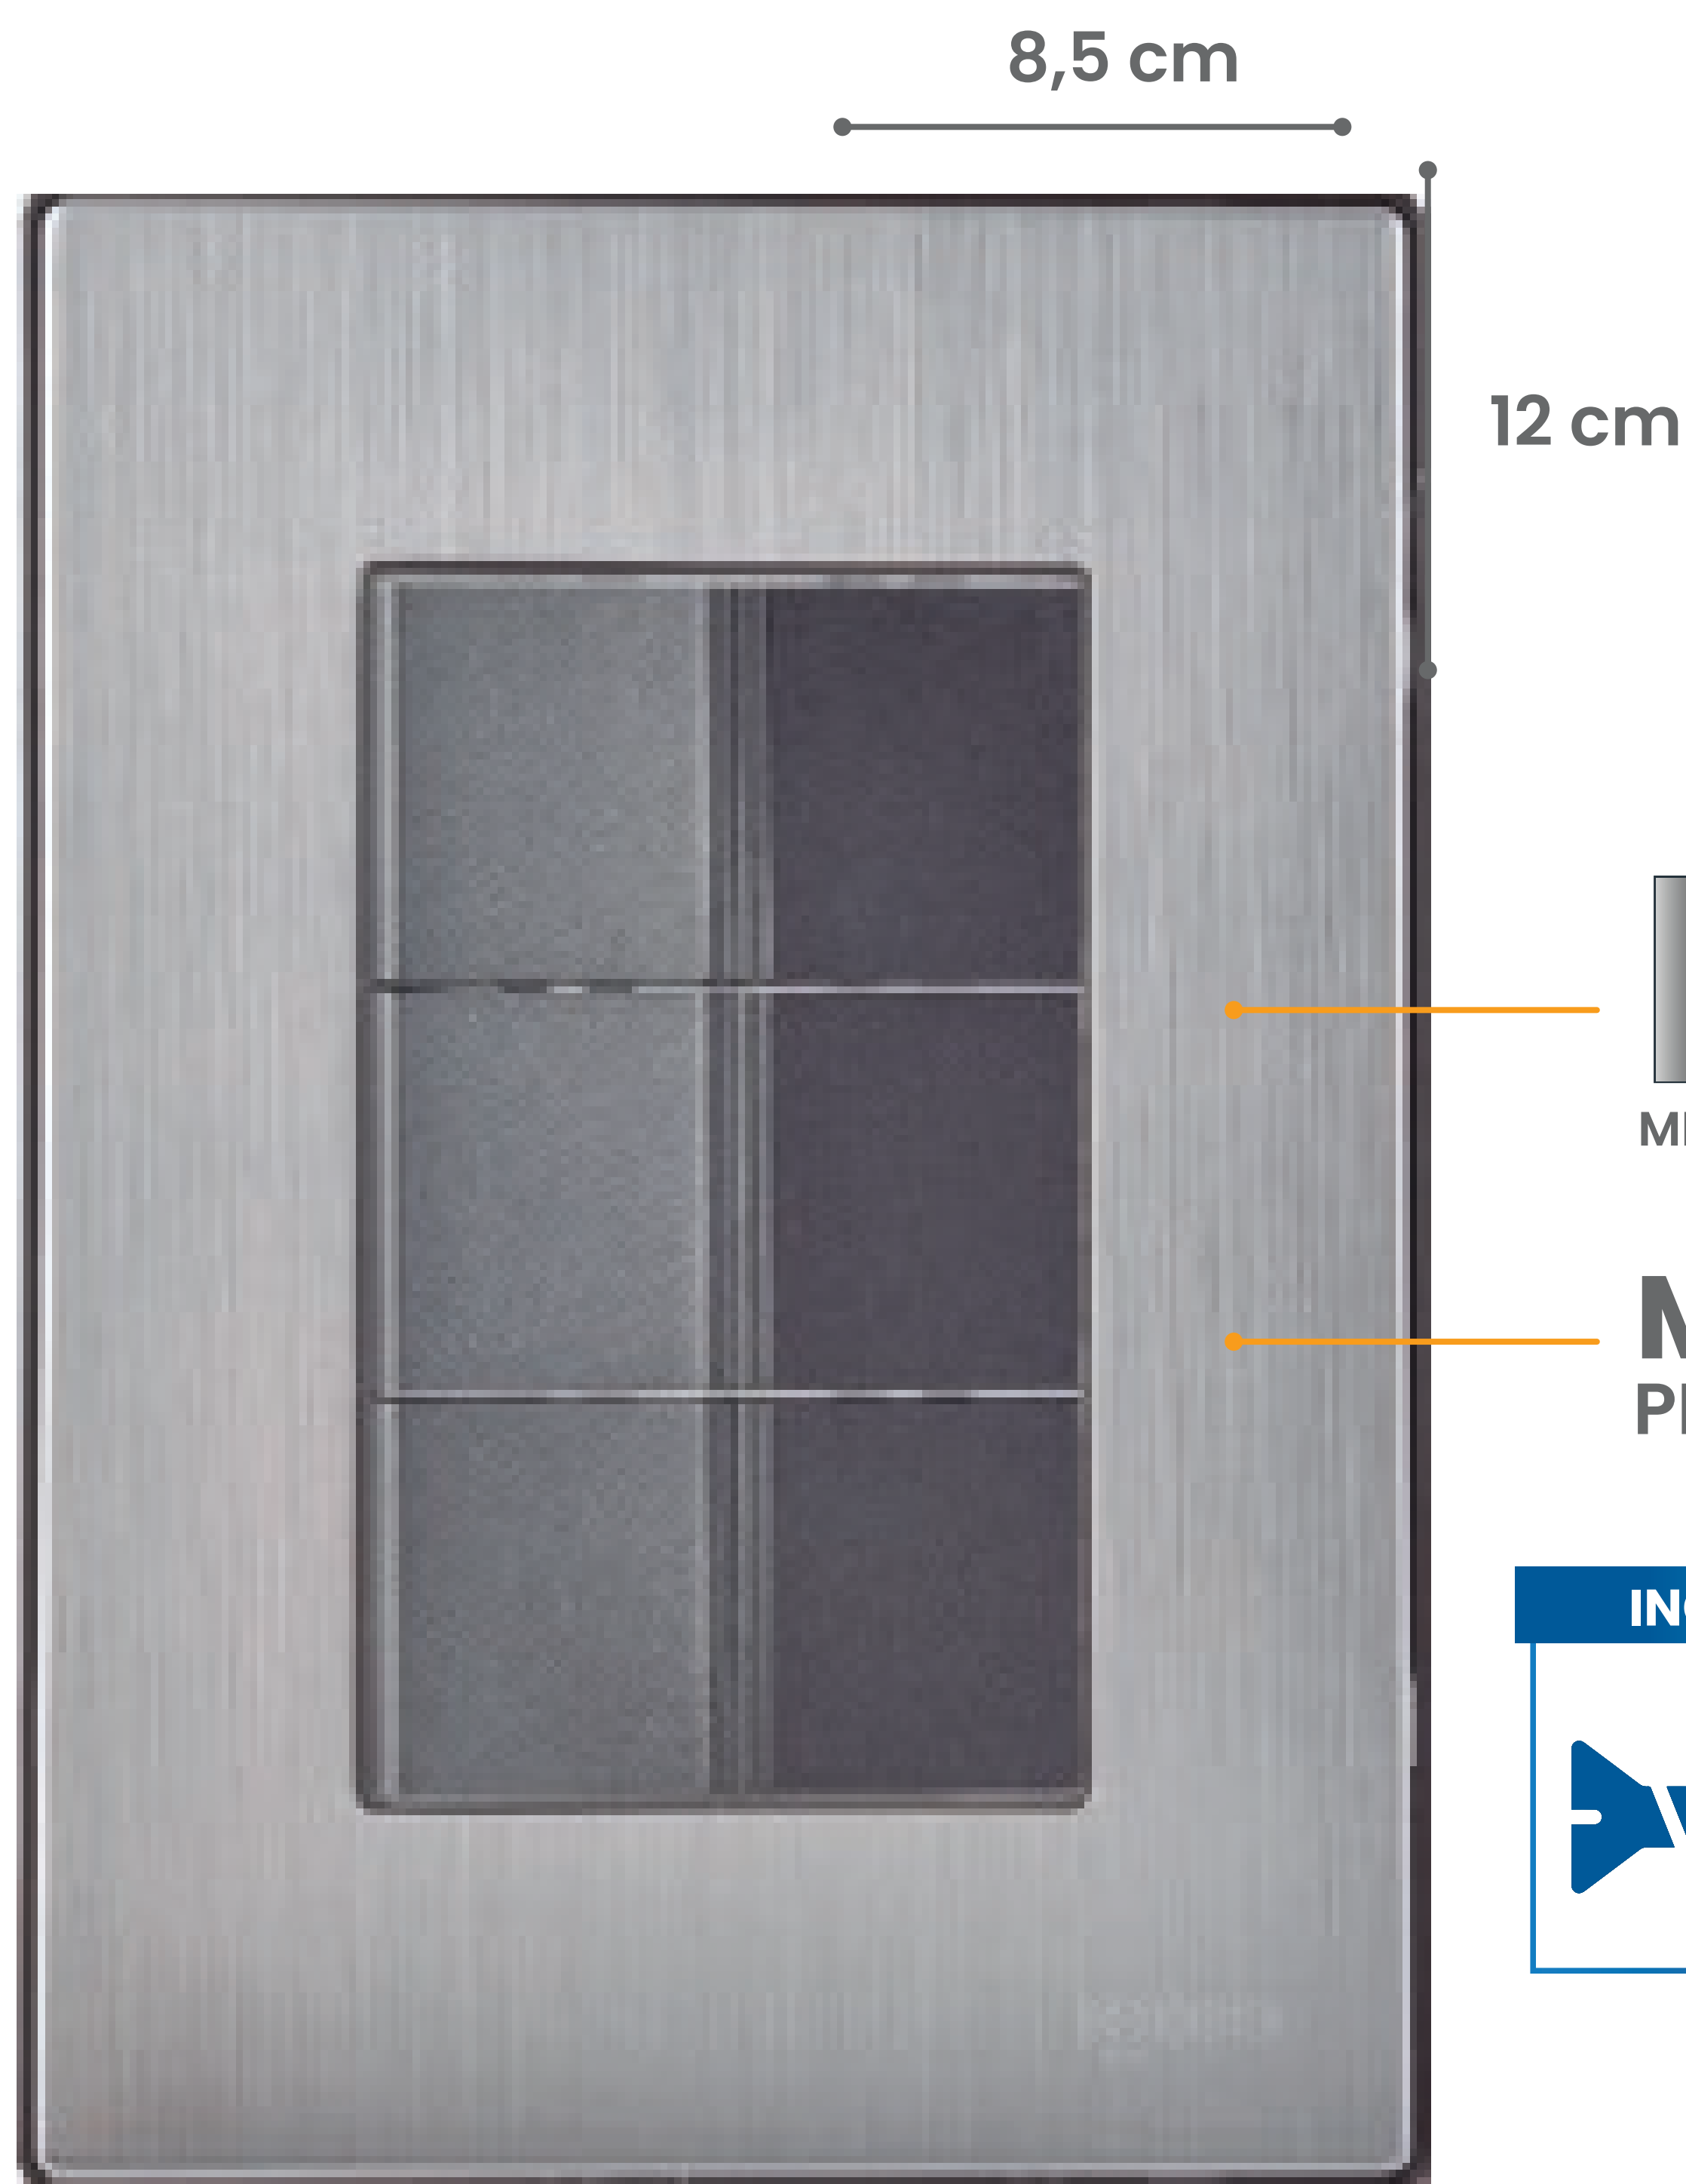

# PLACA INOX

## CON 3 APAGADORES SENCILLOS DE 1 MÓDULO

Mod. INOX2013

**COLOR  
OXFORD**

**INNER  
10**

**MASTER  
100**

**EMPAQUE  
BOLSA**

**INOX**  
MECANISMO DE COBRE Y LATÓN

**MULTIVOLTAJE**  
PROTEGE TUS APARATOS

INCLUYE

FÁCIL INSTALACIÓN

### CARACTERÍSTICAS TÉCNICAS

APAGADOR: 125-250 V~/10 A

MATERIAL: ACERO INOXIDABLE

MECANISMO: COBRE Y LATÓN

CUMPLE CON LOS PARAMETROS DE LA **NOM**