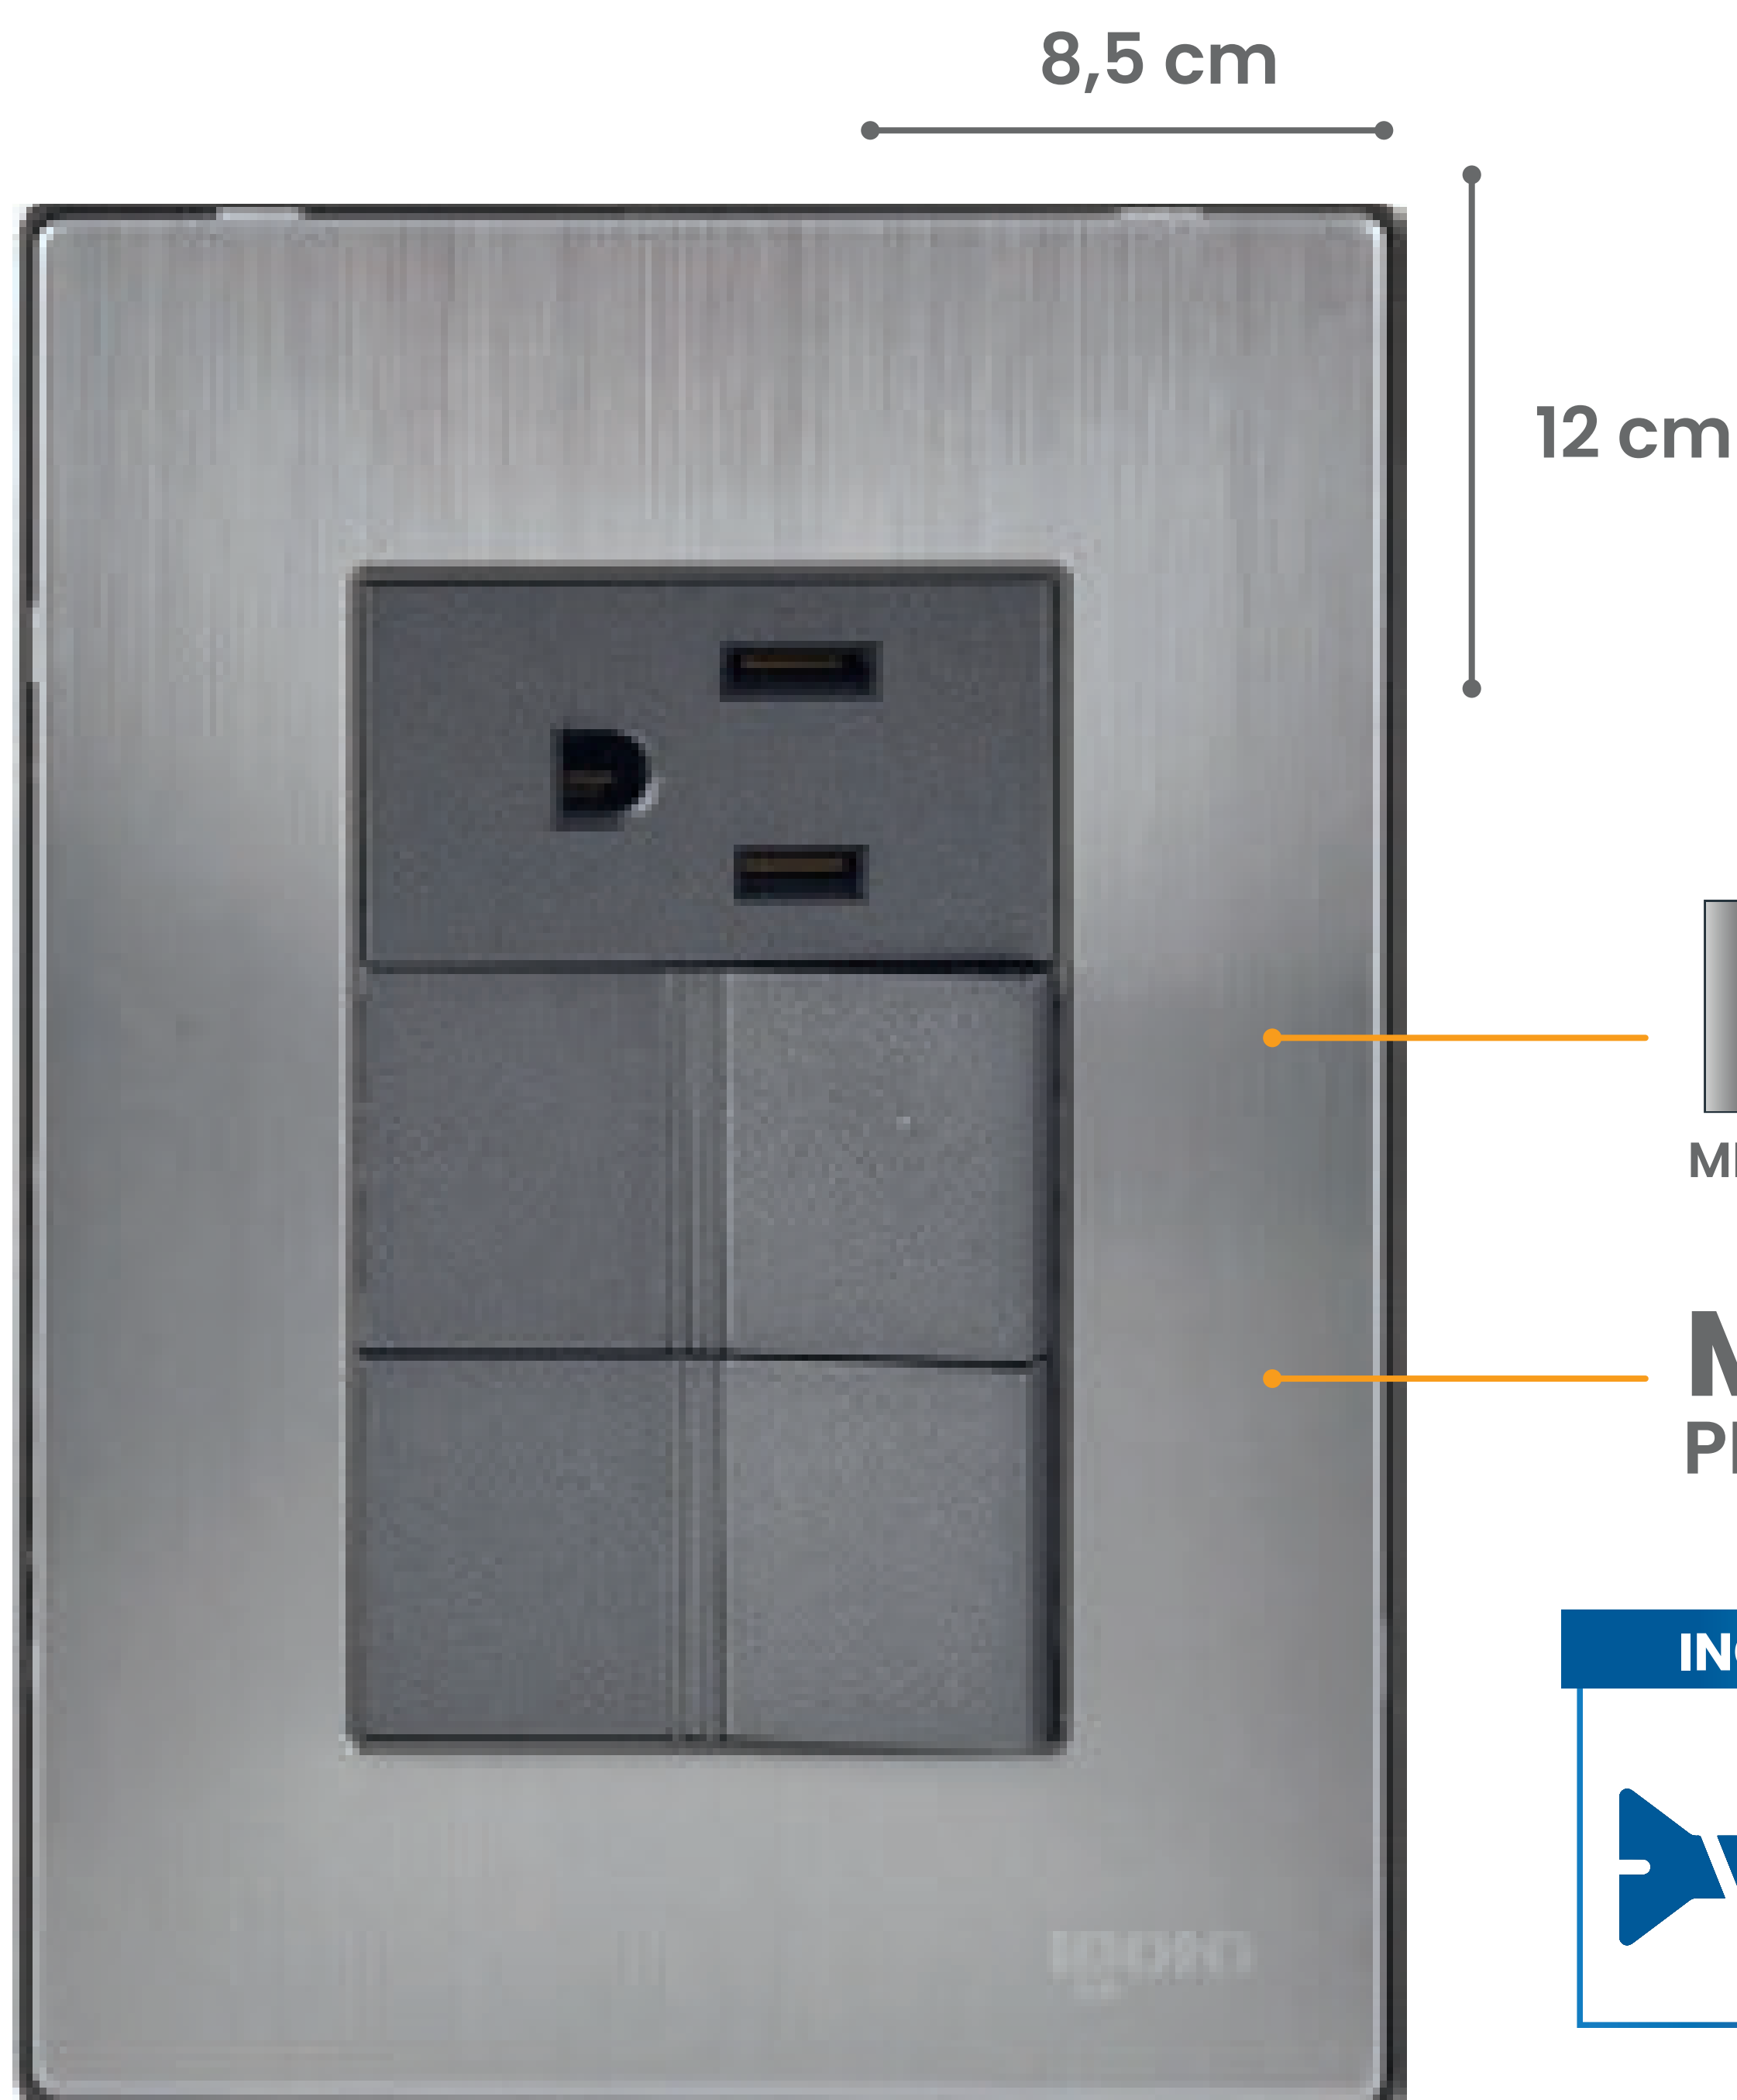

# PLACA INOX

CON 2 APAGADORES SENCILLOS  
DE 1.5 MÓDULOS

Mod. INOX2010

COLOR  
PLATA

INNER  
10

MASTER  
100

EMPAQUE  
BOLSA

**INOX**  
MECANISMO DE COBRE Y LATÓN

**MULTIVOLTAJE**  
PROTEGE TUS APARATOS

INCLUYE

FÁCIL INSTALACIÓN

## CARACTERÍSTICAS TÉCNICAS

APAGADOR: 125-250 V~/10 A

MATERIAL: ACERO INOXIDABLE

MECANISMO: COBRE Y LATÓN

CUMPLE CON LOS PARAMETROS DE LA **NOM**