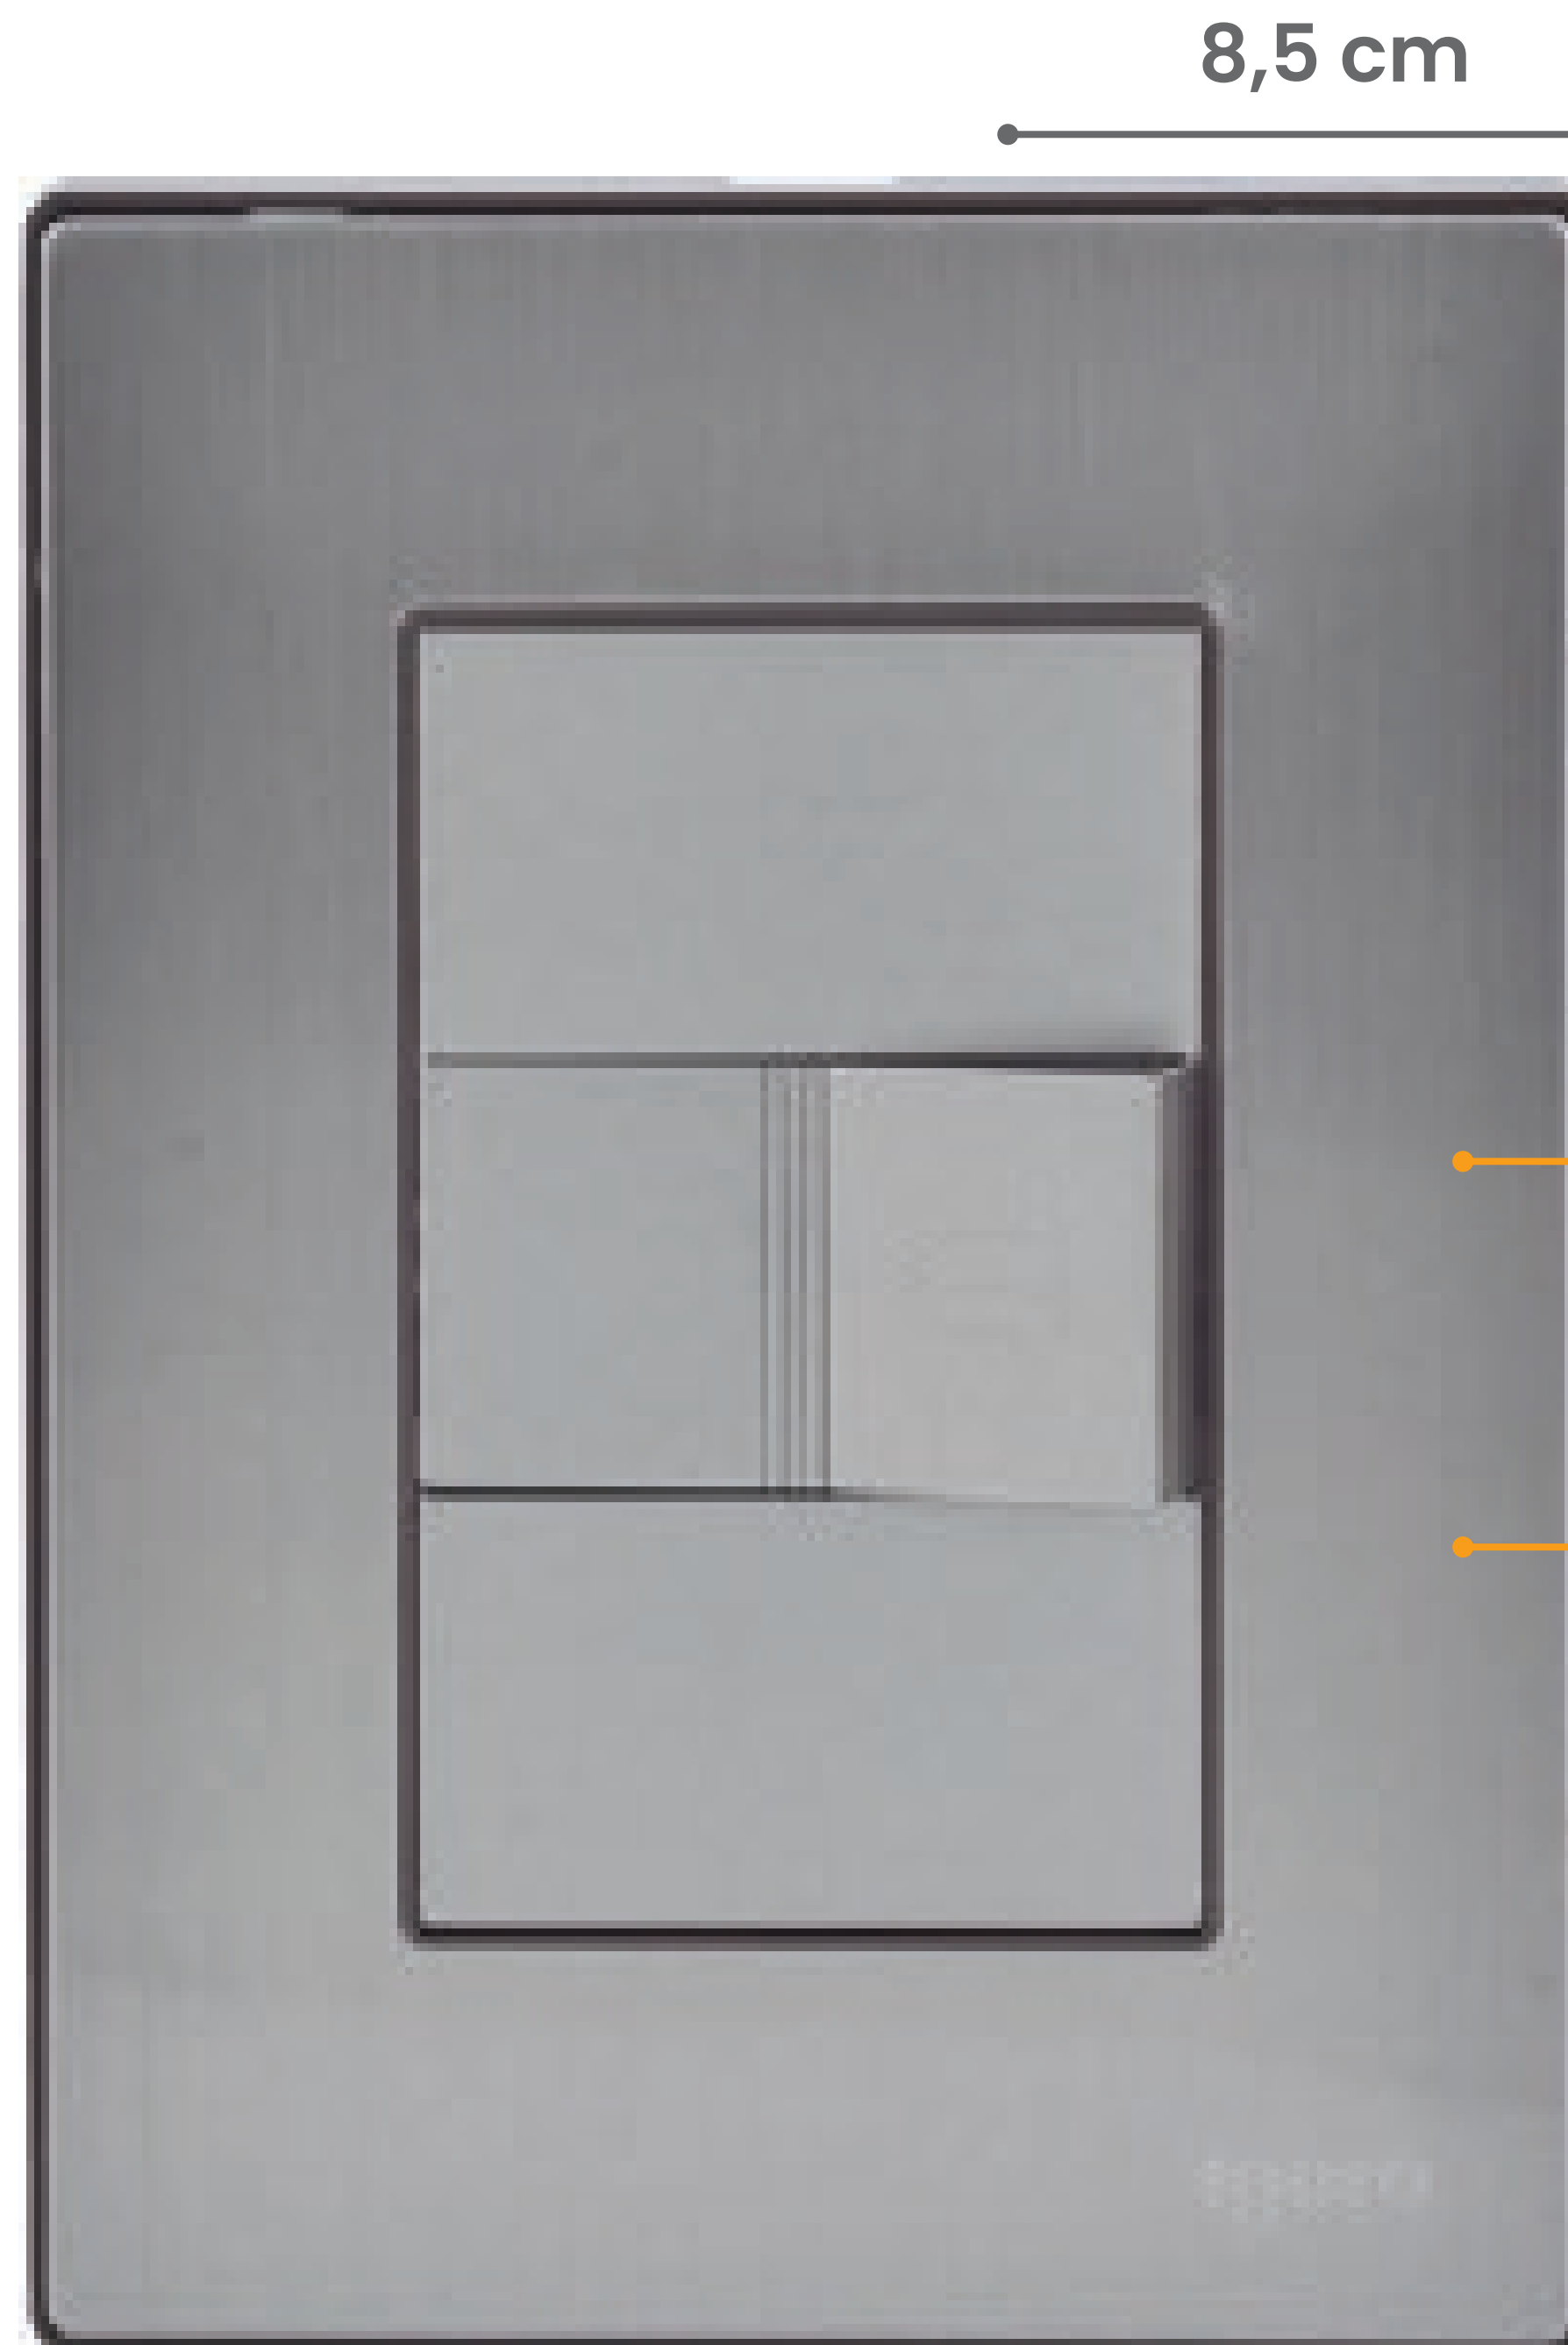

PLACA INOX

1 BOTÓN DE TIMBRE

Mod. INOX1018

COLOR
PLATA

INNER
8

MASTER
80

EMPAQUE
BOLSA

8,5 cm

12 cm

TIMBRE

INOX
MECANISMO DE COBRE Y LATÓN

MULTIVOLTAJE
PROTEGE TUS APARATOS

INCLUYE

FÁCIL INSTALACIÓN

CARACTERÍSTICAS TÉCNICAS

APAGADOR: 125-250 V~

MATERIAL: ACERO INOXIDABLE

MECANISMO: COBRE Y LATÓN

CUMPLE CON LOS PARAMETROS DE LA **NOM**