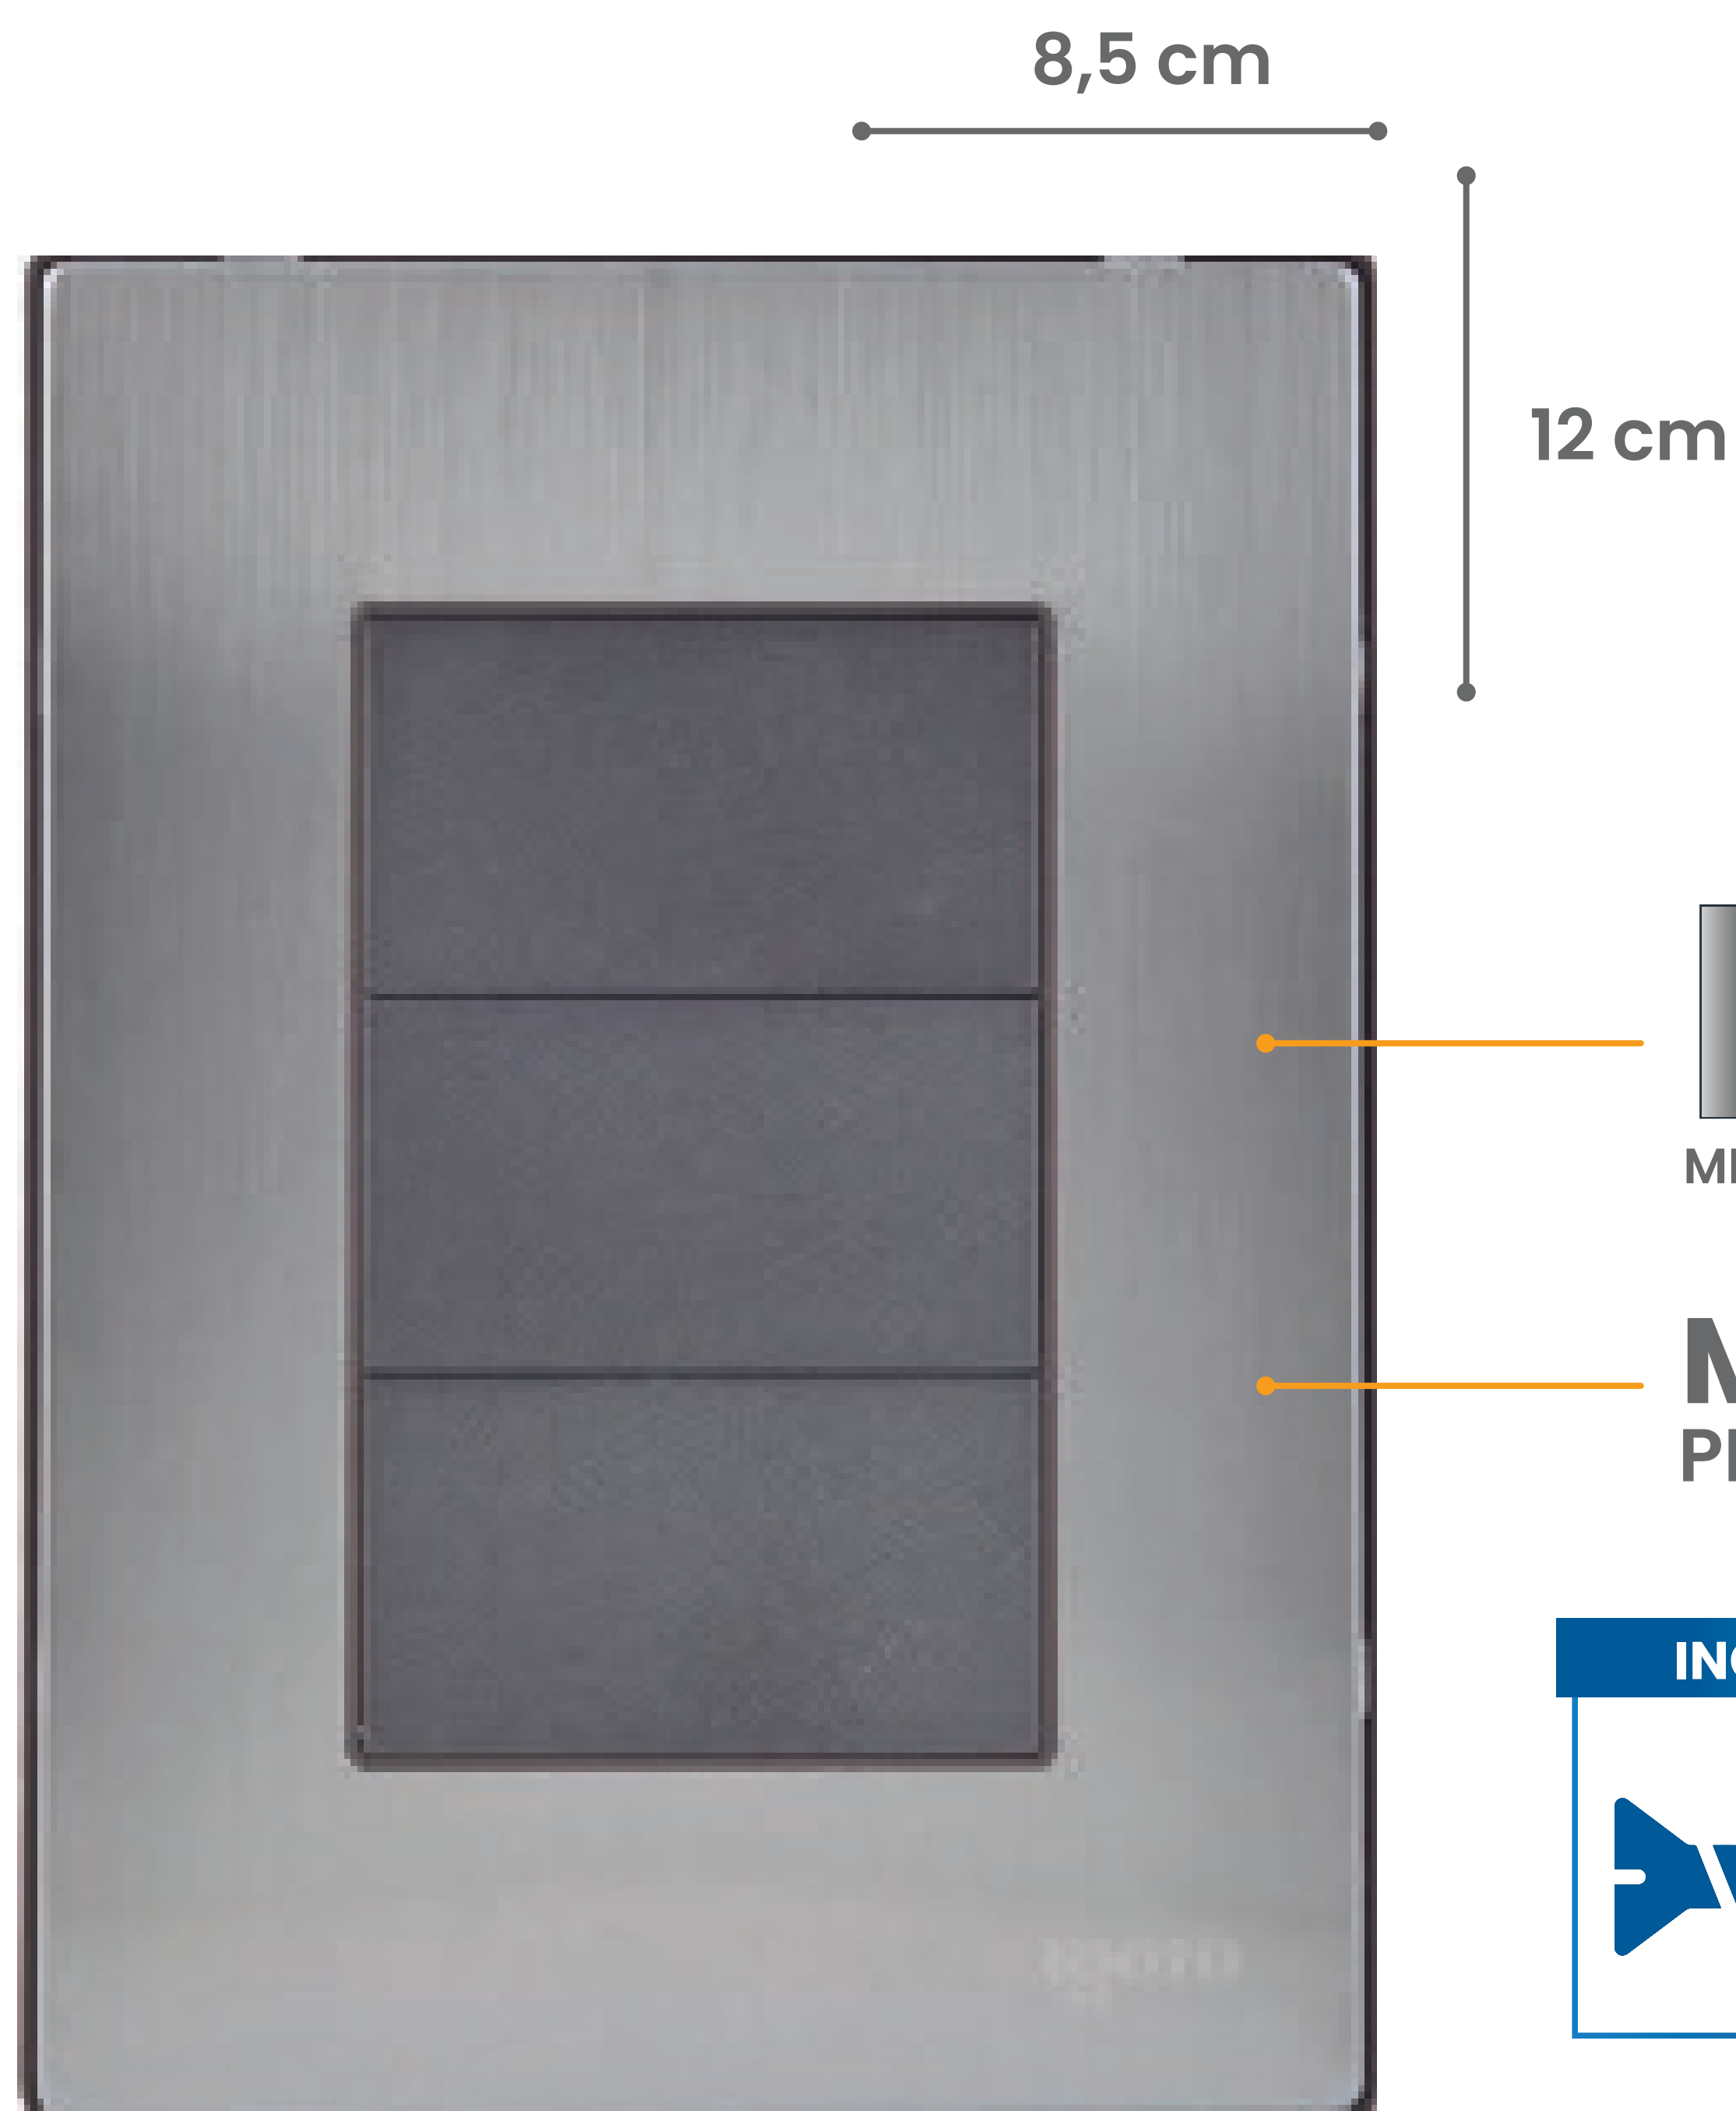

PLACA INOX CIEGA

Mod. INOX2015

**COLOR
OXFORD**

**INNER
10**

**MASTER
100**

**EMPAQUE
BOLSA**

INOX
MECANISMO DE COBRE Y LATÓN

MULTIVOLTAJE
PROTEGE TUS APARATOS

INCLUYE

FÁCIL INSTALACIÓN

CARACTERÍSTICAS TÉCNICAS

MATERIAL: ACERO INOXIDABLE

MECANISMO: COBRE Y LATÓN

CUMPLE CON LOS PARAMETROS DE LA **NOM**