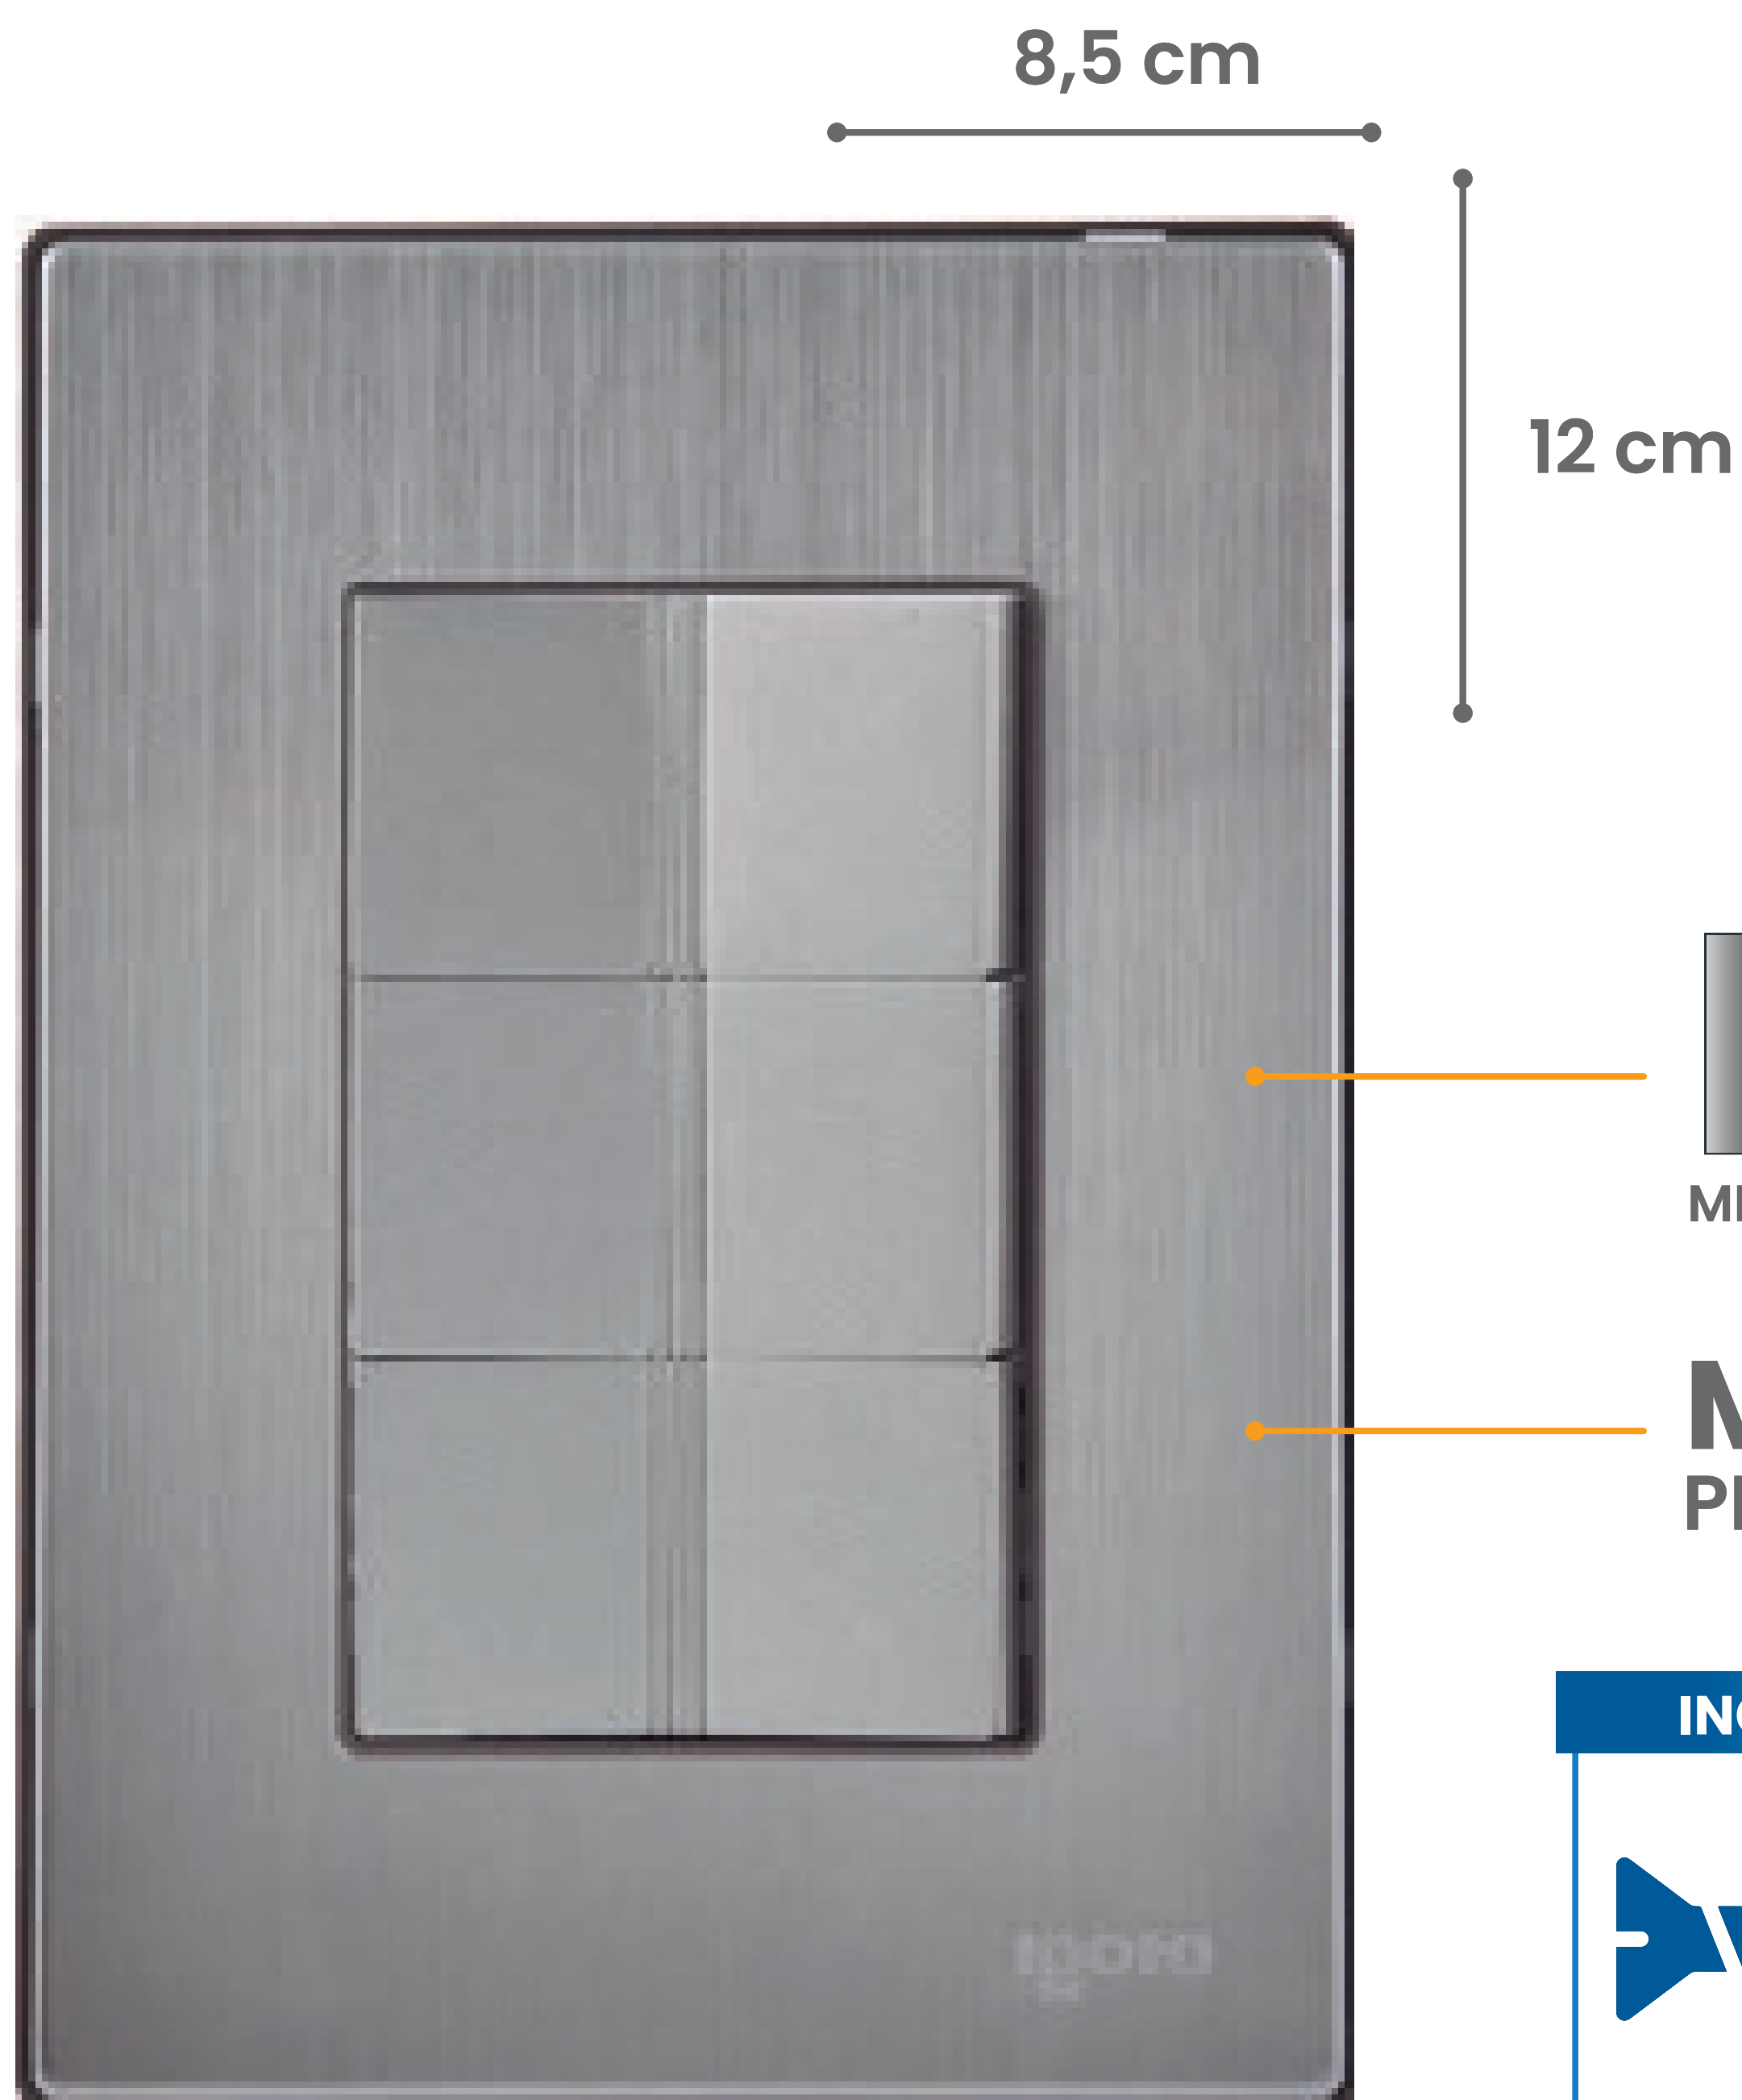

PLACA INOX

CON 3 APAGADORES SENCILLOS DE 1 MÓDULO

Mod. INOX1013

**COLOR
PLATA**

**INNER
10**

**MASTER
100**

**EMPAQUE
BOLSA**

INOX
MECANISMO DE COBRE Y LATÓN

MULTIVOLTAJE
PROTEGE TUS APARATOS

INCLUYE

FÁCIL INSTALACIÓN

CARACTERÍSTICAS TÉCNICAS

APAGADOR: 125-250 V~/10 A

MATERIAL: ACERO INOXIDABLE

MECANISMO: COBRE Y LATÓN

CUMPLE CON LOS PARAMETROS DE LA **NOM**