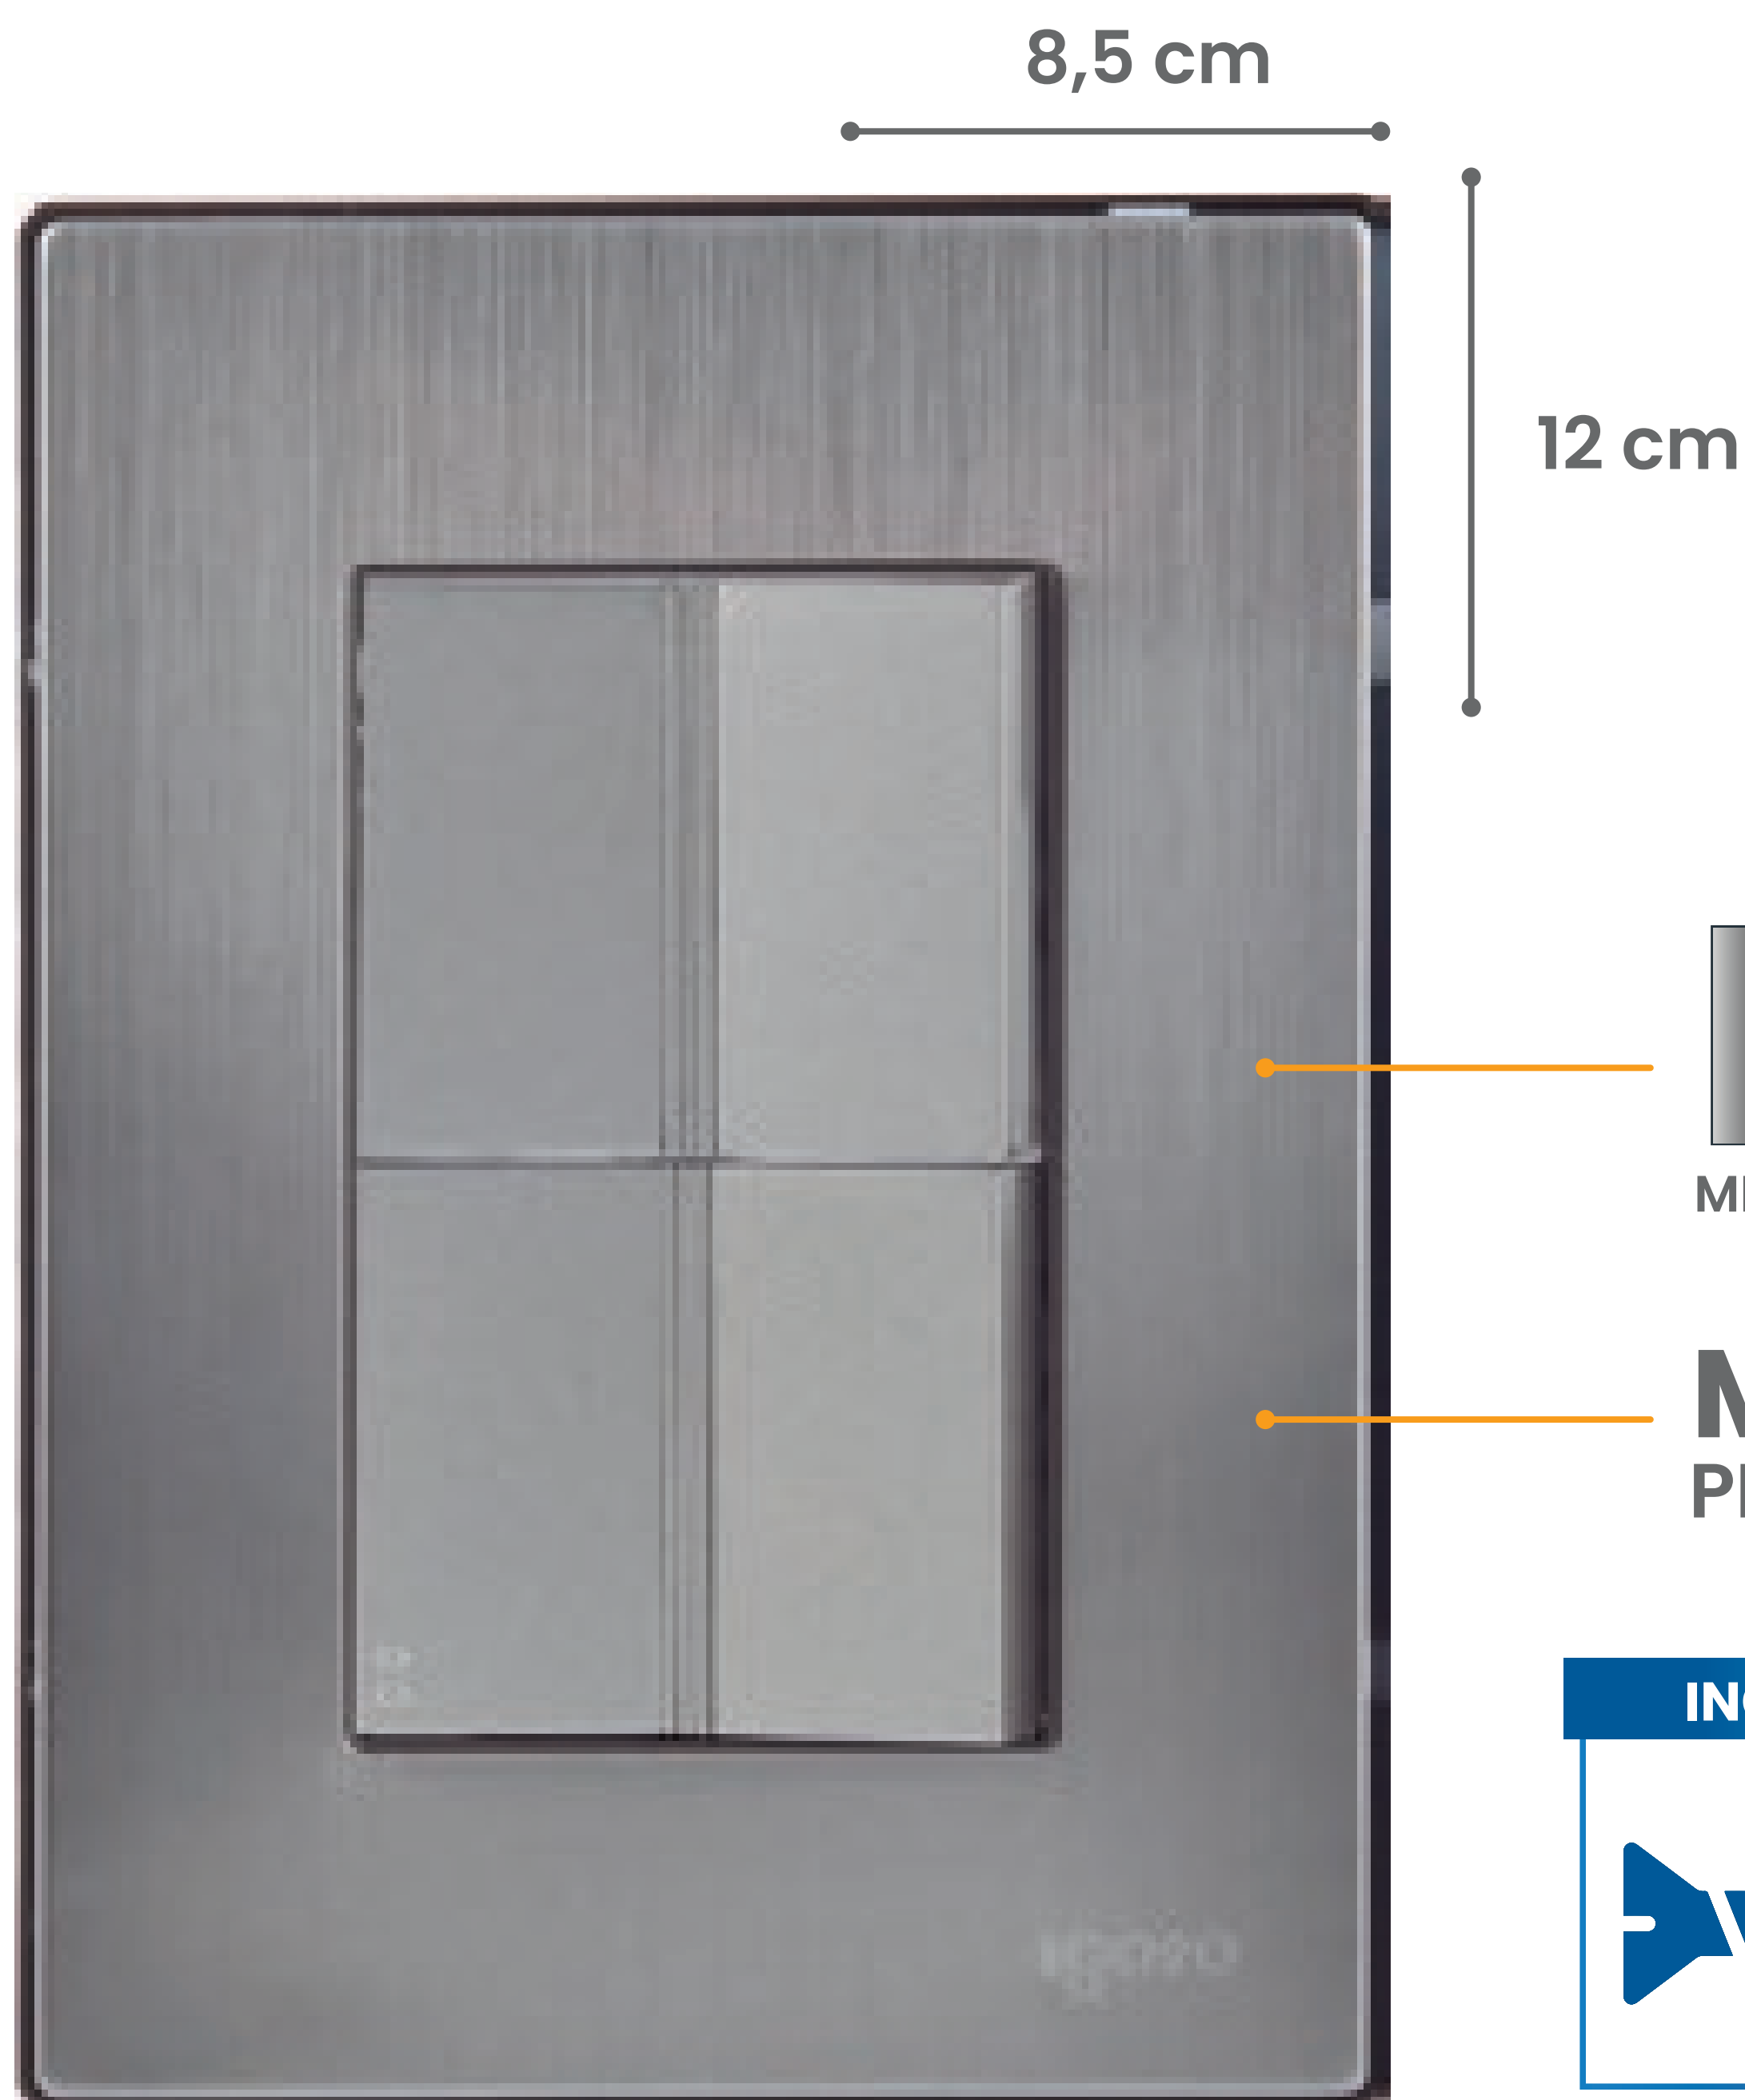

PLACA INOX

CON 1 APAGADOR SENCILLO

1 APAGADOR DE ESCALERA DE 1.5 MÓDULOS

Mod. INOX1012

**COLOR
PLATA**

**INNER
10**

**MASTER
100**

**EMPAQUE
BOLSA**

INOX
MECANISMO DE COBRE Y LATÓN

MULTIVOLTAJE
PROTEGE TUS APARATOS

INCLUYE

FÁCIL INSTALACIÓN

CARACTERÍSTICAS TÉCNICAS

APAGADOR: 125-250 V~/10 A

MATERIAL: ACERO INOXIDABLE

MECANISMO: COBRE Y LATÓN

CUMPLE CON LOS PARAMETROS DE LA **NOM**