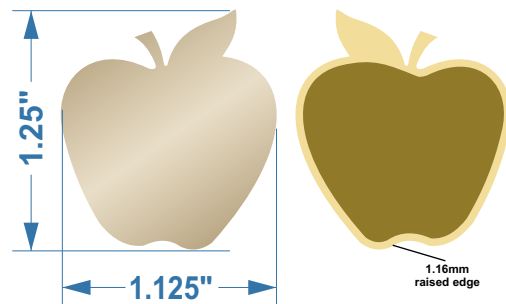

## SPM807

**SPM807-001**  *bright brass*

**SPM807-002**  *bright nickel*

Acceptable file formats • (.cdr) • (.cmx) • (.eps) • (.ai) • (.wmf) • (.pdf)