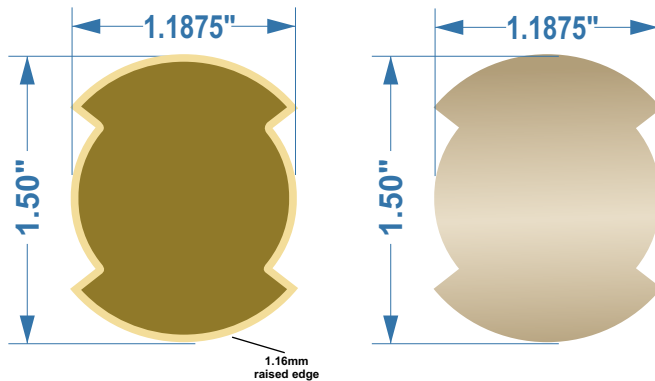

SPM803

SPM803-001  *bright brass*

SPM803-002  *bright nickel*

Acceptable file formats • (.cdr) • (.cmx) • (.eps) • (.ai) • (.wmf) • (.pdf)