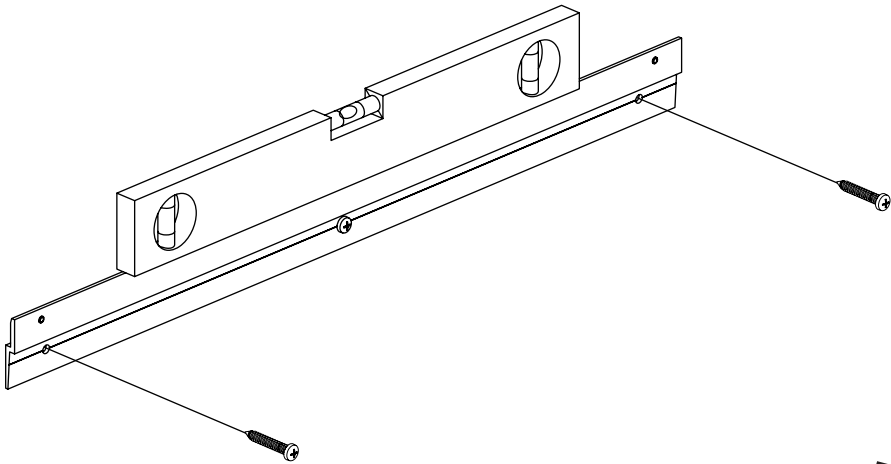

# Wall mount – standard

产品包装内不含墙面固定安装螺钉。请根据具体墙面材料，选择适用的墙面安装螺钉。必要时，请向当地专业五金店咨询。请注意本产品安装须由专业安装人员进行，若安装不当，会导致产品倾倒，从而造成物品损坏甚至人身伤害。

2

3

4

5

6

7

R1P0616-180103