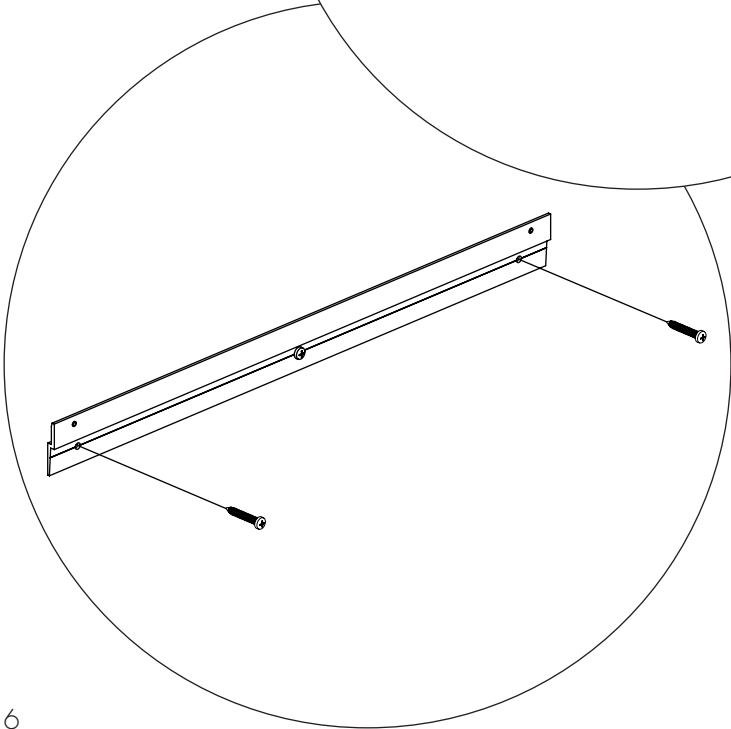

# Wall mount – standard

产品包装内不含墙面固定安装螺钉。请根据具体墙面材料，选择适用的墙面安装螺钉。必要时，请向当地专业五金店咨询。请注意本产品安装须由专业安装人员进行，若安装不当，会导致产品倾倒，从而造成物品损坏甚至人身伤害。

2

3

4

5

6

7

R1P0616-180103