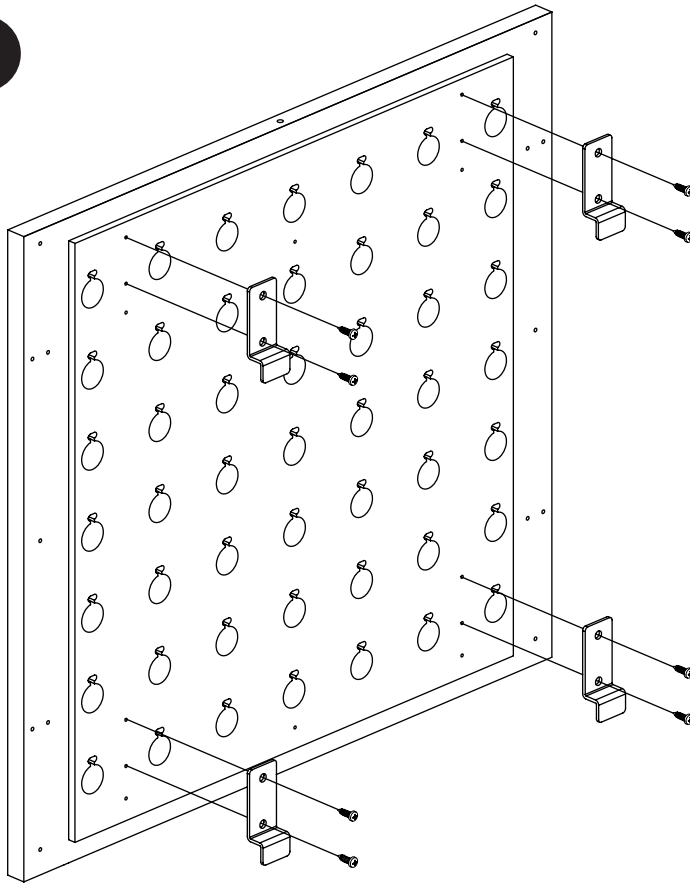

# Wall mount – standard

产品包装内不含墙面固定安装螺钉。请根据具体墙面材料，选择适用的墙面安装螺钉。必要时，请向当地专业五金店咨询。请注意本产品安装须由专业安装人员进行，若安装不当，会导致产品倾倒，从而造成物品损坏甚至人身伤害。

2

3

4

5

6

7

R1P0616-180103