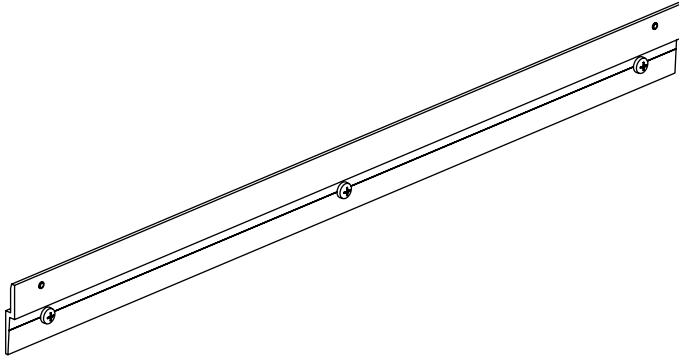

# Wall mount – standard

产品包装内不含墙面固定安装螺钉。请根据具体墙面材料，选择适用的墙面安装螺钉。必要时，请向当地专业五金店咨询。请注意本产品安装须由专业安装人员进行，若安装不当，会导致产品倾倒，从而造成物品损坏甚至人身伤害。

2

3

4

5

6

7

R1P0616-180103