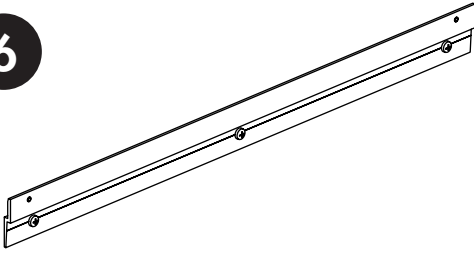

# Wall mount – standard

产品包装内不含墙面固定安装螺钉。请根据具体墙面材料，选择适用的墙面安装螺钉。必要时，请向当地专业五金店咨询。请注意本产品安装须由专业安装人员进行，若安装不当，会导致产品倾倒，从而造成物品损坏甚至人身伤害。

2

3

4

5

6

7

R1P0616-180103