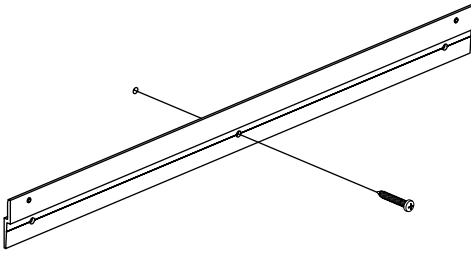

# Wall mount – standard

产品包装内不含墙面固定安装螺钉。请根据具体墙面材料，选择适用的墙面安装螺钉。必要时，请向当地专业五金店咨询。请注意本产品安装须由专业安装人员进行，若安装不当，会导致产品倾倒，从而造成物品损坏甚至人身伤害。

2

3

4

5

6

7

R1P0616-180103