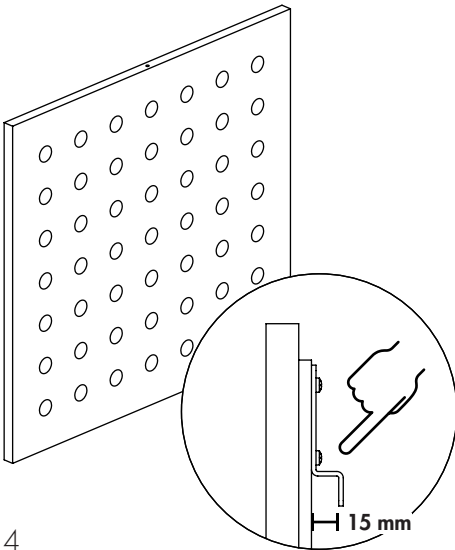

# Wall mount – standard

产品包装内不含墙面固定安装螺钉。请根据具体墙面材料，选择适用的墙面安装螺钉。必要时，请向当地专业五金店咨询。请注意本产品安装须由专业安装人员进行，若安装不当，会导致产品倾倒，从而造成物品损坏甚至人身伤害。

2

3

4

5

6

7

R1P0616-180103