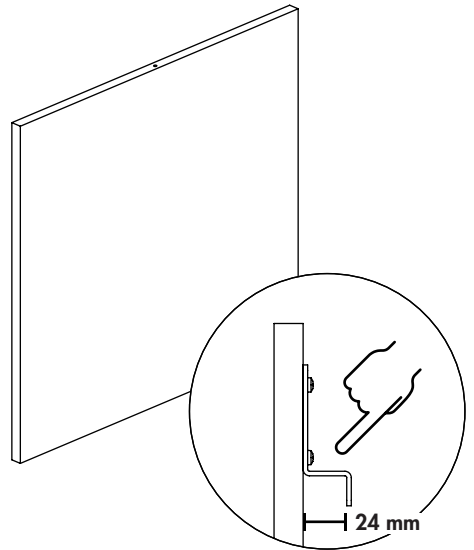

# Wall mount – standard

产品包装内不含墙面固定安装螺钉。请根据具体墙面材料，选择适用的墙面安装螺钉。必要时，请向当地专业五金店咨询。请注意本产品安装须由专业安装人员进行，若安装不当，会导致产品倾倒，从而造成物品损坏甚至人身伤害。

2

3

4

5

6

7

R1P0616-180103