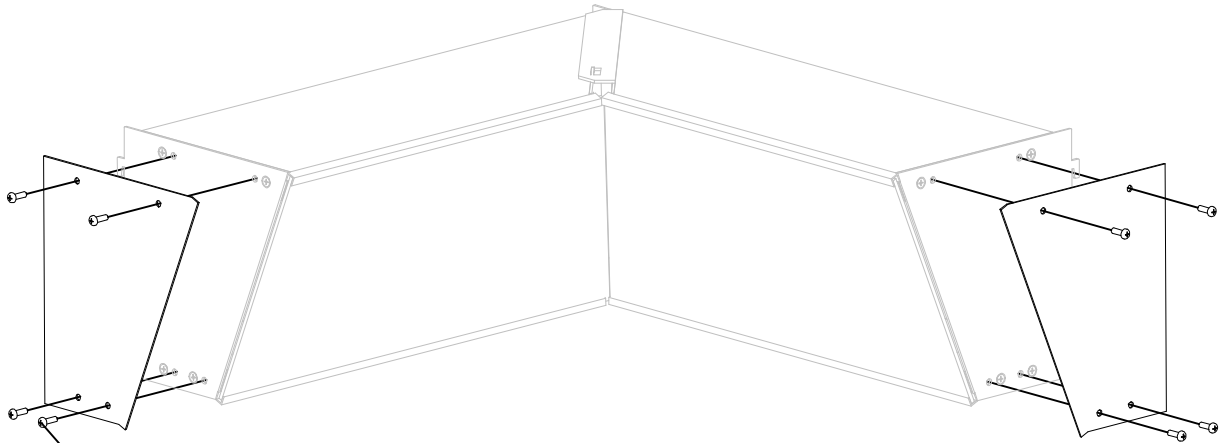

MAXe ANGLED SIGNAGE LIGHT BOX END CAP

E9950.4BKS WTS

ASSEMBLY INSTRUCTIONS

www.shopforshops.com

AUG 2019

PARTS LIST

1x

A

4 x

B

1 x

1

E9906.4 OR E9909.4 OR E9912.4 OR E9926.4