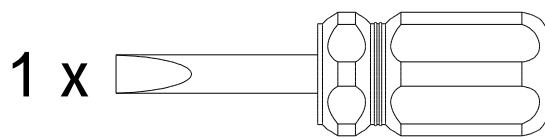

# MAXe JUNCTION JOINER BRACKET 4 WAY 121 W X 121 D X 4 MM T

E2704.4CH BKS WTS

# PARTS LIST

A

B