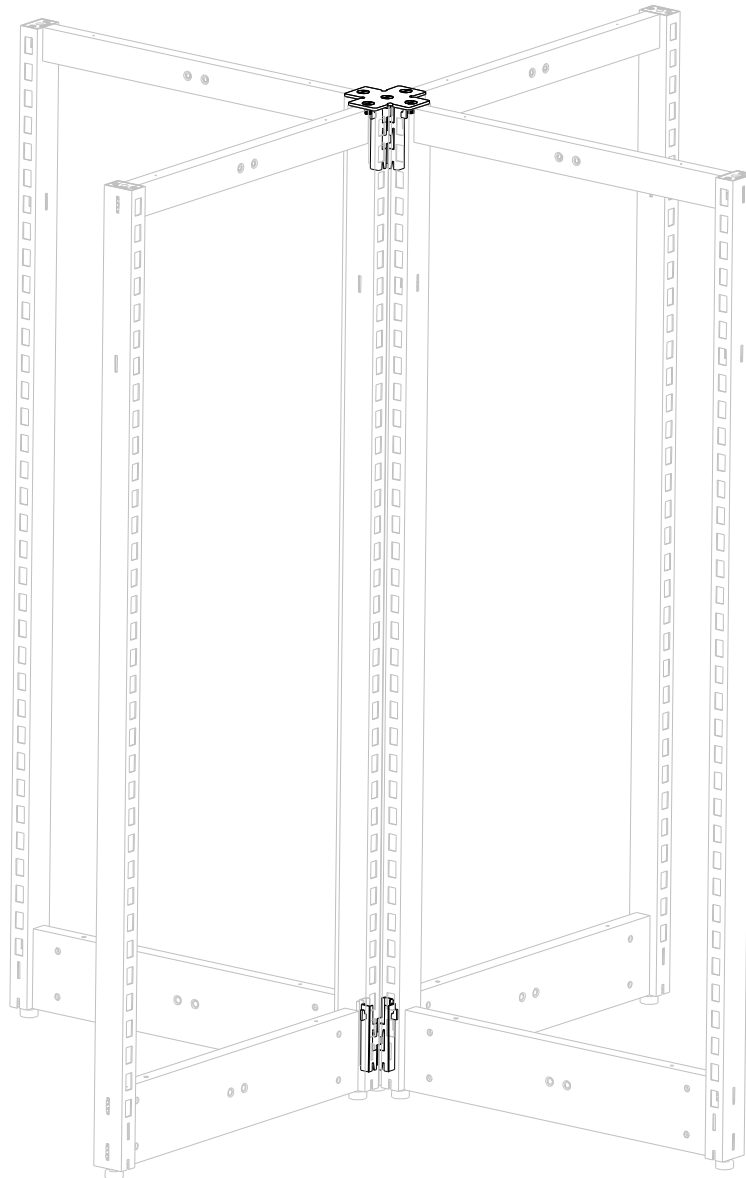

# MAXe JUNCTION JOINER BRACKET 4 WAY 121 W X 121 D X 4 MM T

E2704.4CH BKS WTS

# PARTS LIST

A

B

# 2

4 X

ASSEMBLED MAXe DOUBLE SIDED FRAME

MAXe DOUBLE SIDED POSTS