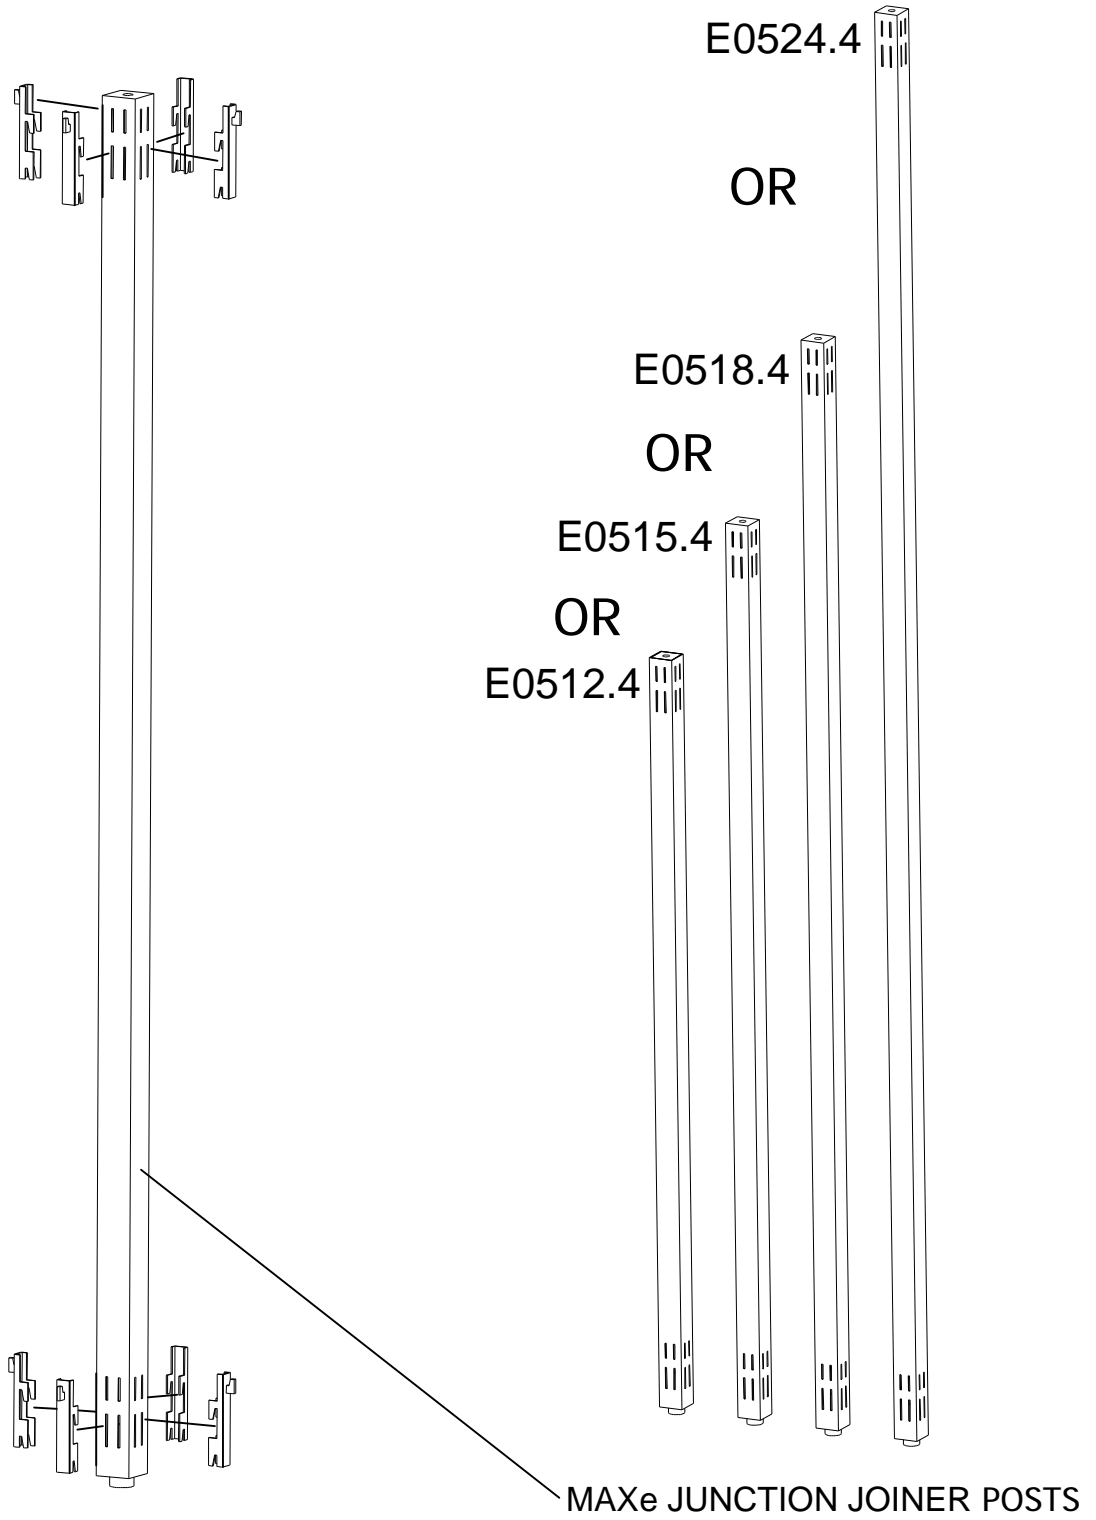

# MAXe JUNCTION JOINER BRACKET 4 WAY 121 W X 121 D X 4 MM T

E2704.4CH BKS WTS

# PARTS LIST

A

B

# 2

4 X

ASSEMBLED MAXe DOUBLE SIDED FRAME

MAXe DOUBLE SIDED POSTS