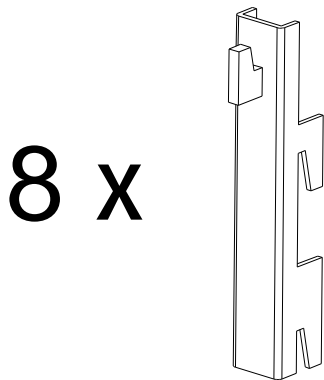

# MAXe JUNCTION JOINER BRACKET 4 WAY 121 W X 121 D X 4 MM T

E2704.4CH BKS WTS

# PARTS LIST

A

B

# 2

4 X

ASSEMBLED MAXe DOUBLE SIDED FRAME

MAXe DOUBLE SIDED POSTS