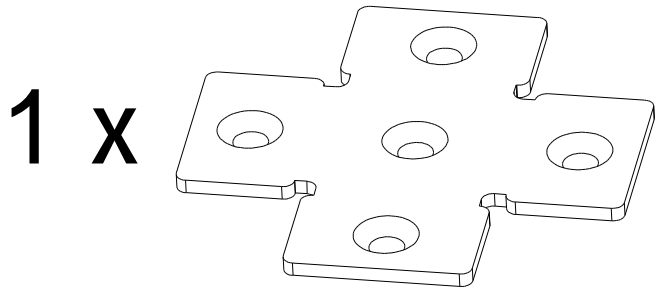

# MAXe JUNCTION JOINER BRACKET 4 WAY 121 W X 121 D X 4 MM T

E2704.4CH BKS WTS

# PARTS LIST

A

B