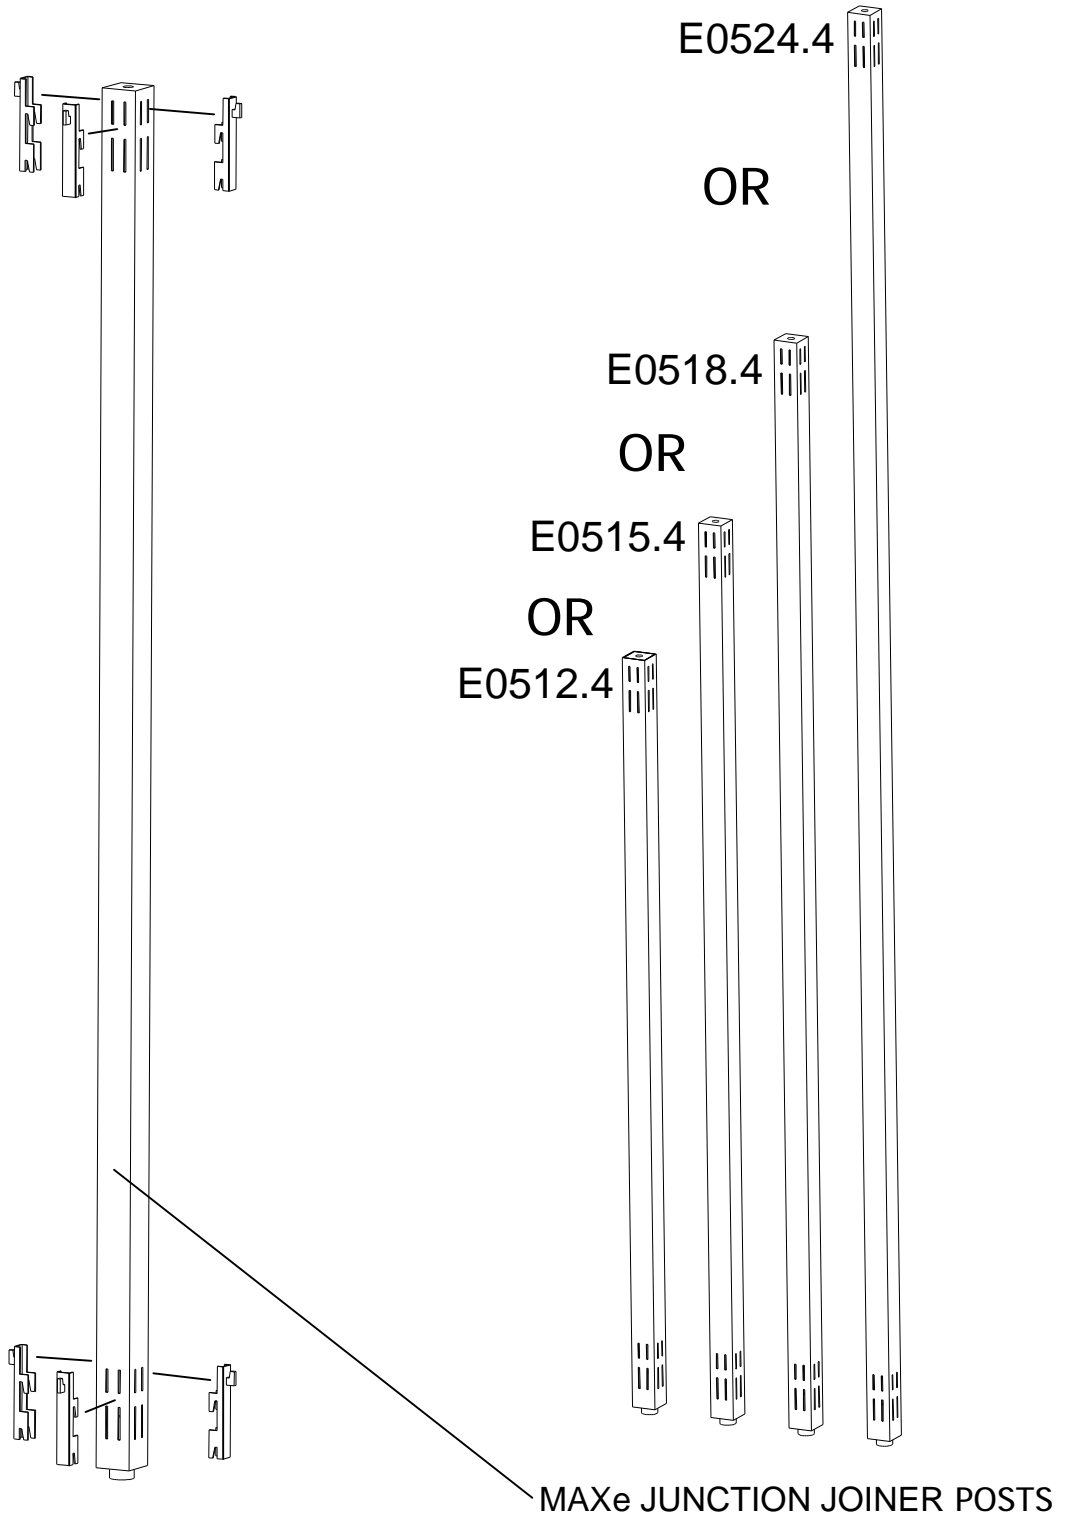

MAXe JUNCTION JOINER BRACKET 3 WAY 86 W X 121 D X 4 MM T

E2703.4CH BKS WTS

ASSEMBLY INSTRUCTIONS

www.shopforshops.com

JUL 2019

PARTS LIST

A

B

1

2

3 X

ASSEMBLED MAXe DOUBLE SIDED FRAME

MAXe DOUBLE SIDED POSTS

3

4