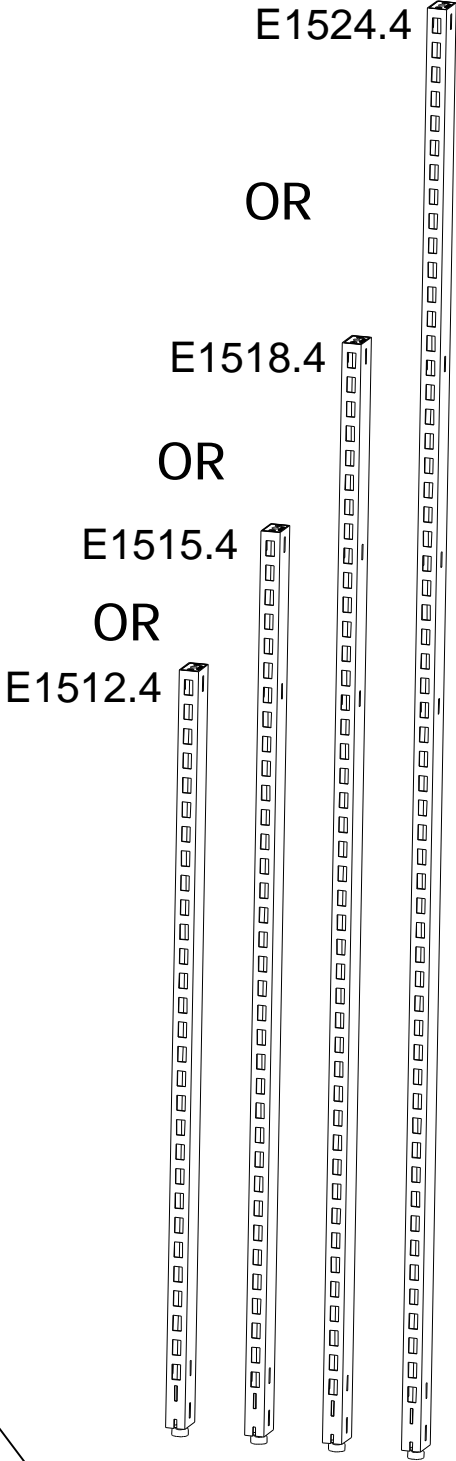

MAXe JUNCTION JOINER BRACKET 3 WAY 86 W X 121 D X 4 MM T

E2703.4CH BKS WTS

ASSEMBLY INSTRUCTIONS

www.shopforshops.com

JUL 2019

PARTS LIST

A

B

1

2

3 X

ASSEMBLED MAXe DOUBLE SIDED FRAME

MAXe DOUBLE SIDED POSTS

3

4