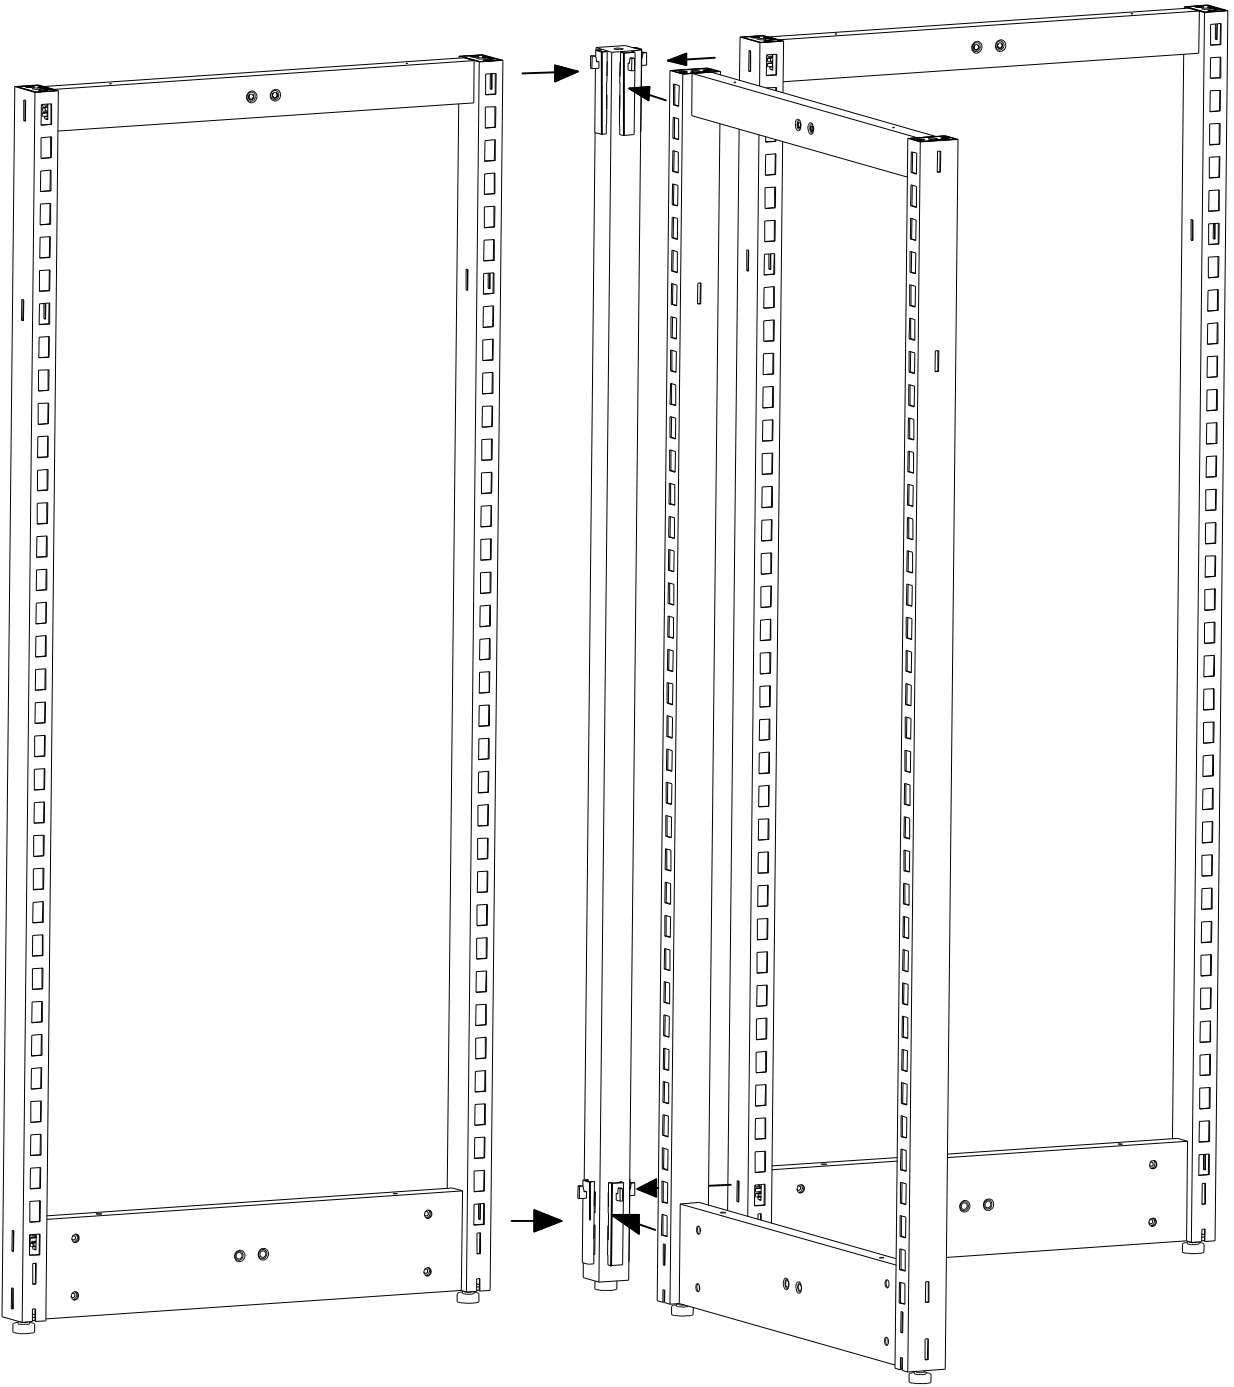

MAXe JUNCTION JOINER BRACKET 3 WAY 86 W X 121 D X 4 MM T

E2703.4CH BKS WTS

ASSEMBLY INSTRUCTIONS

www.shopforshops.com

JUL 2019

PARTS LIST

A

B

1

2

3 X

ASSEMBLED MAXe DOUBLE SIDED FRAME

MAXe DOUBLE SIDED POSTS

3

4