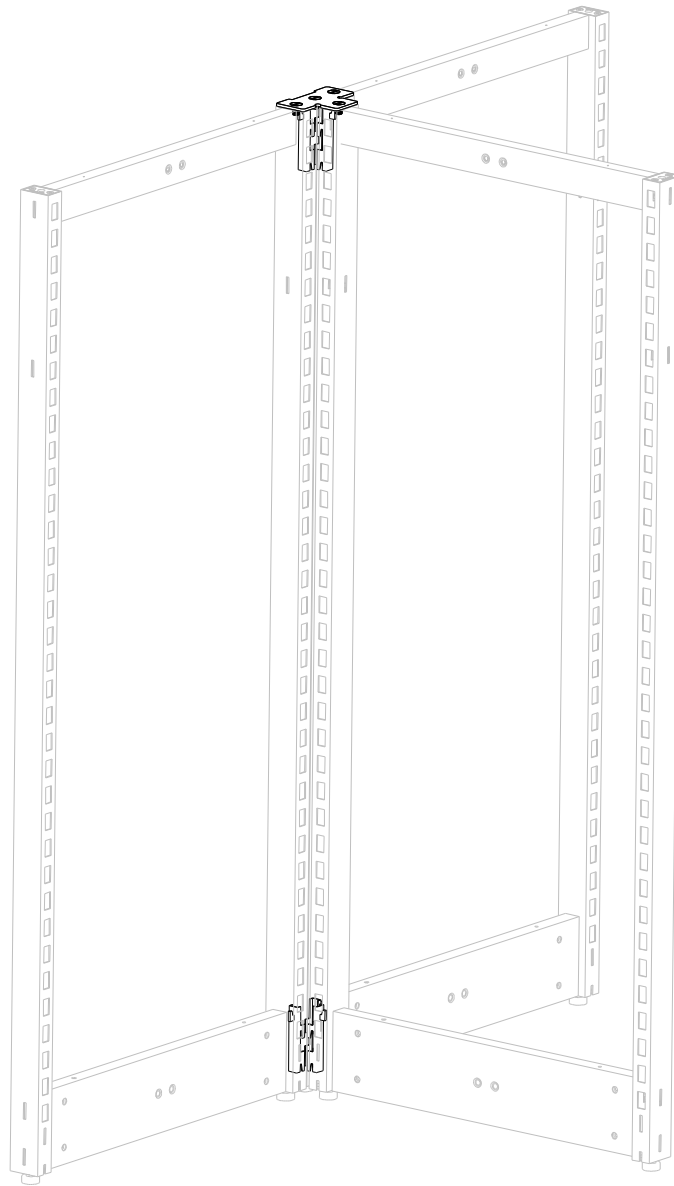

MAXe JUNCTION JOINER BRACKET 3 WAY 86 W X 121 D X 4 MM T

E2703.4CH BKS WTS

ASSEMBLY INSTRUCTIONS

www.shopforshops.com

JUL 2019

PARTS LIST

A

B

1

2

3 X

ASSEMBLED MAXe DOUBLE SIDED FRAME

MAXe DOUBLE SIDED POSTS

3

4