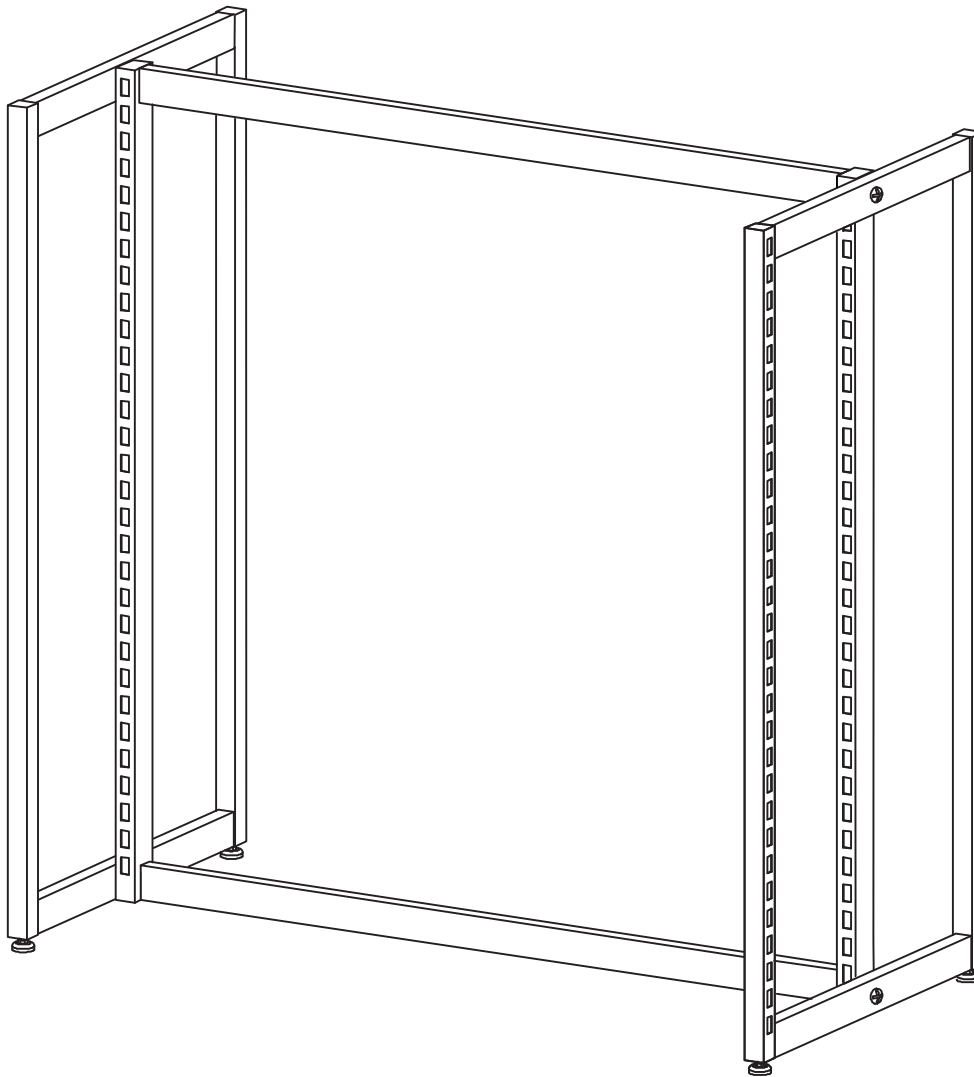

MAXe FIXED H-FRAME GONDOLA 1294 X 632 X 1240MM HIGH

E0613BK BS CH SC WH

ASSEMBLY INSTRUCTIONS

www.shopforshops.com

NOV 2013

PARTS LIST

1 X

2 X

1 X

4 X

1

2