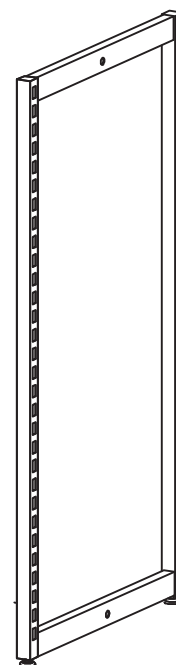

MAXe FIXED H-FRAME GONDOLA 1294 X 632 X 1240MM HIGH

E0613BK BS CH SC WH

ASSEMBLY INSTRUCTIONS

www.shopforshops.com

NOV 2013

PARTS LIST

1 X

2 X

1 X

4 X

1

2