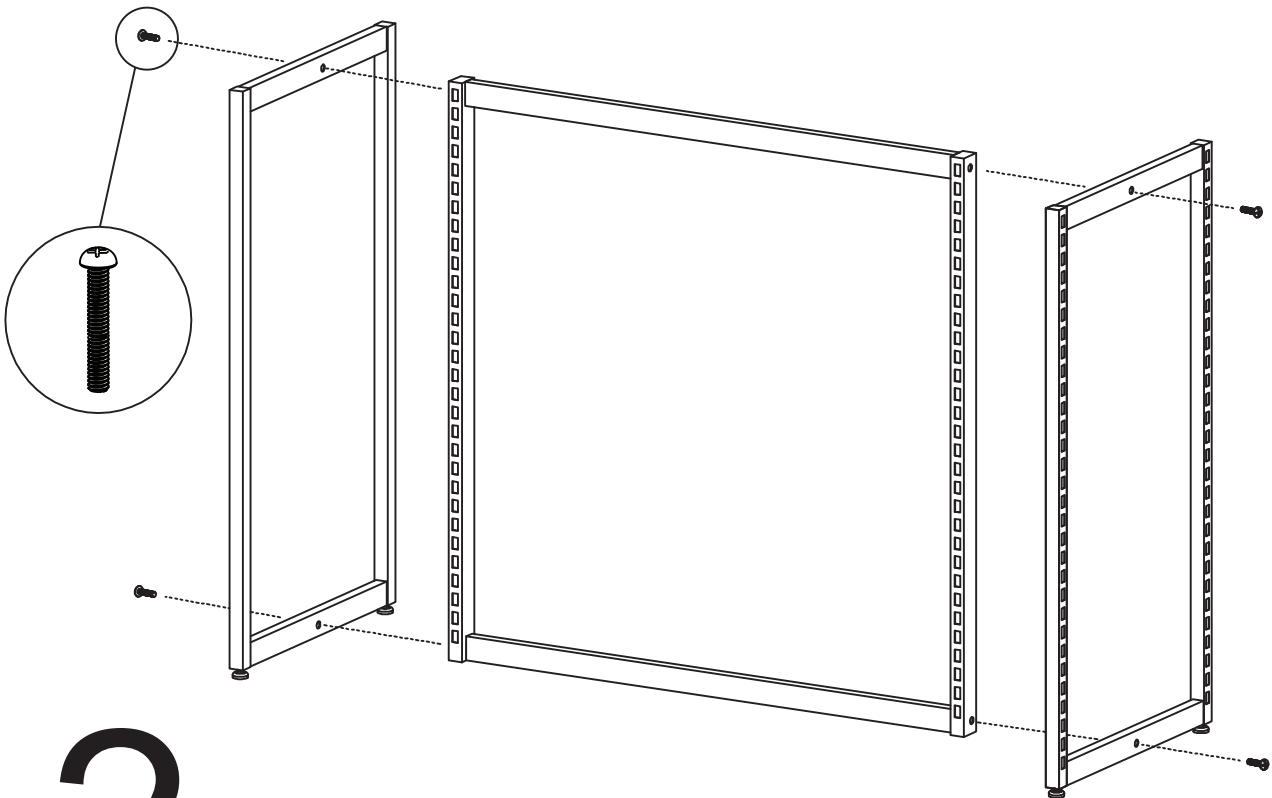

MAXe FIXED H-FRAME GONDOLA 1294 X 632 X 1240MM HIGH

E0613BK BS CH SC WH

ASSEMBLY INSTRUCTIONS

www.shopforshops.com

NOV 2013

PARTS LIST

1 X

2 X

1 X

4 X

1

2