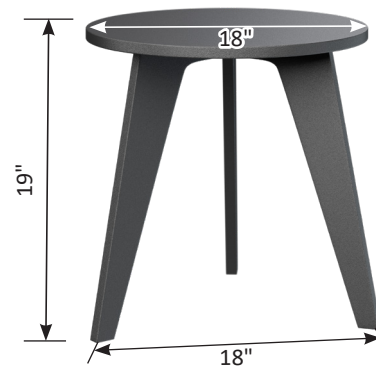

# Nordic Collection Dimensions

FM-13

Nordic Ottoman

Nordic Rectangular Coffee Table

Nordic Square End Table

Nordic Round End Table

Nordic Adirondack Chair

Nordic Footstool