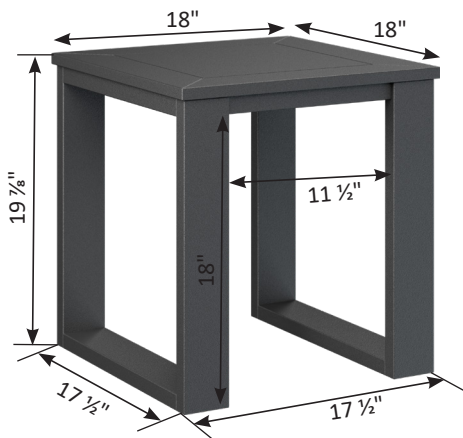

# Nordic Collection Dimensions

FM-13

Nordic Ottoman

Nordic Rectangular Coffee Table

Nordic Square End Table

Nordic Round End Table

Nordic Adirondack Chair

Nordic Footstool