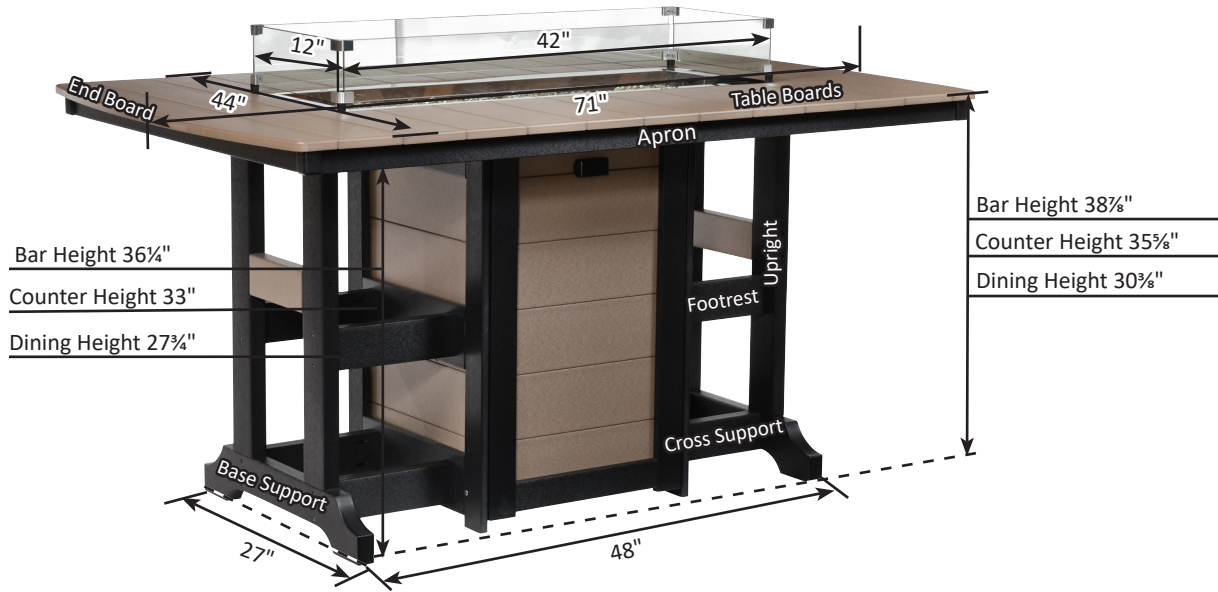

# Garden Classic Fire Table Dimensions

44" x 72" Rectangular Fire Table

44" x 96" Rectangular Fire Table