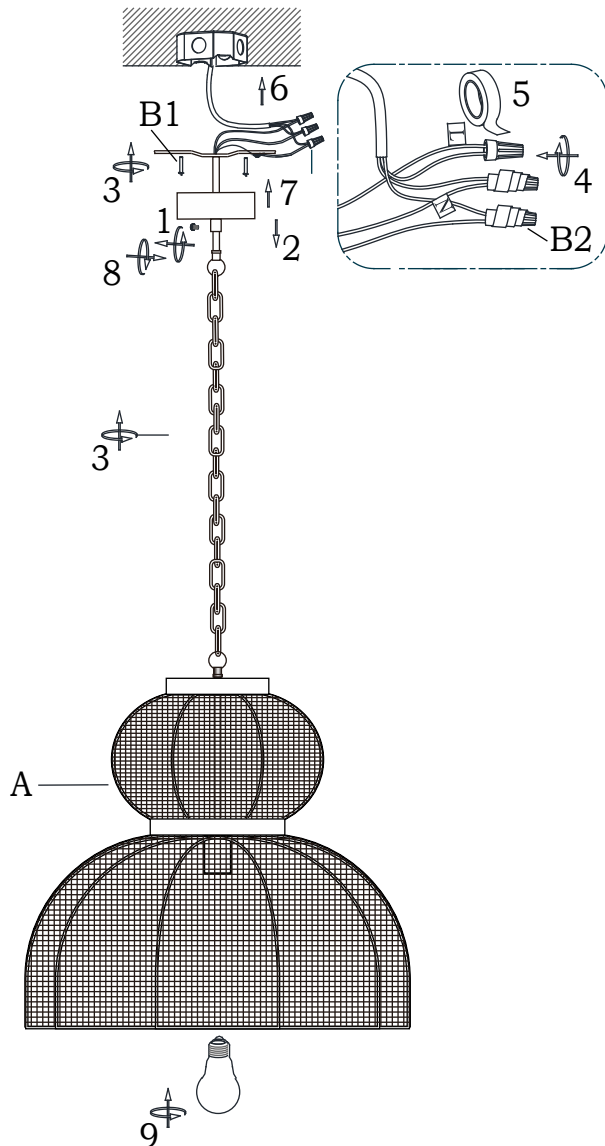

## 56168, MANET CEILING LAMP

PARTS LIST / LISTE DES PIÈCES	
A	 <div style="text-align: right;">×1</div>
B	 <div style="text-align: right;">×3</div>
	 <div style="text-align: right;">×2</div>
C	 BULB NOT INCLUDED

### Assembly Instructions:

1. Before assembling, turn the power switch off or unplug the lamp.
2. Use one (1) E26, A19, Max. 60W or LED Max. 6W light bulb.
3. To avoid scratches and damages, use proper tools to assemble the lamp.
4. For safety, keep children away from the electric parts of the lamp.

### Instructions d'Assemblage:

1. Avant l'assemblage, couper la source d'alimentation du courant électrique.
2. Utiliser une ampoule (1) E26, A19, Max. 60W ou LED Max. 6W.
3. Pour éviter de faire des égratignures et dommages, ne pas se servir d'outils durs ou pointus pour l'assemblage de cette lampe.
4. Pour leur protection, tenir les enfants loin des conduits électriques.