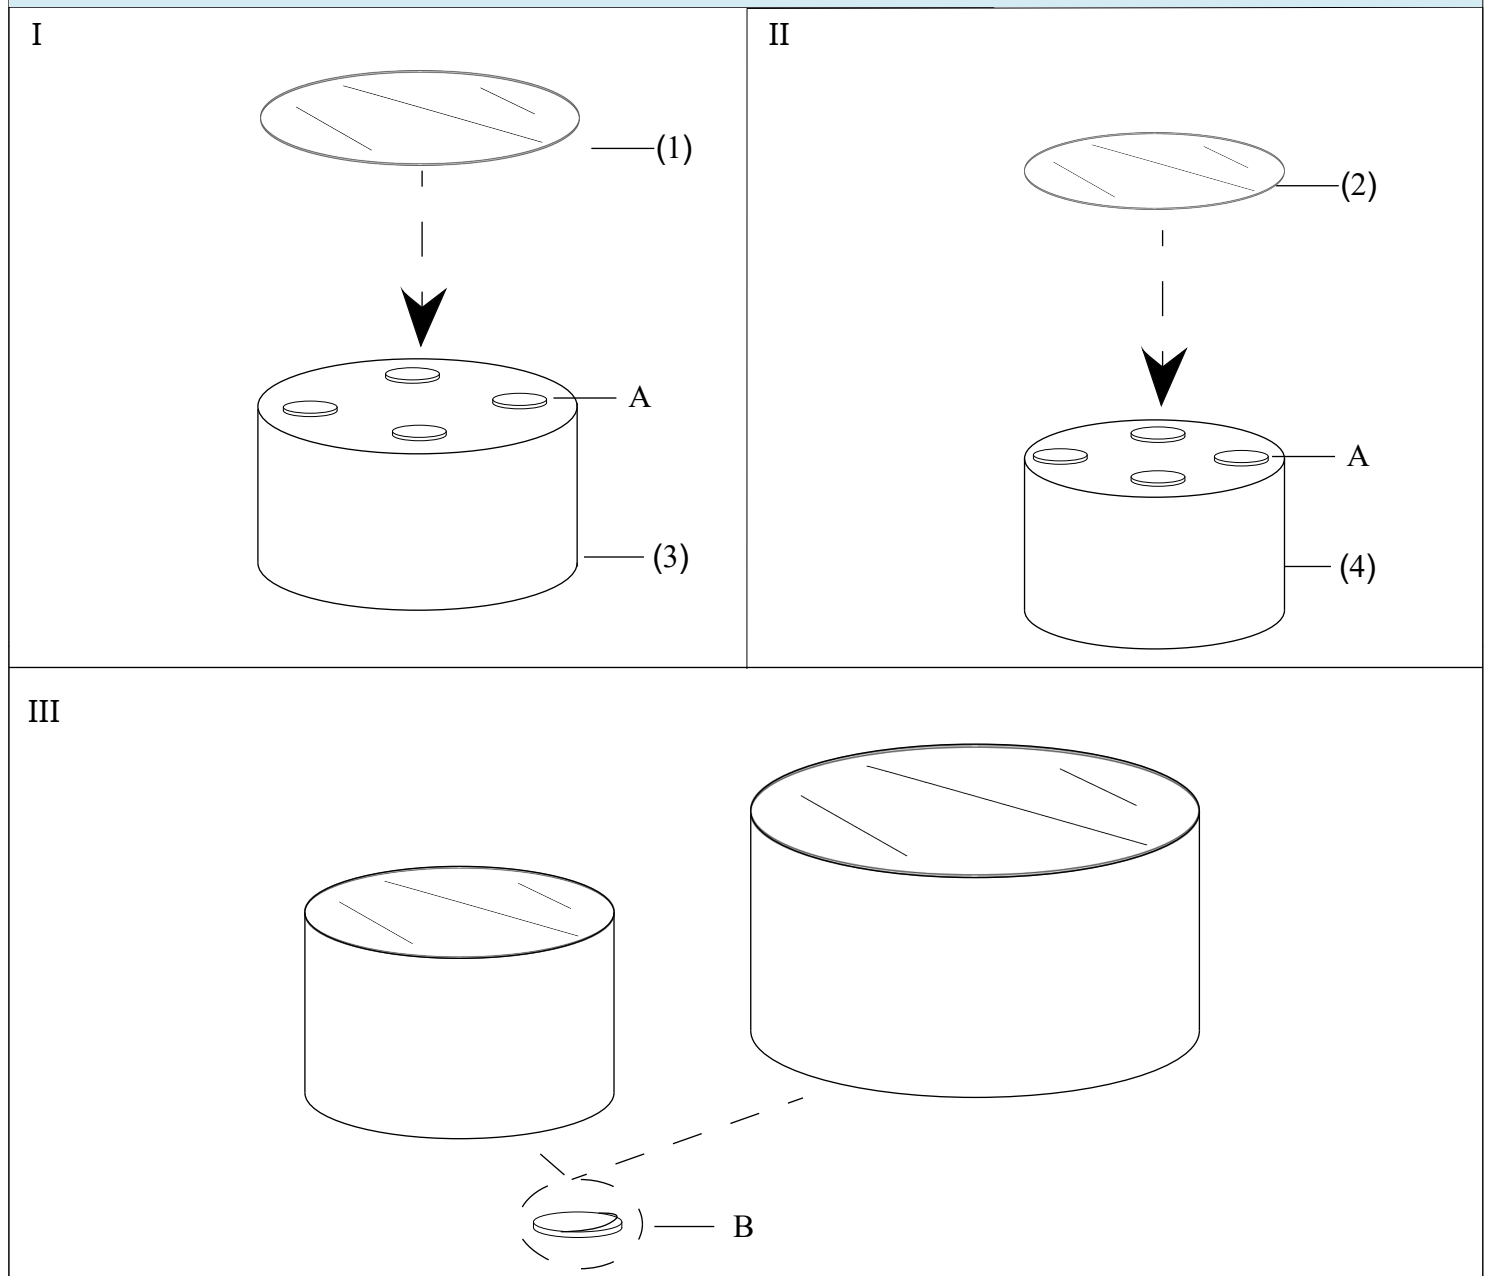

ITEM NAME/NOM D'ITEM: CARZO COFFEE TABLE SET

ITEM#/NO. ITEM: 111085

PARTS LIST/LISTE DES PIÈCES

(1)	(2)	(3)	(4)	(5)
				A. Plastic bumpers x8 B. Felt pad x8
111085A x1	111085B x1	x1	x1	

ASSEMBLY INSTRUCTIONS/INSTRUCTIONS D'ASSEMBLAGE

Do not FULLY TIGHTEN the screws or nuts for any step until all are in place.

For missing parts or damaged parts, please call /

USA, Canada and Mexico: (866) 798-6663

Pour pièce manquante ou endommagée, veuillez appeler:

AI-V2-F012-260203