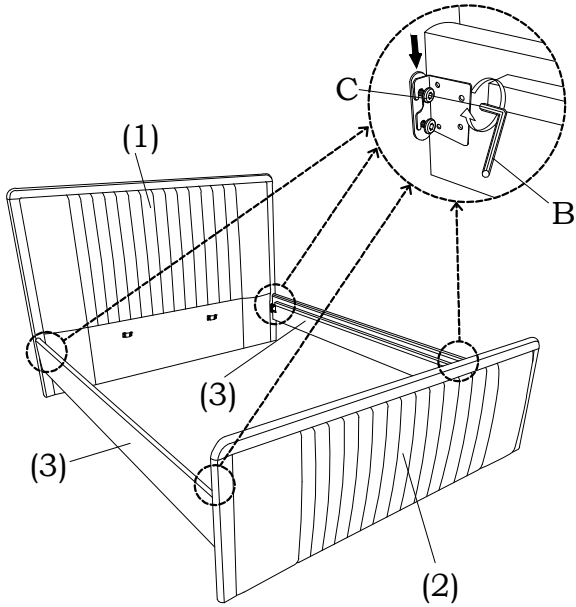

ASSEMBLY INSTRUCTIONS/INSTRUCTIONS D'ASSEMBLAGE

I