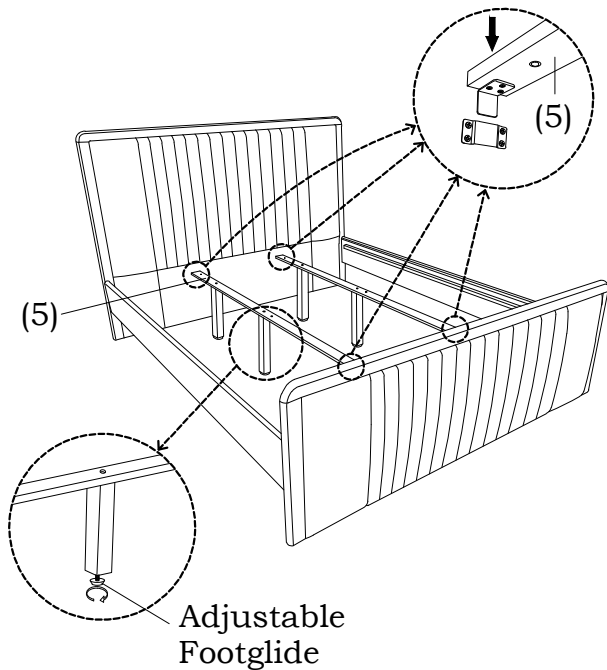

ITEM NAME/NOM D'ITEM: SOMUNE KING BED
 ITEM#/NO. ITEM: 111012

PARTS LIST/LISTE DES PIÈCES

(1)	(2)
 <p style="text-align: right;">x 1</p>	 <p style="text-align: right;">x 1</p>
(3)	(4)
 <p style="text-align: right;">x 2</p>	 <p style="text-align: right;">x 1</p>
(5)	(8)
 <p style="text-align: right;">x 2</p>	<p>A .  4mm x1</p> <p>B .  5mm x1</p> <p>C .  M8 x 16mm x8</p>
(6)	<p>D .  M6 x 35mm x12</p> <p>E .  4 x 16mm x8</p> <p>F .  4 x 32mm x6</p>
 <p style="text-align: right;">x 6</p>	

ASSEMBLY INSTRUCTIONS/INSTRUCTIONS D'ASSEMBLAGE

I

II

III

IV