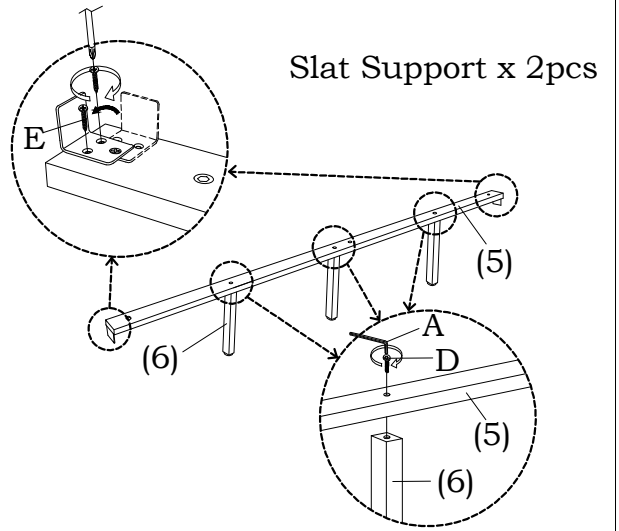

ASSEMBLY INSTRUCTIONS/INSTRUCTIONS D'ASSEMBLAGE

I

II

III

IV