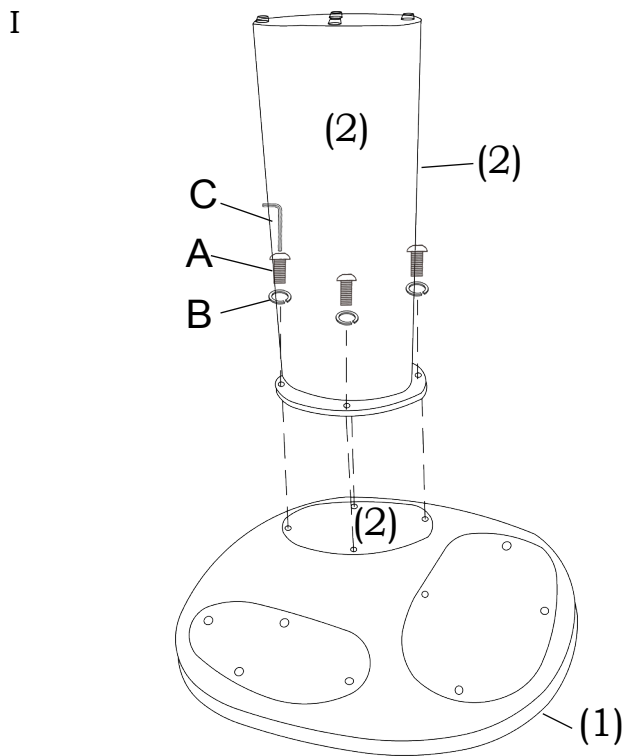

ITEM NAME/NOM D'ITEM: BENEN SIDE TABLE

ITEM#/NO. ITEM: 110746

PARTS LIST/LISTE DES PIÈCES

(1)	(2)	(3)	(4)	(5)
				A.  M8*25mm ×12 B.  8mm ×12 C.  ×1
×1	×1	×1	×1	

ASSEMBLY INSTRUCTIONS/INSTRUCTIONS D'ASSEMBLAGE

Do not FULLY TIGHTEN the screws or nuts for any step until all are in place.

For missing parts or damaged parts, please call /

USA, Canada and Mexico: (866) 798-6663

Pour pièce manquante ou endommagée, veuillez appeler: