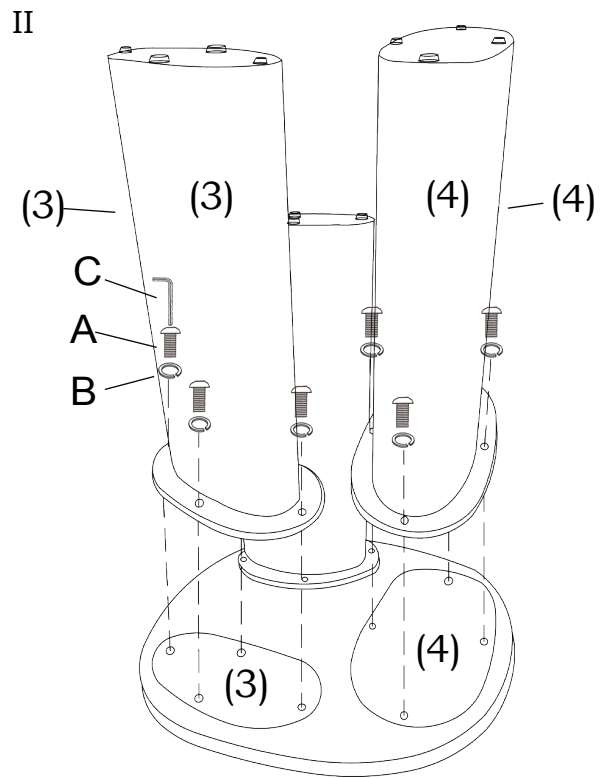

ITEM NAME/NOM D'ITEM: BENEN SIDE TABLE

ITEM#/NO. ITEM: 110746

PARTS LIST/LISTE DES PIÈCES

(1)	(2)	(3)	(4)	(5)
				A.  M8*25mm ×12 B.  8mm ×12 C.  ×1
×1	×1	×1	×1	

ASSEMBLY INSTRUCTIONS/INSTRUCTIONS D'ASSEMBLAGE

Do not FULLY TIGHTEN the screws or nuts for any step until all are in place.

For missing parts or damaged parts, please call /

USA, Canada and Mexico: (866) 798-6663

Pour pièce manquante ou endommagée, veuillez appeler: