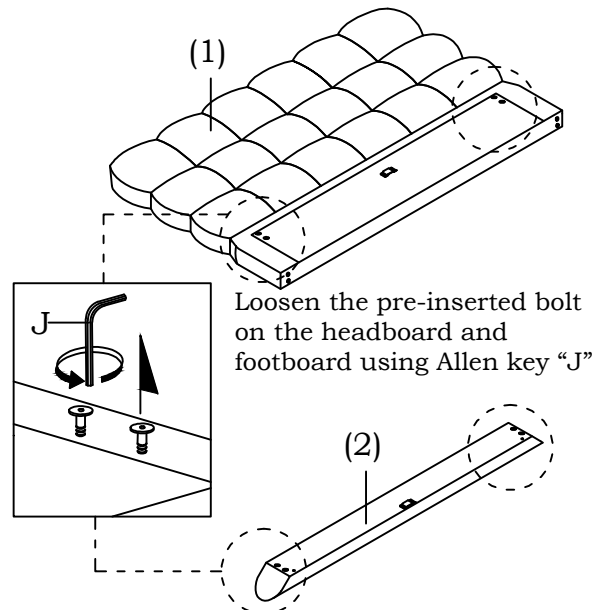

ITEM NAME/NOM D'ITEM: PLACID QUEEN BED

ITEM#/NO. ITEM: 110668

PARTS LIST/LISTE DES PIÈCES

(1)	(2)	(3)	(4)
 x1	 x1	 x2	 x2
(5)	(6)	(7)	
 x1	 x3	 x1	

(8)

A.	JCBC BOLT M6x20mm	x4	H.	SPANNER	x1
B.	M6 SPRING WASHER	x4	I.	M4 ALLEN KEY	x1
C.	M8 SPRING WASHER	x2	J.	M5 ALLEN KEY	x1
D.	WOOD SCREW M4x38mm	x9	K.	M6 FLAT WASHER	x4
E.	WOOD SCREW M4x20mm	x8			
F.	5/16" HEX NUT	x2			
G.	VMB 3087 (BLACK)	x2			

ASSEMBLY INSTRUCTIONS/INSTRUCTIONS D'ASSEMBLAGE

I

II