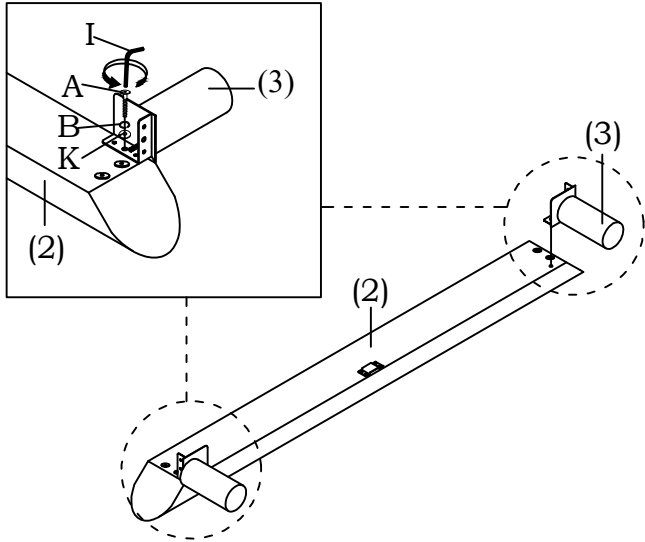

ITEM NAME/NOM D'ITEM: PLACID QUEEN BED

ITEM#/NO. ITEM: 110668

PARTS LIST/LISTE DES PIÈCES

(1)	(2)	(3)	(4)
 x1	 x1	 x2	 x2
(5)	(6)	(7)	
 x1	 x3	 x1	

(8)

A. 	JCBC BOLT M6x20mm	x4	H. 	SPANNER	x1
B. 	M6 SPRING WASHER	x4	I. 	M4 ALLEN KEY	x1
C. 	M8 SPRING WASHER	x2	J. 	M5 ALLEN KEY	x1
D. 	WOOD SCREW M4x38mm	x9	K. 	M6 FLAT WASHER	x4
E. 	WOOD SCREW M4x20mm	x8			
F. 	5/16" HEX NUT	x2			
G. 	VMB 3087 (BLACK)	x2			

ASSEMBLY INSTRUCTIONS/INSTRUCTIONS D'ASSEMBLAGE

I

II

III

IV

V

VI

VII