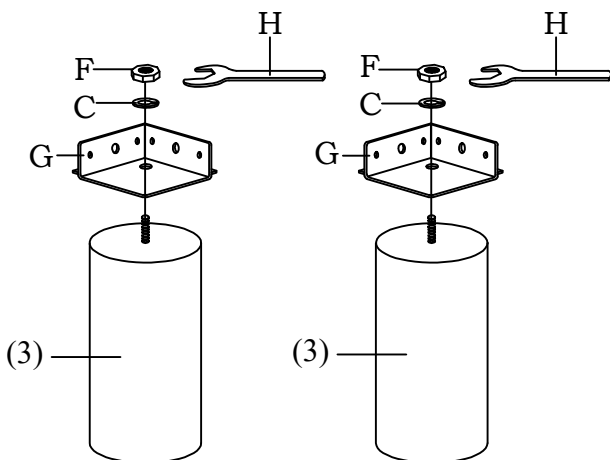

ITEM NAME/NOM D'ITEM: PLACID QUEEN BED

ITEM#/NO. ITEM: 110668

PARTS LIST/LISTE DES PIÈCES

(1)	(2)	(3)	(4)
 x1	 x1	 x2	 x2
(5)	(6)	(7)	
 x1	 x3	 x1	

(8)

A.	JCBC BOLT M6x20mm	x4	H.	SPANNER	x1
B.	M6 SPRING WASHER	x4	I.	M4 ALLEN KEY	x1
C.	M8 SPRING WASHER	x2	J.	M5 ALLEN KEY	x1
D.	WOOD SCREW M4x38mm	x9	K.	M6 FLAT WASHER	x4
E.	WOOD SCREW M4x20mm	x8			
F.	5/16" HEX NUT	x2			
G.	VMB 3087 (BLACK)	x2			

ASSEMBLY INSTRUCTIONS/INSTRUCTIONS D'ASSEMBLAGE

I