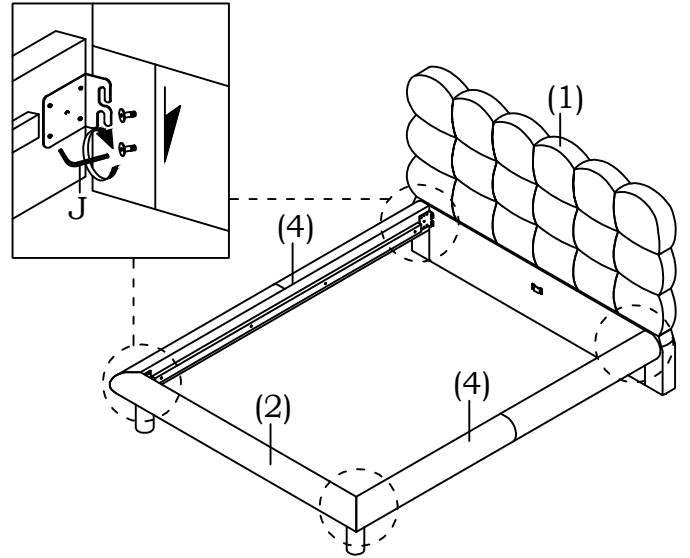

ITEM NAME/NOM D'ITEM: PLACID QUEEN BED

ITEM#/NO. ITEM: 110668

PARTS LIST/LISTE DES PIÈCES

(1)	(2)	(3)	(4)
 x1	 x1	 x2	 x2
(5)	(6)	(7)	
 x1	 x3	 x1	

(8)

A. 	JCBC BOLT M6x20mm	x4	H. 	SPANNER	x1
B. 	M6 SPRING WASHER	x4	I. 	M4 ALLEN KEY	x1
C. 	M8 SPRING WASHER	x2	J. 	M5 ALLEN KEY	x1
D. 	WOOD SCREW M4x38mm	x9	K. 	M6 FLAT WASHER	x4
E. 	WOOD SCREW M4x20mm	x8			
F. 	5/16" HEX NUT	x2			
G. 	VMB 3087 (BLACK)	x2			

ASSEMBLY INSTRUCTIONS/INSTRUCTIONS D'ASSEMBLAGE

I

II

III

IV

V

VI

VII