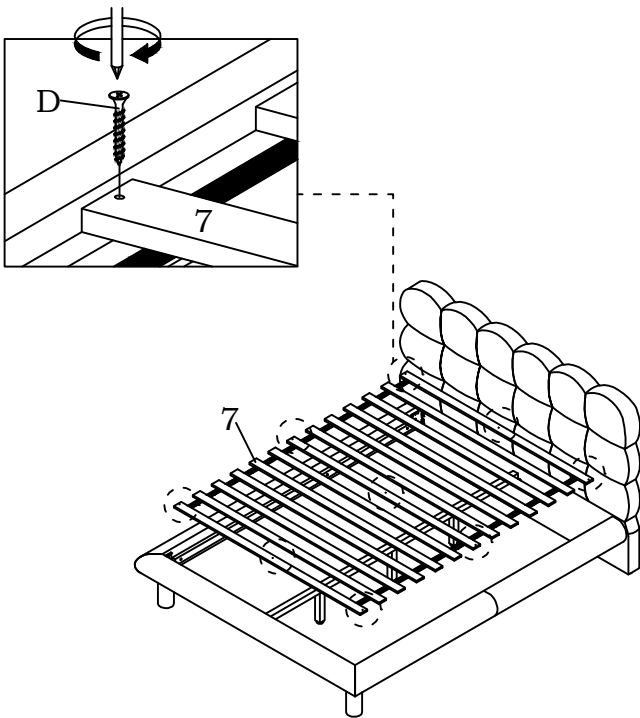

VII

VIII

IX

X

For missing parts or damaged parts, please call /
Pour pièce manquante ou endommagée, veuillez appeler:

USA, Canada and Mexico : (866)798-6663

AI-V1-B009-250717