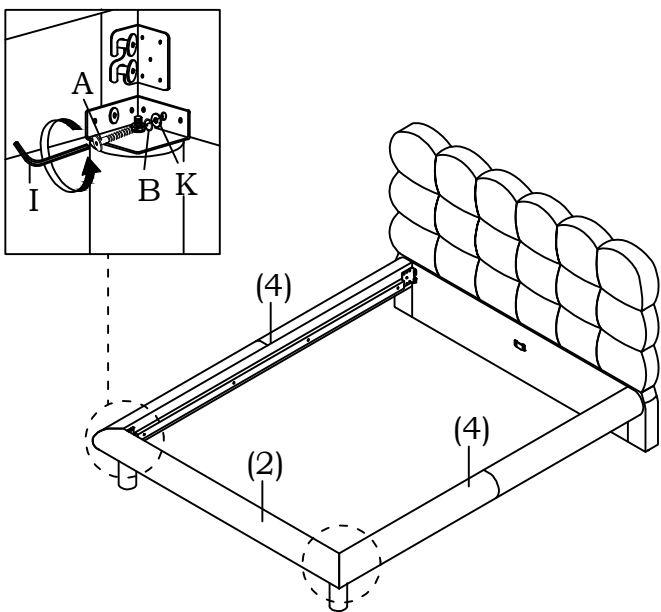

ITEM NAME/NOM D'ITEM: PLACID QUEEN BED

ITEM#/NO. ITEM: 110668

PARTS LIST/LISTE DES PIÈCES

(1)	(2)	(3)	(4)
 x1	 x1	 x2	 x2
(5)	(6)	(7)	
 x1	 x3	 x1	

(8)

A. 	JCBC BOLT M6x20mm	x4	H. 	SPANNER	x1
B. 	M6 SPRING WASHER	x4	I. 	M4 ALLEN KEY	x1
C. 	M8 SPRING WASHER	x2	J. 	M5 ALLEN KEY	x1
D. 	WOOD SCREW M4x38mm	x9	K. 	M6 FLAT WASHER	x4
E. 	WOOD SCREW M4x20mm	x8			
F. 	5/16" HEX NUT	x2			
G. 	VMB 3087 (BLACK)	x2			

ASSEMBLY INSTRUCTIONS/INSTRUCTIONS D'ASSEMBLAGE

I

II

III

IV

V

VI

VII