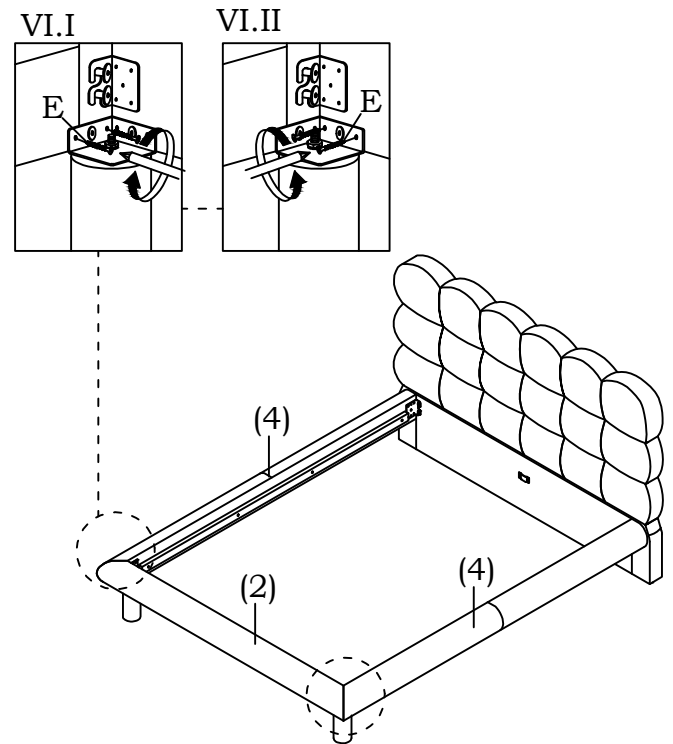

ITEM NAME/NOM D'ITEM: PLACID QUEEN BED

ITEM#/NO. ITEM: 110668

PARTS LIST/LISTE DES PIÈCES

(1)	(2)	(3)	(4)
 x1	 x1	 x2	 x2
(5)	(6)	(7)	
 x1	 x3	 x1	

(8)

A. 	JCBC BOLT M6x20mm	x4	H. 	SPANNER	x1
B. 	M6 SPRING WASHER	x4	I. 	M4 ALLEN KEY	x1
C. 	M8 SPRING WASHER	x2	J. 	M5 ALLEN KEY	x1
D. 	WOOD SCREW M4x38mm	x9	K. 	M6 FLAT WASHER	x4
E. 	WOOD SCREW M4x20mm	x8			
F. 	5/16" HEX NUT	x2			
G. 	VMB 3087 (BLACK)	x2			

ASSEMBLY INSTRUCTIONS/INSTRUCTIONS D'ASSEMBLAGE

I

II

III

IV

V

VI

VII