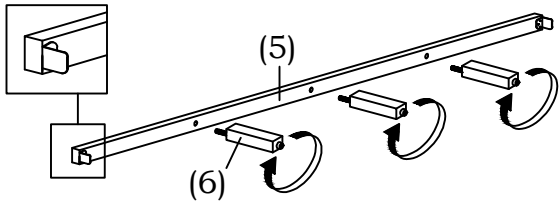

ITEM NAME/NOM D'ITEM: PLACID QUEEN BED

ITEM#/NO. ITEM: 110668

PARTS LIST/LISTE DES PIÈCES

(1)	(2)	(3)	(4)
 x1	 x1	 x2	 x2
(5)	(6)	(7)	
 x1	 x3	 x1	

(8)

A. 	JCBC BOLT M6x20mm	x4	H. 	SPANNER	x1
B. 	M6 SPRING WASHER	x4	I. 	M4 ALLEN KEY	x1
C. 	M8 SPRING WASHER	x2	J. 	M5 ALLEN KEY	x1
D. 	WOOD SCREW M4x38mm	x9	K. 	M6 FLAT WASHER	x4
E. 	WOOD SCREW M4x20mm	x8			
F. 	5/16" HEX NUT	x2			
G. 	VMB 3087 (BLACK)	x2			

ASSEMBLY INSTRUCTIONS/INSTRUCTIONS D'ASSEMBLAGE

I

II

III

IV

V

VI

VII