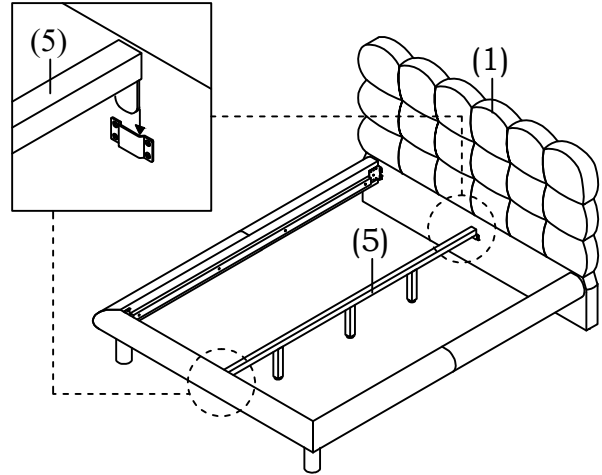

VII

VIII

IX

X

For missing parts or damaged parts, please call /
Pour pièce manquante ou endommagée, veuillez appeler:

USA, Canada and Mexico : (866)798-6663

AI-V1-B009-250717