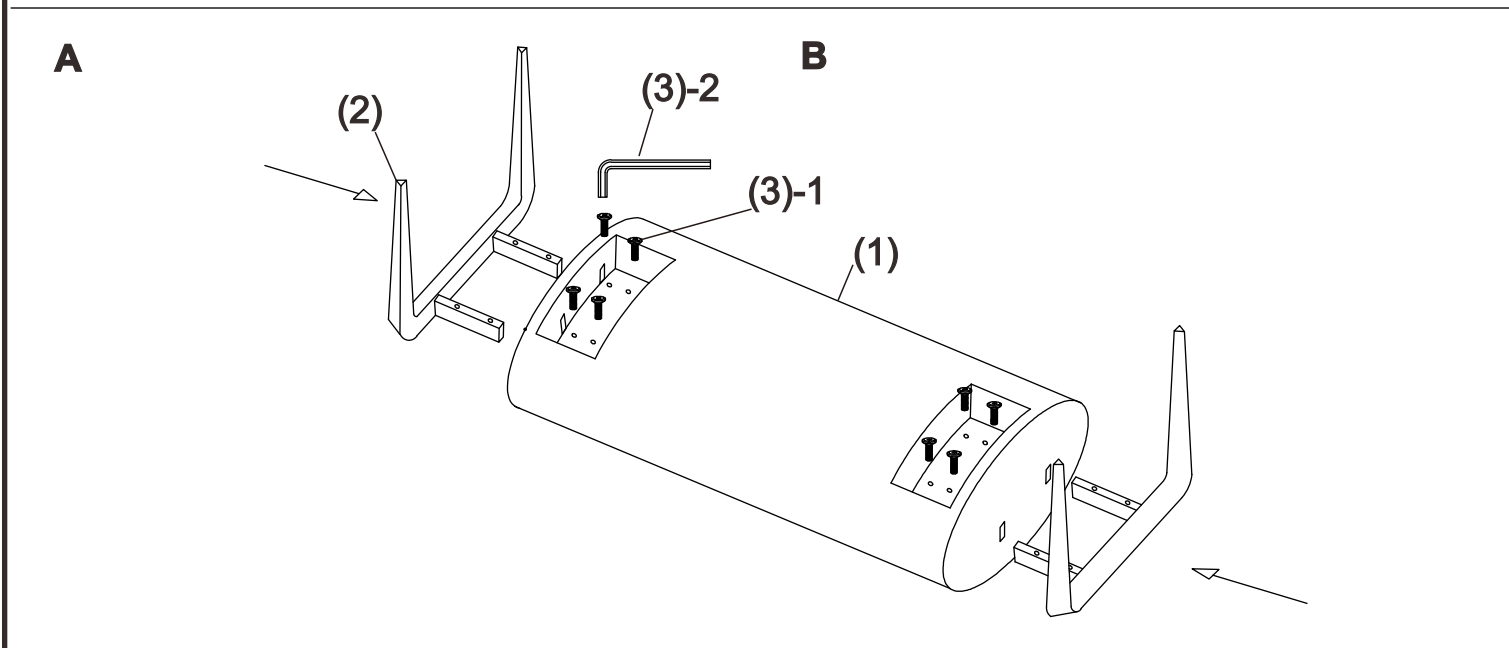

ITEM NAME / NOM D' ITEM : GLATT BENCH

ITEM # / NO. ITEM : 110350 (GRAY)

Enquiry : parts@zuomod.com

PARTS LIST / Liste des pièces

(1)	(2)	(3)
 X1	 X2	1.  X8 M8*40mm 2.  X1

INSTRUCTIONS

For missing parts or damaged parts, pls call/