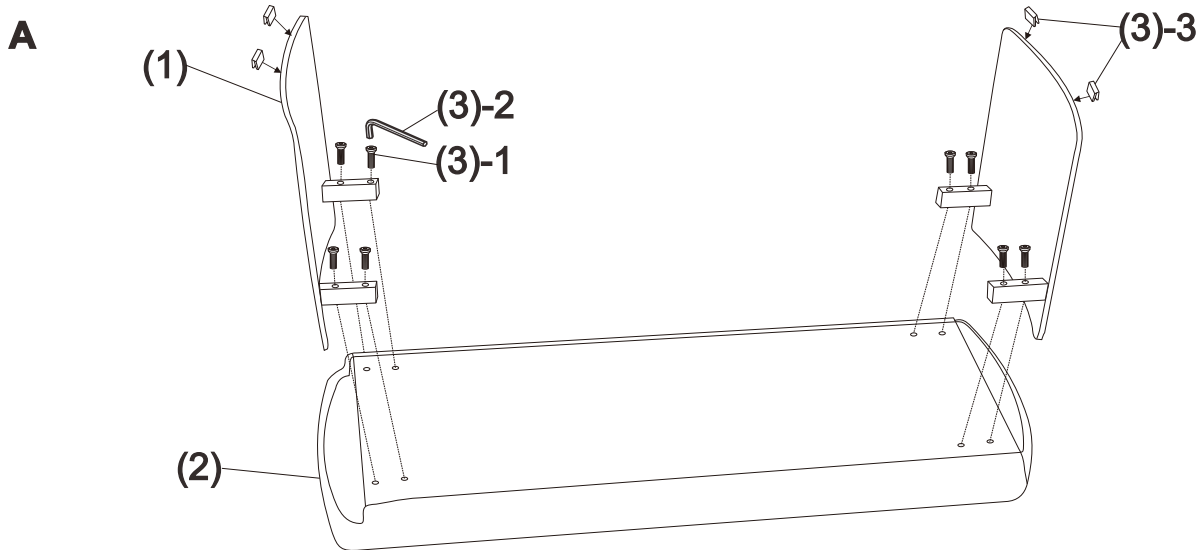

ITEM NAME / NOM D' ITEM : MUR BENCH

ITEM # / NO. ITEM : 110335 (GRAY)

Enquiry : parts@zuomod.com

PARTS LIST / Liste des pièces

(1)	(2)	(3)
 <p>X2</p>	 <p>X1</p>	<p>1.  X8 M6*45mm</p> <p>2.  X1</p> <p>3.  X4</p>

INSTRUCTIONS

For missing parts or damaged parts, pls call /

Pour pièce manzuante ou endommagée, veuillez appeler: USA, Canada and Mexico: (866)-798-6663

AI-V1-240921