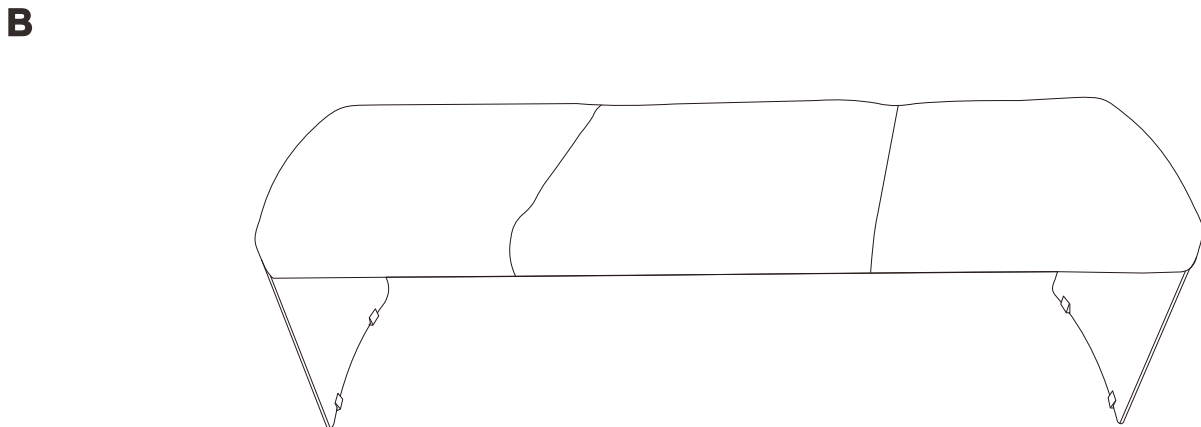

ITEM NAME / NOM D' ITEM : MUR BENCH

ITEM # / NO. ITEM : 110335 (GRAY)

Enquiry : parts@zuomod.com

PARTS LIST / Liste des pièces

(1)	(2)	(3)
X2	X1	1. X8 M6*45mm 2. X1 3. X4

INSTRUCTIONS

For missing parts or damaged parts, pls call /

Pour pièce manzuante ou endommagée, veuillez appeler: USA, Canada and Mexico: (866)-798-6663

AI-V1-240921