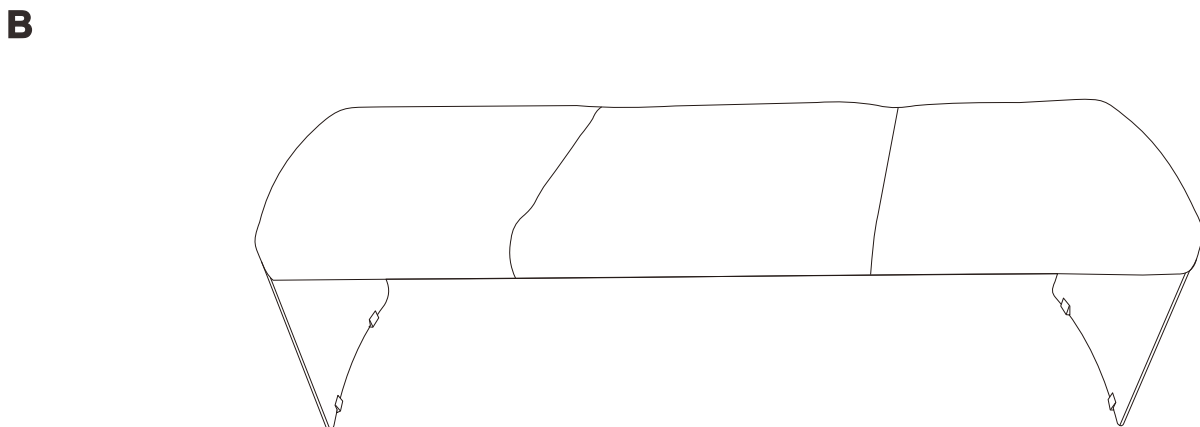

ITEM NAME / NOM D' ITEM : MUR BENCH
ITEM # / NO. ITEM : 110334 (WHITE / BLANC)

Enquiry : parts@zuomod.com

PARTS LIST / Liste des pièces

(1)	(2)	(3)
 X2	 X1	- X8 M6*45mm - X1 - X4

INSTRUCTIONS

For missing parts or damaged parts, pls call /

Pour pièce manzuante ou endommagée, veuillez appeler: USA, Canada and Mexico: (866)-798-6663

AI-V1-240921