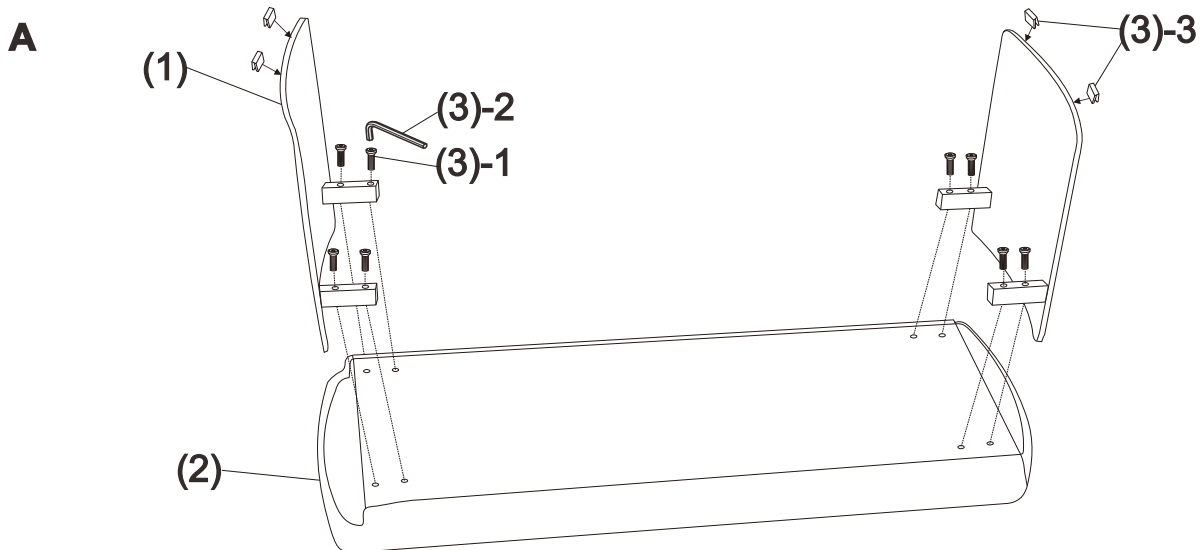

ITEM NAME / NOM D' ITEM : MUR BENCH
ITEM # / NO. ITEM : 110334 (WHITE / BLANC)

Enquiry : parts@zuomod.com

PARTS LIST / Liste des pièces

(1)	(2)	(3)
 X2	 X1	- X8 M6*45mm - X1 - X4

INSTRUCTIONS

For missing parts or damaged parts, pls call /

Pour pièce manzuante ou endommagée, veuillez appeler: USA, Canada and Mexico: (866)-798-6663

AI-V1-240921