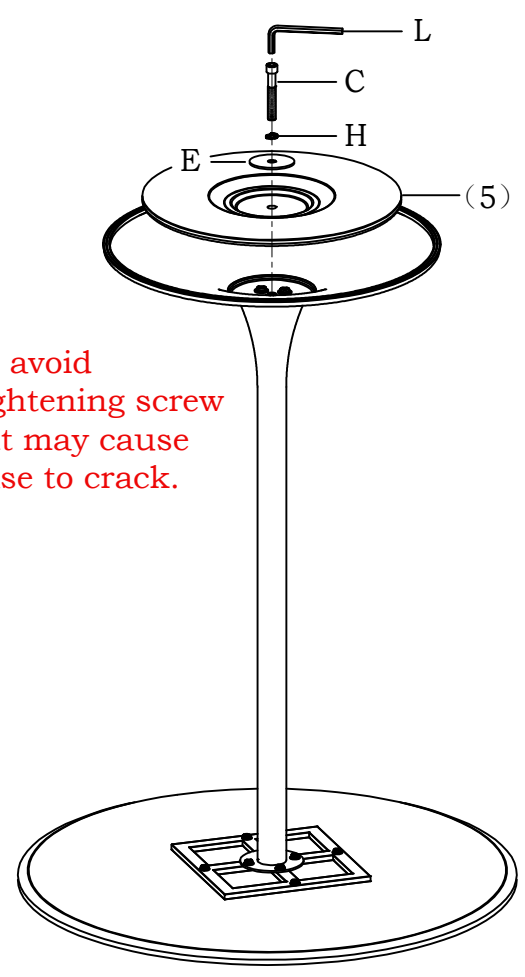

ITEM NAME / NOM D'ITEM: AURAY BAR TABLE

ITEM # / NO.ITEM: 109828/109829/109830

PARTS LIST / LISTE DES PIÈCES

(1)	(2)	(3)	(4)	(5)
				
x1	x1	x1	x1	x1

(7)

A. M6 x 16MM		x4	G. Ø10MM		x3
B. M8 x 40MM		x3	H. Ø12MM		x1
C. M12 x86MM		x1	I. Ø8MM		x4
D. Ø10MM		x3	J. 4MM		x1
E. Ø12MM		x1	K. 5MM		x1
F. Ø8MM		x4	L. 10MM		x1

ASSEMBLY INSTRUCTIONS / INSTRUCTIONS D'ASSEMBLAGE

I

II

III

Please avoid
overtightening screw
C, as it may cause
the base to crack.

IV

Flip over
↻

For missing parts or damaged parts, please call /
Pour pièce manquante ou endommagée, veuillez appeler: