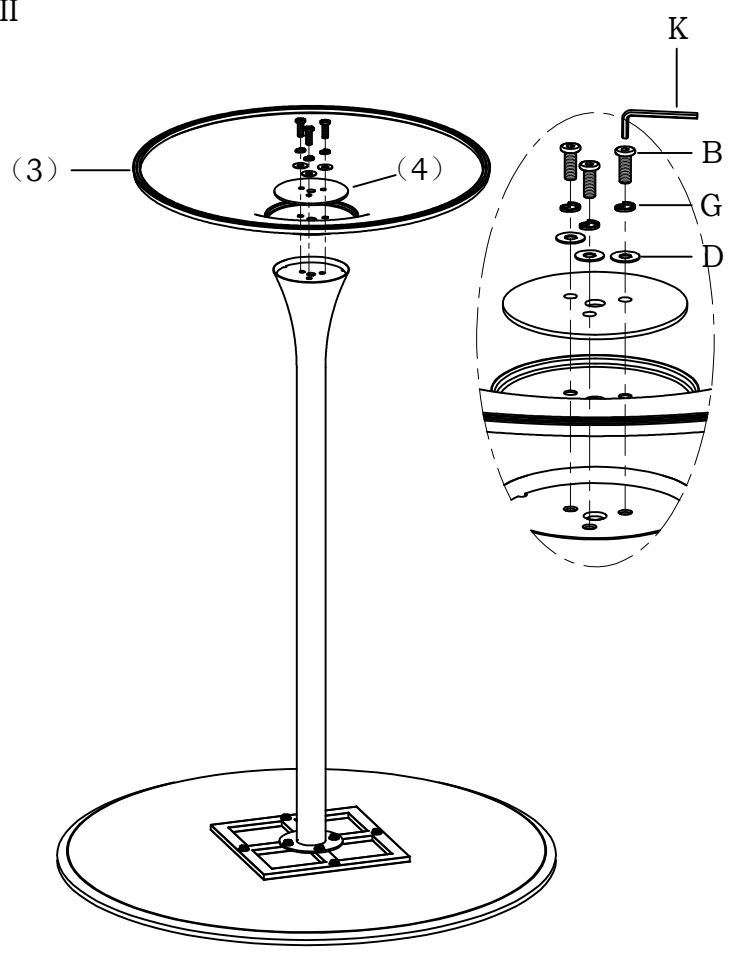

ITEM NAME / NOM D'ITEM: AURAY BAR TABLE

ITEM # / NO.ITEM: 109828/109829/109830

PARTS LIST / LISTE DES PIÈCES

(1)	(2)	(3)	(4)	(5)
				
x1	x1	x1	x1	x1

(7)

A. M6 x 16MM		x4	G. Ø10MM		x3
B. M8 x 40MM		x3	H. Ø12MM		x1
C. M12 x86MM		x1	I. Ø8MM		x4
D. Ø10MM		x3	J. 4MM		x1
E. Ø12MM		x1	K. 5MM		x1
F. Ø8MM		x4	L. 10MM		x1

ASSEMBLY INSTRUCTIONS / INSTRUCTIONS D'ASSEMBLAGE

I

II

III

Please avoid
overtightening screw
C, as it may cause
the base to crack.

IV

Flip over
↻

For missing parts or damaged parts, please call /
Pour pièce manquante ou endommagée, veuillez appeler: