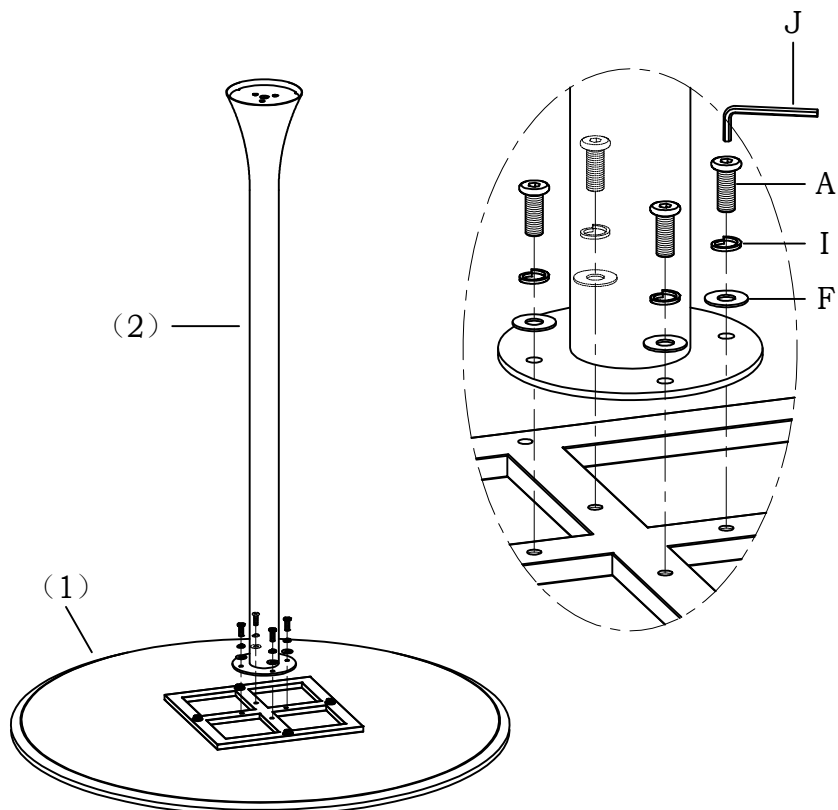

ITEM NAME / NOM D'ITEM: AURAY BAR TABLE

ITEM # / NO.ITEM: 109828/109829/109830

PARTS LIST / LISTE DES PIÈCES

(1)	(2)	(3)	(4)	(5)
				
x1	x1	x1	x1	x1

(7)

A. M6 x 16MM		x4	G. Ø10MM		x3
B. M8 x 40MM		x3	H. Ø12MM		x1
C. M12 x86MM		x1	I. Ø8MM		x4
D. Ø10MM		x3	J. 4MM		x1
E. Ø12MM		x1	K. 5MM		x1
F. Ø8MM		x4	L. 10MM		x1

ASSEMBLY INSTRUCTIONS / INSTRUCTIONS D'ASSEMBLAGE

I

II

III

Please avoid
overtightening screw
C, as it may cause
the base to crack.

IV

Flip over
↻

For missing parts or damaged parts, please call /
Pour pièce manquante ou endommagée, veuillez appeler: