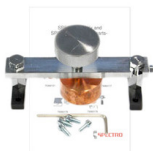

SPECTROMAXx · LMXX9

SHEET ADAPTER/ FOR SHEET THICKNESS 0.1-1.0MM/ INCL. MANUAL
ADAPTER BLECH/ FÜR BLECHSTÄRKE 0,1-1,0MM/ INKL. BEDIENUNGSANLEITUNG
75360126