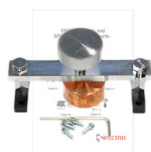

SHEET ADAPTER/ FOR SHEET THICKNESS 0.1-1.0MM/ INCL. MANUAL
ADAPTER BLECH/ FÜR BLECHSTÄRKE 0,1-1,0MM/ INKL. BEDIENUNGSANLEITUNG

75360126