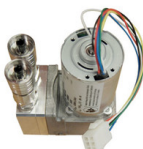

DIAPHRAGM PUMP 24VDC/ TYPE PM 33174-96

PUMPE MEMBRAN 24VDC/ TYP PM 33174-96

77060083