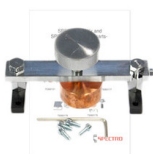

75260121

BEAM WIRE ADAPTOR

BRÜCKE DRAHTADAPTER

75260153

WIRE ADAPTER 3/ FOR WIRES D=0.8-10.0MM/ INCL. MANUAL

ADAPTER DRAHT 3/ FÜR DRÄHTE D=0,8-10,0MM/ INKL. BEDIENUNGSANLEITUNG

75360125

SHEET ADAPTER/ FOR SHEET THICKNESS 0.1-1.0MM/ INCL. MANUAL