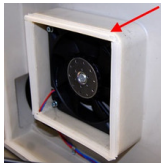

SEALING COOLING SYSTEM FHX2X
DICHTUNG KÜHLSYSTEM FHX2X
75460534