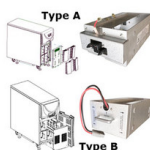

## Accessories

Photo  
Foto

Description  
Bezeichnung

O-RING FOR CAPRICORN OR ELEGRA CAP/ [3 PCS.]  
O-RING FÜR CAPRICORN ODER ELEGRA DECKEL/ [3 STK.]

**47010007**

BATTERY KIT FOR UPS SECURITY PLUS(II)/ 77020133+77020141/ 4 RACKS  
AKKUSATZ FÜR USV SECURITY PLUS (II)/ 77020133+77020141/ 4 EINSCHÜBE