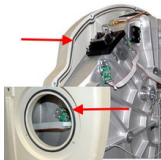

SEALING KIT INSULATION FHX2X
DICHTSCHNUR SET ISOLIERUNG FHX2X
75460533