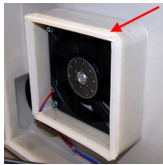

SEALING COOLING SYSTEM FHX2X

DICHTUNG KÜHLSYSTEM FHX2X

75460534