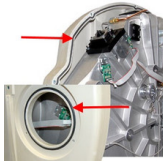

SEALING KIT INSULATION FHX2X

DICHTSCHNUR SET ISOLIERUNG FHX2X

75460533