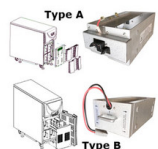

BATTERY KIT FOR UPS SECURITY PLUS(II)/ 77020133+77020141/ 4 RACKS
AKKUSSET FÜR USV SECURITY PLUS (II)/ 77020133+77020141/ 4 EINSCHÜBE

69001007