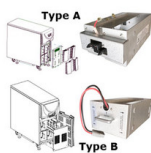

BATTERY KIT FOR UPS SECURITY PLUS(II)/ 77020133+77020141/ 4 RACKS
AKKUSSET FÜR USV SECURITY PLUS (II)/ 77020133+77020141/ 4 EINSCHÜBE

69001007