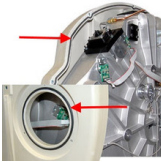

SEALING KIT INSULATION FHX2X

DICHTSCHNUR SET ISOLIERUNG FHX2X

75460533