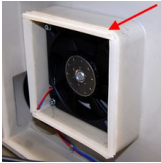

SEALING COOLING SYSTEM FHX2X

DICHTUNG KÜHLSYSTEM FHX2X

75460534