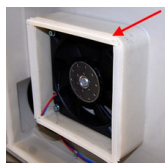

SEALING COOLING SYSTEM FHX2X
DICHTUNG KÜHLSYSTEM FHX2X
75460534