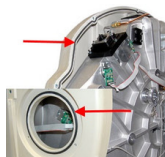

SEALING KIT INSULATION FHX2X
DICHTSCHNUR SET ISOLIERUNG FHX2X
75460533