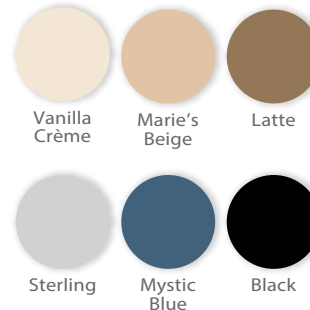

Natursoft™ Upholstery