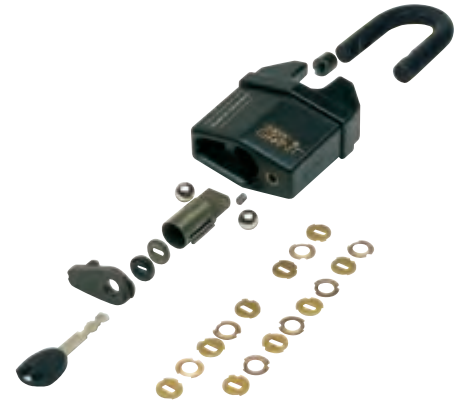

## Granit™ 37RK/60, 37/60

LED Key

Service Kit

### Granit™ 37RK/60, 37/60

- Body and shackle made from hardened alloy steel
- ABUS-Plus disk cylinder, highest protection against manipulation, extremely high number of key differs
- Shackle guard protects shackle from attacks
- Black Granit™ coating for high corrosion resistance
- RK: Cylinder can be rekeyed to match an existing key
- 2 keys, 1 with LED light
- Made in Germany

### Granit™ 37RK/60, 37/60

- Boîtier et anse en acier spécial, cémenté
- Cylindre ABUS-Plus à disques : très haute protection contre toute sorte de manipulation, très grand nombre de clés différentes
- Anse blindée : pratiquement inaccessible aux outils d'attaque conventionnels
- Revêtement Black Granit™ pour une protection anti-corrosion élevée
- RK: Le cylindre peut être adapté à des fermetures existantes
- Livré avec 2 clés dont une lumineuse
- Fabriqué en Allemagne

### Granit™ 37RK/60, 37/60

- Cuerpo y arco de acero especial endurecido
- Cilindro ABUS-Plus con discos : muy alta protección contra cualquier manipulación, gran cantidad de combinaciones distintas
- Montaje del cilindro por la parte alta: protección anti-taladro muy eficaz y resistente
- Recubrimiento Black Granit™ para una mayor protección contra la corrosión
- RK: Se puede modificarse el sierra para la llave existente
- Entregar con 2 llaves, 1 con luz
- Fabricado en Alemania